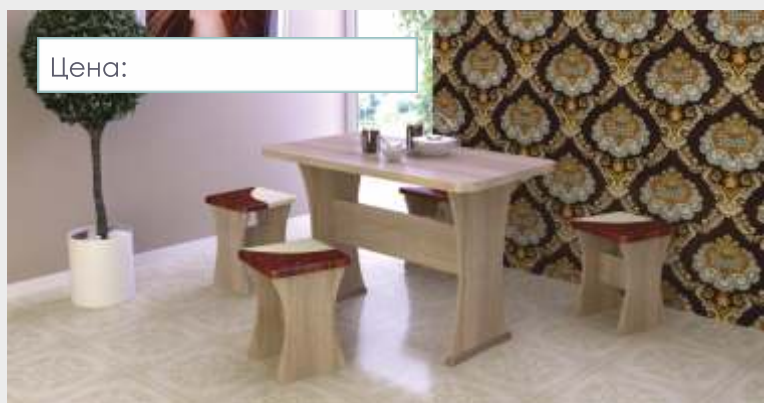

Цена:

Корпус Дуб сонома. К.з. Дамла темная/дамла светлая