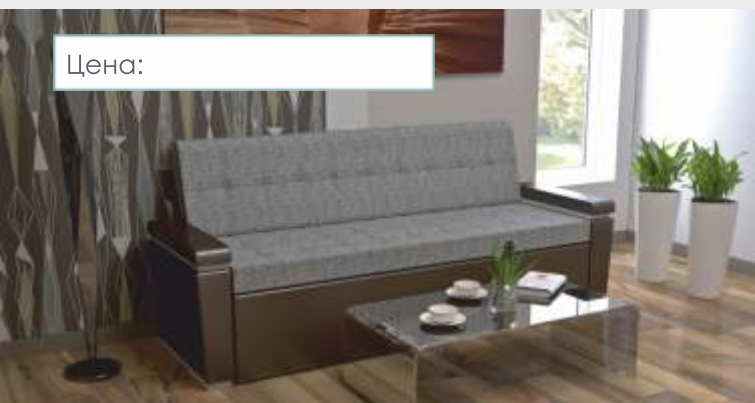

К.з. Рогожа светлая/Капро эко крем

Цена:

К.з. Рогожа темная/Брауни капро

Размеры: 2020x800x710
(размер спального места 1720x930)

ширина/высота/глубина