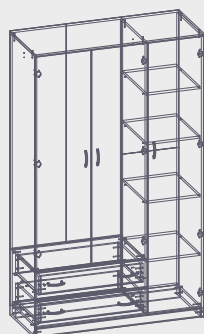

ширина/высота/глубина