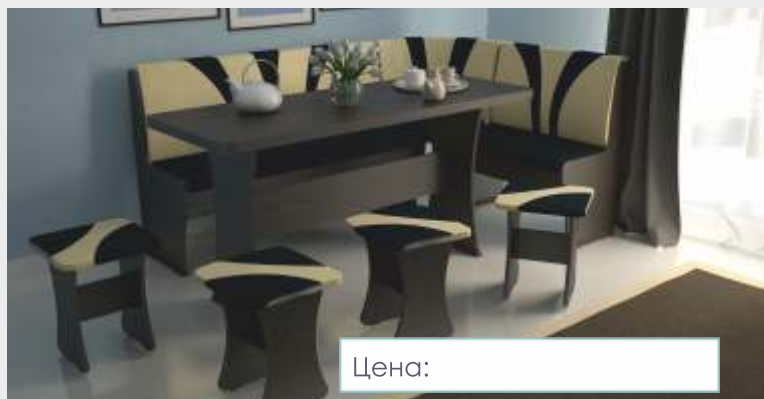

Цена:

Корпус Дуб венге. К.з. Черный/бежевый

Размеры:

Стол

1600x746x700

Скамья угловая

1900x850x1300

Банкетка

350x424x350