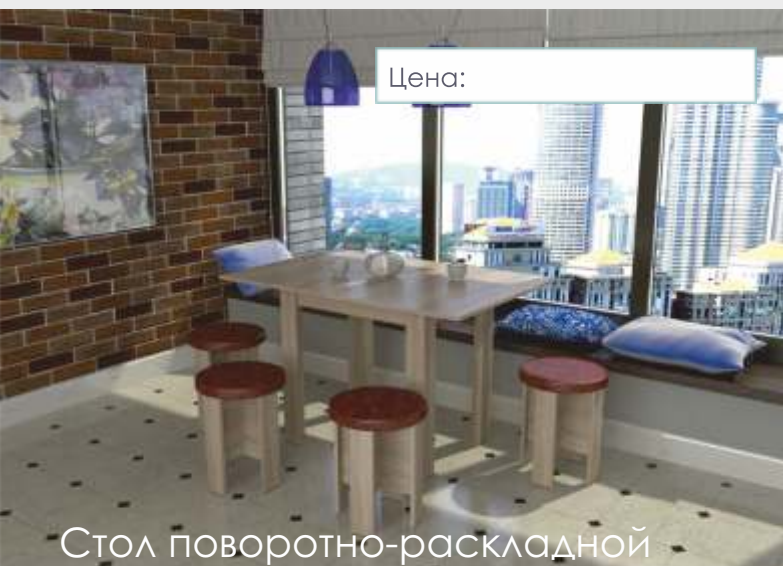

Цена:

Стол поворотнo-раскладной

Корпус Дуб сонома. К.з. Дамла темная