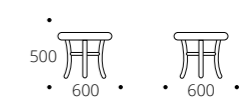

3. ВИВАТ М

4. ВИВАТ С