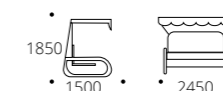

4. LESET ЮККА

Матовая окраска (визуальный эффект бархатной поверхности)