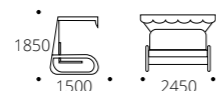

Подушка, шт: 3

Габариты упаковки (ШхГхВ), мм:

2350x740x350

1. LESET КАМЕЛИЯ

2. LESET ГИАЦИНТ

2. Leaset Гиацинт

Размер сидения ШхГ, мм: 1800x530

Цвет каркаса: bordo, green, chocolate