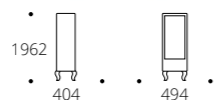

5. Джульетта
Витрина
Основание: молочный дуб, дуб шампань, орех, венге, серый ясень

1. ДЖУЛЬЕТТА

3. ДЖУЛЬЕТТА

5. ДЖУЛЬЕТТА

NEW

2. ДЖУЛЬЕТТА

4. ДЖУЛЬЕТТА

1. Джульетта
Консоль
Основание: молочный дуб, дуб шампань, орех, венге, серый ясень
Габариты упаковки (ШхГхВ), мм:
 890 x 370 x 250