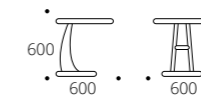

1. Кофейный

Основание: молочный дуб, дуб шампань, орех, венге, серый ясень

Габариты упаковки (ШхГхВ), мм:
770 x 770 x 135

1. КОФЕЙНЫЙ

2. Кофейный П

Основание: молочный дуб, дуб шампань, орех, венге, серый ясень

Габариты упаковки (ШхГхВ), мм:
770 x 770 x 135

2. КОФЕЙНЫЙ П

3. Орфей

Основание: молочный дуб, дуб шампань, орех, венге, серый ясень

Габариты упаковки (ШхГхВ), мм:
1160 x 745 x 220

3. ОРФЕЙ

4. Ретро М

Основание: молочный дуб, дуб шампань, орех, венге, серый ясень

Габариты упаковки (ШхГхВ), мм:
970 x 650 x 120

4. РЕТРО М

5. Самсон

Основание: молочный дуб, дуб шампань, орех, венге, серый ясень

Габариты упаковки (ШхГхВ), мм:
1170 x 740 x 120

5. САМСОН

6. Элит

Основание: молочный дуб, дуб шампань, орех, венге, серый ясень

Габариты упаковки (ШхГхВ), мм:
1140 x 740 x 170

6. ЭЛИТ

1. Акцент

Основание: молочный дуб, дуб шампань, орех, венге, серый ясень

Габариты упаковки (ШхГхВ), мм:
670 x 670 x 650

1. АКЦЕНТ

2. Акцент-2

Основание: молочный дуб, дуб шампань, орех, венге, серый ясень

Габариты упаковки (ШхГхВ), мм:
670 x 670 x 650

2. АКЦЕНТ-2

3. Люкс

Основание: молочный дуб, дуб шампань, орех, венге, серый ясень

Габариты упаковки (ШхГхВ), мм:
770 x 680 x 60

3. ЛЮКС

4. Стелс

Основание: молочный дуб, орех, венге

Габариты упаковки (ШхГхВ), мм:
760 x 730 x 55

4. СТЕЛС

5. Фаворит

Основание: молочный дуб, дуб шампань, орех, венге, серый ясень

Габариты упаковки (ШхГхВ), мм:
815 x 525 x 100

5. ФАВОРИТ