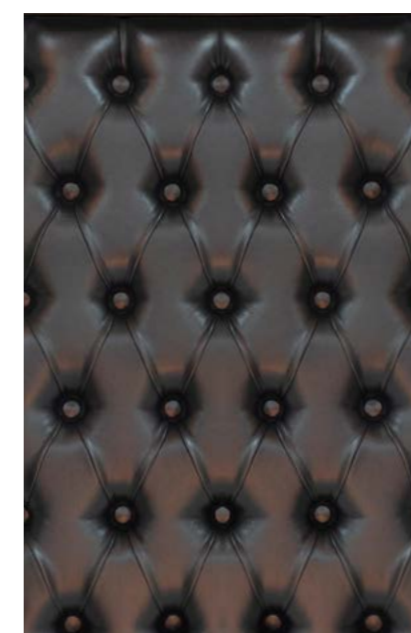

3. Патриция

Основание: молочный дуб, дуб шампань, орех, венге, серый ясень
Обивка: кож.зам.
Габариты упаковки (ШхГхВ), мм:
 1015 x 680 x 110

1. ЛИОН

3,5

2. ВЕРСАЛЬ

4

3. ПАТРИЦИЯ

21