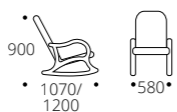

5. МОДЕЛЬ 707