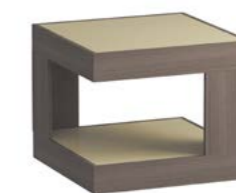

LESET 733

Цвет: Ясень темный/стекло белое

ЦВЕТ КАРКАСА

ЦВЕТ СТЕКЛА

1. LS 731

Каркас: ЛДСП 16 мм
Столешница: Декор. стекло 4 мм
Каркас: венге, ясень темный, ясень светлый
Габариты упаковки (ШхГхВ), мм: 640x480x75

2. LS 732

Каркас: ЛДСП 16 мм
Столешница: Декор. стекло 4 мм
Каркас: венге, ясень темный, ясень светлый
Габариты упаковки (ШхГхВ), мм: 530x480x110

3. LS 733

Каркас: ЛДСП 16 мм
Столешница: Декор. стекло 4 мм
Каркас: венге, ясень темный, ясень светлый
Габариты упаковки (ШхГхВ), мм: 730x480x90

4. LS 738

Каркас: ЛДСП 16 мм
Столешница: Декор. стекло 4 мм
Каркас: венге, ясень темный, ясень светлый
Габариты упаковки (ШхГхВ), мм: 925x680x70

5. LS 741

Каркас: ЛДСП 16 и 25 мм
Столешница: Декор. стекло 4 мм
Каркас: венге, ясень темный, ясень светлый
Габариты упаковки (ШхГхВ), мм: 575x420x140

6. LS 746

Каркас: ЛДСП 16 мм
Столешница: Декор. стекло 4 мм
Каркас: венге, ясень темный, ясень светлый
Габариты упаковки (ШхГхВ), мм: 630x600x70

7. LS 747

Каркас: ЛДСП 25 мм
Столешница: Декор. стекло 4 мм
Каркас: венге, ясень темный, ясень светлый
Габариты упаковки (ШхГхВ), мм: 630x620x140

1. LS 731

3. LS 733

5. LS 741

7. LS 747

2. LS 732

4. LS 738

6. LS 746