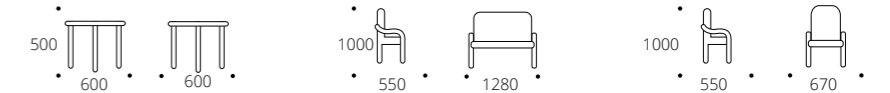

1. Kara

Кресло-качалка

Материал: натуральный ротанг

Материал подушки: рогожка

Основание: мед, коньяк, орех

Габариты упаковки (ШхГхВ), мм:

уп 1 (сиденье): 700х900х760

уп 2 (основание): 700х700х220

1. KARA

2. Papyrus

Банкетка

Материал: натуральный ротанг

Материал подушки: рогожка

Основание: мед, коньяк, орех

Габариты упаковки (ШхГхВ), мм:

520х360х520

2. PAPHYRUS

3. Roma

Диван

Материал: натуральный ротанг

Материал подушки: рогожка

Основание: мед, коньяк, орех

Габариты упаковки (ШхГхВ), мм:

1280х800х850

подушка: 1300х235х110

3. ROMA

4. Roma

Журнальный столик

Материал: натуральный ротанг

Основание: мед, коньяк, орех

Габариты упаковки (ШхГхВ), мм:

600х800х560

4. ROMA

5. Roma

Кресло

Материал: натуральный ротанг

Основание: мед, коньяк, орех

Габариты упаковки (ШхГхВ), мм:

700х800х850

5. ROMA

1. KELLY-2

1. Kelly-2

Набор для отдыха

Материал: натуральный ротанг

Материал подушки: рогожка

Основание: мед, коньяк, орех

Габариты упаковки (ШхГхВ), мм:

уп 1 (диван): 1200х700х900

уп 2 (столик): 460х850х410

уп 3 (кресло): 660х700х900

уп 4 (кресло): 660х700х900

2. Bahama

Набор для отдыха

Материал: натуральный ротанг

Материал подушки: рогожка

Основание: мед, коньяк, орех

Габариты упаковки (ШхГхВ), мм:

уп 1 (диван): 1170х700х750

уп 2 (столик): 600х500х600

уп 3 (кресло): 670х480х420

уп 4 (кресло): 670х480х420

2. ВАНАМА

3. Pelangi

Набор для отдыха

Материал: натуральный ротанг

Материал подушки: рогожка

Основание: мед, коньяк, орех

Габариты упаковки (ШхГхВ), мм:

уп 1 (диван): 1220х650х750

уп 2 (столик): 500х500х850

уп 3 (кресло): 650х650х750

уп 4 (кресло): 650х650х750

3. PELANGI