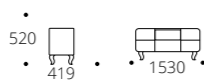

1. ДЖУЛЬЕТТА

3. ДЖУЛЬЕТТА