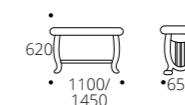

ГЛОРИЯ

Стол журнальный
Основание: Дуб шампань

1. Кофейный

Основание: молочный дуб, дуб шампань, орех, венге, серый ясень

Габариты упаковки (ШхГхВ), мм:
770 x 770 x 135

2. Кофейный П

Основание: молочный дуб, дуб шампань, орех, венге, серый ясень

Габариты упаковки (ШхГхВ), мм:
770 x 770 x 135

3. Орфей

Основание: молочный дуб, дуб шампань, орех, венге, серый ясень

Габариты упаковки (ШхГхВ), мм:
1160 x 745 x 220

4. Ретро М

Основание: молочный дуб, дуб шампань, орех, венге, серый ясень

Габариты упаковки (ШхГхВ), мм:
970 x 650 x 120

5. Самсон

Основание: молочный дуб, дуб шампань, орех, венге, серый ясень

Габариты упаковки (ШхГхВ), мм:
1170 x 740 x 120

6. Элит

Основание: молочный дуб, дуб шампань, орех, венге, серый ясень

Габариты упаковки (ШхГхВ), мм:
1140 x 740 x 170

1. КОФЕЙНЫЙ

3. ОРФЕЙ

5. САМСОН

2. КОФЕЙНЫЙ П

4. РЕТРО М

6. ЭЛИТ