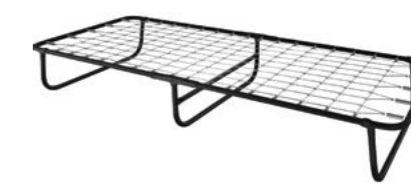

2. LESET МОДЕЛЬ 202