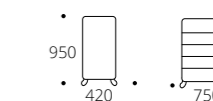

6. Элегия

Комод
Основание: молочный дуб, дуб шампань, орех, венге, серый ясень
Габариты упаковки (ШхГхВ), мм: 930 x 540 x 165

1. ДЖУЛЬЕТТА

3. ДЖУЛЬЕТТА

5. ПАТРИЦИЯ

2. ДЖУЛЬЕТТА

4. ДЖУЛЬЕТТА

6. ЭЛЕГИЯ