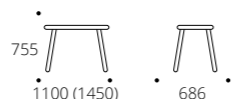

4. Leset 7313

Стул

Каркас: хром

Обивка: к.з белый, к.з бежевый, к.з черный

Материал: экокожа

Габариты упаковки (ШхГхВ), мм:
уп1 (4 каркаса) - 460x920x320,
уп2 (4 сиденья+спинки) - 510x710x200

1. LESET БАРИ

NEW