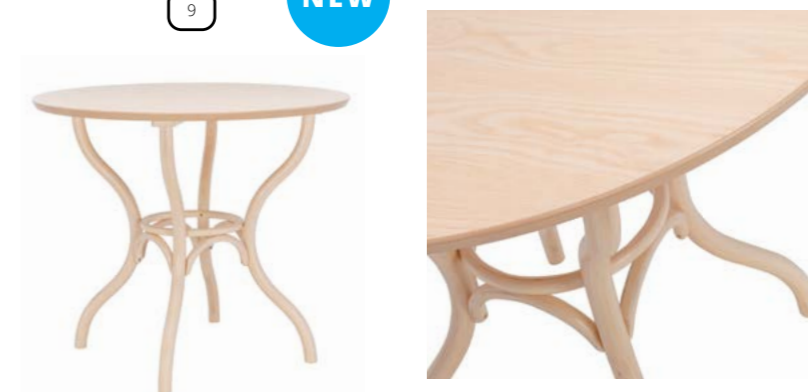

1. LESET TOP (СОЛЕШНИЦА КРУГЛАЯ)

9

NEW