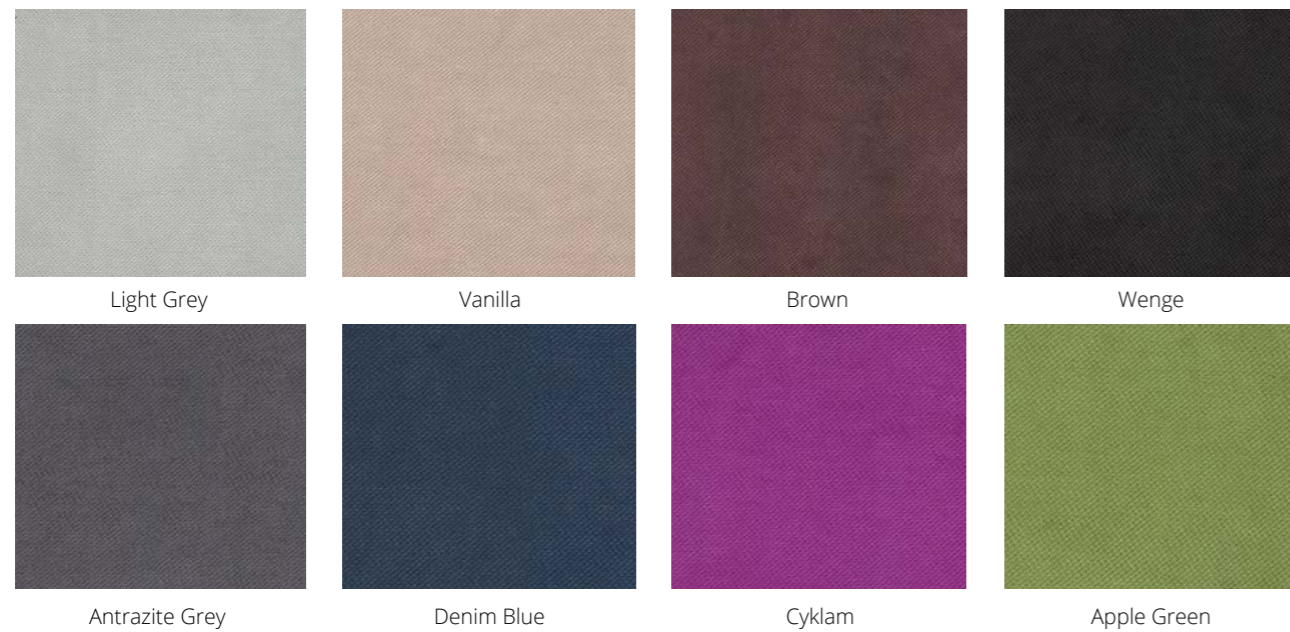

VERONA (ВЕЛЮР)