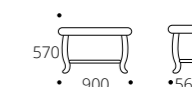

ГЛОРИЯ

Стол журнальный
Основание: Дуб шампань

1. Кофейный

Основание: молочный дуб, дуб шампань, орех, венге, серый ясень

Габариты упаковки (ШхГхВ), мм:
770 x 770 x 135

2. Кофейный П

Основание: молочный дуб, дуб шампань, орех, венге, серый ясень

Габариты упаковки (ШхГхВ), мм:
770 x 770 x 135

3. Орфей

Основание: молочный дуб, дуб шампань, орех, венге, серый ясень

Габариты упаковки (ШхГхВ), мм:
1160 x 745 x 220

4. Ретро М

Основание: молочный дуб, дуб шампань, орех, венге, серый ясень

Габариты упаковки (ШхГхВ), мм:
970 x 650 x 120

5. Самсон

Основание: молочный дуб, дуб шампань, орех, венге, серый ясень

Габариты упаковки (ШхГхВ), мм:
1170 x 740 x 120

6. Элит

Основание: молочный дуб, дуб шампань, орех, венге, серый ясень

Габариты упаковки (ШхГхВ), мм:
1140 x 740 x 170

1. КОФЕЙНЫЙ

3. ОРФЕЙ

5. САМСОН

2. КОФЕЙНЫЙ П

4. РЕТРО М

6. ЭЛИТ