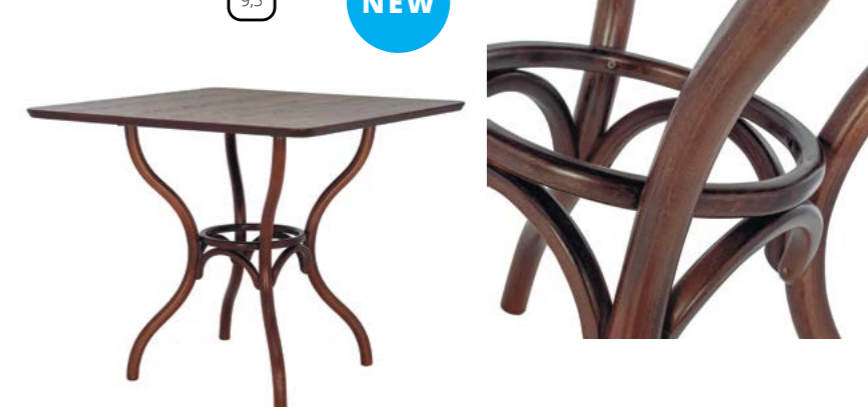

2. LESET TOP (СОЛЕШНИЦА КВАДРАТНАЯ)

9.5

NEW