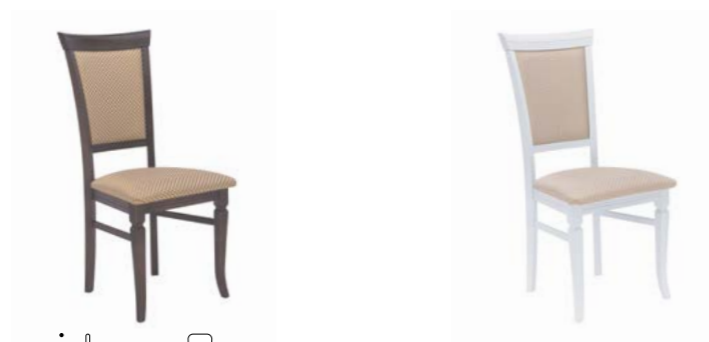

2. LESET МИЧИГАН 2P

45,8

РЕКОМЕНДУЕТСЯ В КОМПЛЕКТЕ

3. LESET МОНТАНА

120 6,5

1. Leset Каролина

Стол

Столешница: МДФ, облицованная натуральным шпоном ясеня