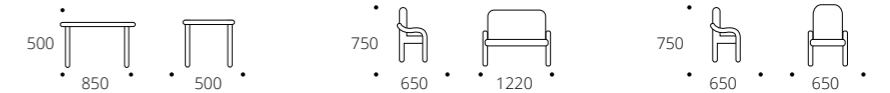

Основание: мед, коньяк, орех

Габариты упаковки (ШхГхВ), мм:

уп 1 (диван): 1220х650х750

уп 2 (столик): 500х500х850

уп 3 (кресло): 650х650х750

уп 4 (кресло): 650х650х750

3. PELANGI

ВИСАН