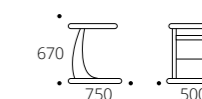

4. СТЕЛС

ГЛОРИЯ

Подставка
Основание: Орех

1. Берже

Основание: молочный дуб, дуб шампань, орех, венге, серый ясень

Габариты упаковки (ШхГхВ), мм:
 740 x 420 x 110

2. Глория

Основание: молочный дуб, дуб шампань, орех, венге, серый ясень