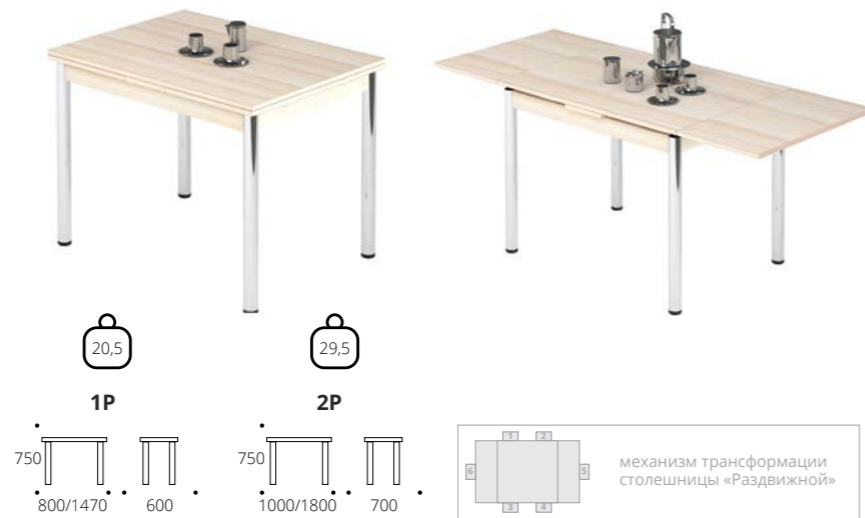

1. Leset Марсель (1P/2P)

Стол
Столешница: ЛДСП
Каркас: хром
Цвет столешницы: белый, антрацит, венге, дуб
Габариты упаковки (ШхГхВ), мм:
Марсель 1P
уп1 (опоры) - 730x110x110,
уп2 (корпус) - 835x630x90
Марсель 2P
уп1 (опоры) - 730x110x110,
уп2 (корпус) - 1030x730x90

1. LESET МАРСЕЛЬ (1P/2P)

2. Leset Лиль 1P

Стол
Столешница: ЛДСП
Каркас: хром
Цвет: венге, антрацит, белый, дуб
Габариты упаковки (ШхГхВ), мм:
уп1 (опоры) - 730x110x110,
уп2 (столешница) - 890x620x55