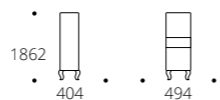

5. Джульетта
Витрина
Основание: молочный дуб, дуб шампань, орех, венге, серый ясень

1. ДЖУЛЬЕТТА

3. ДЖУЛЬЕТТА

5. ДЖУЛЬЕТТА

NEW

2. ДЖУЛЬЕТТА

4. ДЖУЛЬЕТТА

1. Джульетта
Консоль
Основание: молочный дуб, дуб шампань, орех, венге, серый ясень
Габариты упаковки (ШхГхВ), мм:
 890 x 370 x 250