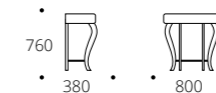

4. Элегант
Консоль
Основание: молочный дуб, дуб шампань, орех, венге, серый ясень
Габариты упаковки (ШхГхВ), мм:
 875 x 440 x 140

1. ДЖУЛЬЕТТА

2. ДЖУЛЬЕТТА

4. ЭЛЕГАНТ

Боковые выдвижные ящики

3. ЭЛЕГАНТ

ДЖУЛЬЕТТА