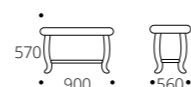

Габариты упаковки (ШхГхВ), мм:
1160 x 745 x 220

3. ОРФЕЙ

4. Ретро М

Основание: молочный дуб, дуб шампань, орех, венге, серый ясень

Габариты упаковки (ШхГхВ), мм:
970 x 650 x 120

4. РЕТРО М

5. Самсон

Основание: молочный дуб, дуб шампань, орех, венге, серый ясень