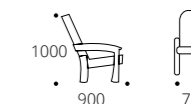

2. НОРДИК

4. ВЕСТ