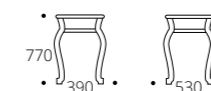

1. БЕРЖЕ

3. НИКА