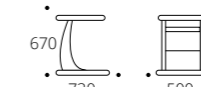

1. Кофейный

Основание: молочный дуб, дуб шампань, орех, венге, серый ясень

Габариты упаковки (ШхГхВ), мм:
770 x 770 x 135

1. КОФЕЙНЫЙ

2. Кофейный П

Основание: молочный дуб, дуб шампань, орех, венге, серый ясень

Габариты упаковки (ШхГхВ), мм:
770 x 770 x 135

2. КОФЕЙНЫЙ П

3. Орфей

Основание: молочный дуб, дуб шампань, орех, венге, серый ясень

Габариты упаковки (ШхГхВ), мм:
1160 x 745 x 220

3. ОРФЕЙ

4. Ретро М

Основание: молочный дуб, дуб шампань, орех, венге, серый ясень

Габариты упаковки (ШхГхВ), мм:
970 x 650 x 120

4. РЕТРО М

5. Самсон

Основание: молочный дуб, дуб шампань, орех, венге, серый ясень

Габариты упаковки (ШхГхВ), мм:
1170 x 740 x 120

5. САМСОН

6. Элит

Основание: молочный дуб, дуб шампань, орех, венге, серый ясень

Габариты упаковки (ШхГхВ), мм:
1140 x 740 x 170

6. ЭЛИТ

1. Акцент

Основание: молочный дуб, дуб шампань, орех, венге, серый ясень

Габариты упаковки (ШхГхВ), мм:
670 x 670 x 650

1. АКЦЕНТ

2. Акцент-2

Основание: молочный дуб, дуб шампань, орех, венге, серый ясень

Габариты упаковки (ШхГхВ), мм:
670 x 670 x 650

2. АКЦЕНТ-2

3. Люкс

Основание: молочный дуб, дуб шампань, орех, венге, серый ясень

Габариты упаковки (ШхГхВ), мм:
770 x 680 x 60

3. ЛЮКС

4. Стелс

Основание: молочный дуб, орех, венге

Габариты упаковки (ШхГхВ), мм:
760 x 730 x 55

4. СТЕЛС

5. Фаворит

Основание: молочный дуб, дуб шампань, орех, венге, серый ясень

Габариты упаковки (ШхГхВ), мм:
815 x 525 x 100

5. ФАВОРИТ