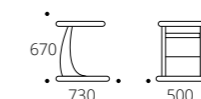

АКЦЕНТ-2

Стол подкатной

1. Акцент

Основание: молочный дуб, дуб шампань, орех, венге, серый ясень

Габариты упаковки (ШхГхВ), мм:
670 x 670 x 650

2. Акцент-2

Основание: молочный дуб, дуб шампань, орех, венге, серый ясень

Габариты упаковки (ШхГхВ), мм:
670 x 670 x 650

3. Люкс

Основание: молочный дуб, дуб шампань, орех, венге, серый ясень

Габариты упаковки (ШхГхВ), мм:
770 x 680 x 60

4. Стелс

Основание: молочный дуб, орех, венге

Габариты упаковки (ШхГхВ), мм:
760 x 730 x 55

5. Фаворит

Основание: молочный дуб, дуб шампань, орех, венге, серый ясень

Габариты упаковки (ШхГхВ), мм:
815 x 525 x 100

образцы обивок и оснований на стр. 72

1. АКЦЕНТ

3. ЛЮКС

5. ФАВОРИТ

2. АКЦЕНТ-2

4. СТЕЛС