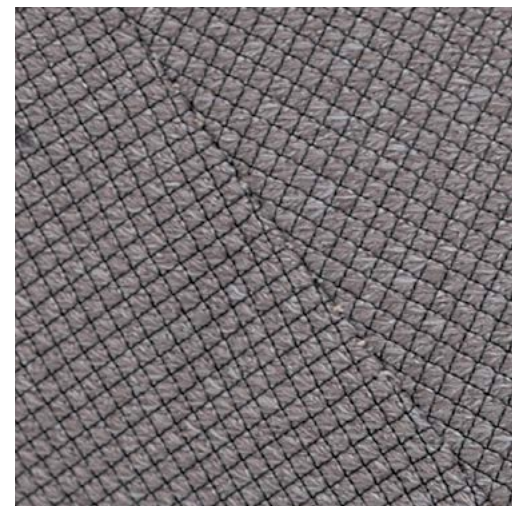

MEBEL
IMPEX

каталог компании Мебель Импэкс

2019-2020