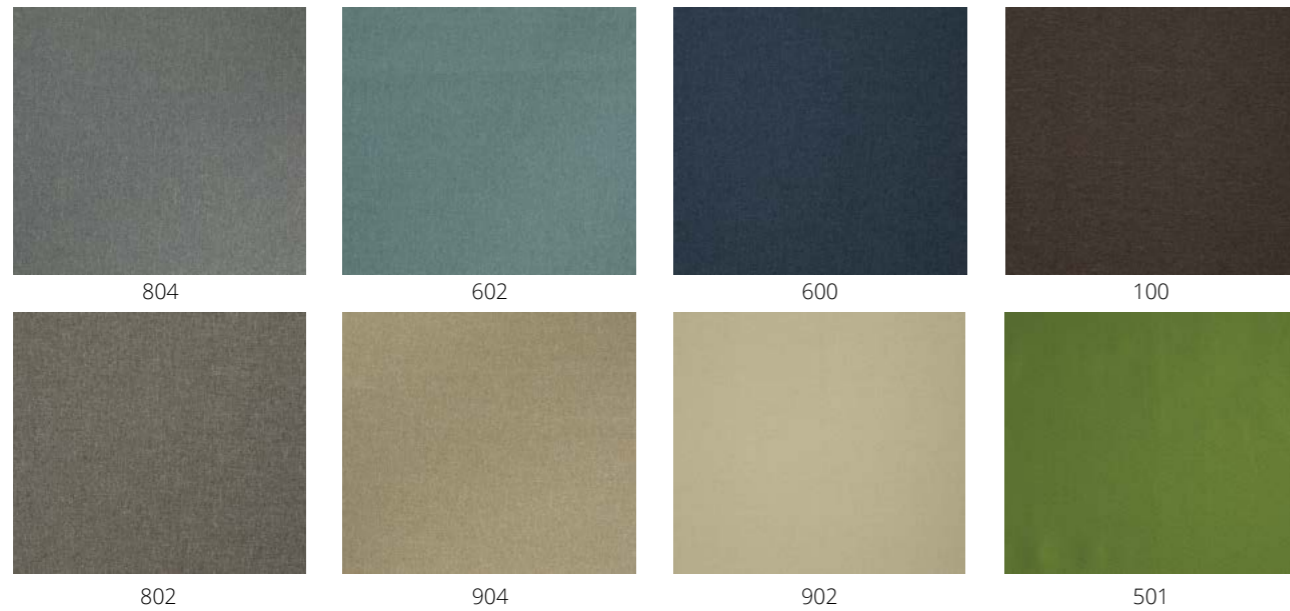

КОЛЛЕКЦИЯ ТКАНЕЙ

МОНТАНА (РОГОЖКА)