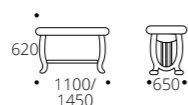

1. Кофейный

Основание: молочный дуб, дуб шампань, орех, венге, серый ясень

Габариты упаковки (ШхГхВ), мм:
770 x 770 x 135

1. КОФЕЙНЫЙ

2. Кофейный П

Основание: молочный дуб, дуб шампань, орех, венге, серый ясень

Габариты упаковки (ШхГхВ), мм:
770 x 770 x 135

2. КОФЕЙНЫЙ П

3. Орфей

Основание: молочный дуб, дуб шампань, орех, венге, серый ясень

Габариты упаковки (ШхГхВ), мм:
1160 x 745 x 220

3. ОРФЕЙ

4. Ретро М

Основание: молочный дуб, дуб шампань, орех, венге, серый ясень

Габариты упаковки (ШхГхВ), мм:
970 x 650 x 120

4. РЕТРО М

5. Самсон

Основание: молочный дуб, дуб шампань, орех, венге, серый ясень

Габариты упаковки (ШхГхВ), мм:
1170 x 740 x 120

5. САМСОН

6. Элит

Основание: молочный дуб, дуб шампань, орех, венге, серый ясень

Габариты упаковки (ШхГхВ), мм:
1140 x 740 x 170

6. ЭЛИТ

1. Акцент

Основание: молочный дуб, дуб шампань, орех, венге, серый ясень

Габариты упаковки (ШхГхВ), мм:
670 x 670 x 650

1. АКЦЕНТ

2. Акцент-2

Основание: молочный дуб, дуб шампань, орех, венге, серый ясень

Габариты упаковки (ШхГхВ), мм:
670 x 670 x 650

2. АКЦЕНТ-2

3. Люкс

Основание: молочный дуб, дуб шампань, орех, венге, серый ясень

Габариты упаковки (ШхГхВ), мм:
770 x 680 x 60

3. ЛЮКС

4. Стелс

Основание: молочный дуб, орех, венге

Габариты упаковки (ШхГхВ), мм:
760 x 730 x 55

4. СТЕЛС

5. Фаворит

Основание: молочный дуб, дуб шампань, орех, венге, серый ясень

Габариты упаковки (ШхГхВ), мм:
815 x 525 x 100

5. ФАВОРИТ