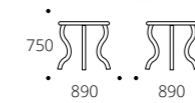

Материал каркаса: Массив березы

Цвет: Белёный дуб, тёмный орех

Габариты упаковки (ШхГхВ), мм:

уп1 (опоры) - 450x450x750,

уп2 (столешница) - 900x900x300

2. LESET TOP (СОЛЕШНИЦА КВАДРАТНАЯ)

9.5

NEW