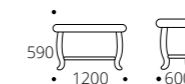

2. ВИВАТ М МИНИ