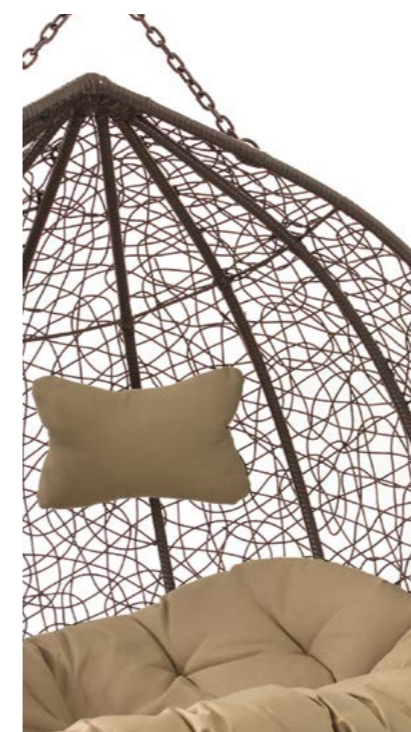

2. LESET TWINS