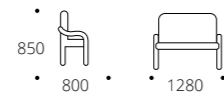

1. Kara

Кресло-качалка

Материал: натуральный ротанг

Материал подушки: рогожка

Основание: мед, коньяк, орех

Габариты упаковки (ШхГхВ), мм:

уп 1 (сиденье): 700х900х760

уп 2 (основание): 700х700х220

1. KARA

2. Papyrus

Банкетка

Материал: натуральный ротанг

Материал подушки: рогожка

Основание: мед, коньяк, орех

Габариты упаковки (ШхГхВ), мм:

520х360х520

2. PAPHYRUS

3. Roma

Диван

Материал: натуральный ротанг

Материал подушки: рогожка

Основание: мед, коньяк, орех

Габариты упаковки (ШхГхВ), мм:

1280х800х850

подушка: 1300х235х110

3. ROMA

4. Roma

Журнальный столик

Материал: натуральный ротанг

Основание: мед, коньяк, орех

Габариты упаковки (ШхГхВ), мм:

600х800х560

4. ROMA

5. Roma

Кресло

Материал: натуральный ротанг

Основание: мед, коньяк, орех

Габариты упаковки (ШхГхВ), мм:

700х800х850

5. ROMA

1. KELLY-2

1. Kelly-2

Набор для отдыха

Материал: натуральный ротанг

Материал подушки: рогожка

Основание: мед, коньяк, орех

Габариты упаковки (ШхГхВ), мм:

уп 1 (диван): 1200х700х900

уп 2 (столик): 460х850х410

уп 3 (кресло): 660х700х900

уп 4 (кресло): 660х700х900

2. Bahama

Набор для отдыха

Материал: натуральный ротанг

Материал подушки: рогожка

Основание: мед, коньяк, орех

Габариты упаковки (ШхГхВ), мм:

уп 1 (диван): 1170х700х750

уп 2 (столик): 600х500х600

уп 3 (кресло): 670х480х420

уп 4 (кресло): 670х480х420

2. ВАНАМА

3. Pelangi

Набор для отдыха

Материал: натуральный ротанг

Материал подушки: рогожка

Основание: мед, коньяк, орех

Габариты упаковки (ШхГхВ), мм:

уп 1 (диван): 1220х650х750

уп 2 (столик): 500х500х850

уп 3 (кресло): 650х650х750

уп 4 (кресло): 650х650х750

3. PELANGI