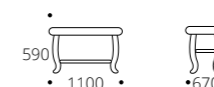

ГЛОРИЯ

Стол журнальный
Основание: Дуб шампань

1. Кофейный

Основание: молочный дуб, дуб шампань, орех, венге, серый ясень

Габариты упаковки (ШхГхВ), мм:
770 x 770 x 135

2. Кофейный П

Основание: молочный дуб, дуб шампань, орех, венге, серый ясень

Габариты упаковки (ШхГхВ), мм:
770 x 770 x 135

3. Орфей

Основание: молочный дуб, дуб шампань, орех, венге, серый ясень

Габариты упаковки (ШхГхВ), мм:
1160 x 745 x 220

4. Ретро М

Основание: молочный дуб, дуб шампань, орех, венге, серый ясень

Габариты упаковки (ШхГхВ), мм:
970 x 650 x 120

5. Самсон

Основание: молочный дуб, дуб шампань, орех, венге, серый ясень

Габариты упаковки (ШхГхВ), мм:
1170 x 740 x 120

6. Элит

Основание: молочный дуб, дуб шампань, орех, венге, серый ясень

Габариты упаковки (ШхГхВ), мм:
1140 x 740 x 170

1. КОФЕЙНЫЙ

3. ОРФЕЙ

5. САМСОН

2. КОФЕЙНЫЙ П

4. РЕТРО М

6. ЭЛИТ