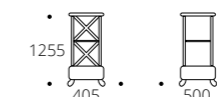

5. ДЖУЛЬЕТТА