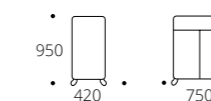

1. ДЖУЛЬЕТТА