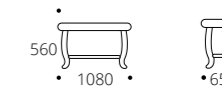

ГЛОРИЯ

Стол журнальный
Основание: Дуб шампань

1. Кофейный

Основание: молочный дуб, дуб шампань, орех, венге, серый ясень

Габариты упаковки (ШхГхВ), мм:
770 x 770 x 135

2. Кофейный П

Основание: молочный дуб, дуб шампань, орех, венге, серый ясень

Габариты упаковки (ШхГхВ), мм:
770 x 770 x 135

3. Орфей

Основание: молочный дуб, дуб шампань, орех, венге, серый ясень

Габариты упаковки (ШхГхВ), мм:
1160 x 745 x 220

4. Ретро М

Основание: молочный дуб, дуб шампань, орех, венге, серый ясень

Габариты упаковки (ШхГхВ), мм:
970 x 650 x 120

5. Самсон

Основание: молочный дуб, дуб шампань, орех, венге, серый ясень

Габариты упаковки (ШхГхВ), мм:
1170 x 740 x 120

6. Элит

Основание: молочный дуб, дуб шампань, орех, венге, серый ясень

Габариты упаковки (ШхГхВ), мм:
1140 x 740 x 170

1. КОФЕЙНЫЙ

3. ОРФЕЙ

5. САМСОН

2. КОФЕЙНЫЙ П

4. РЕТРО М

6. ЭЛИТ