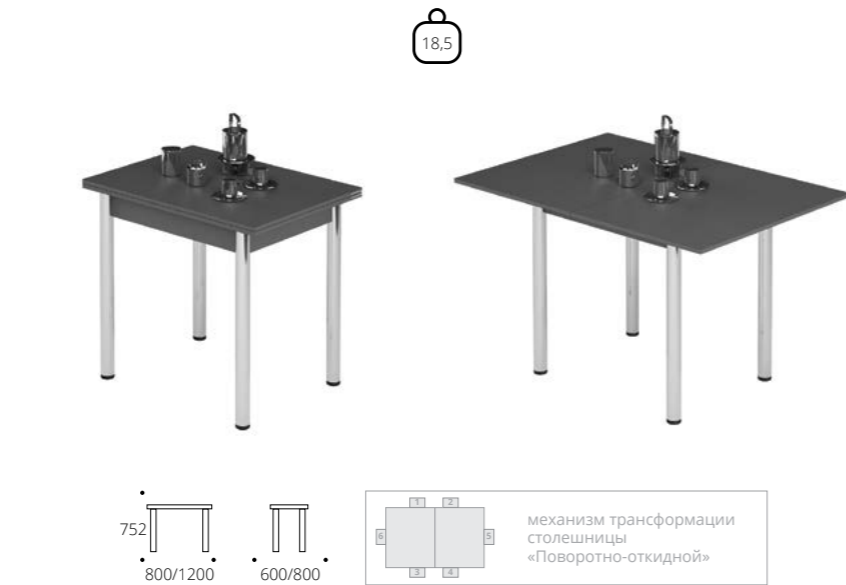

2. LESET ЛИЛЬ 1P

3. Leset Остин 4

Стул
Каркас: хром
Обивка: коричневый крокодил, бежевый, белый
Материал: экокожа
Габариты упаковки (ШхГхВ), мм:
уп1 (4 каркаса) - 360x350x910,
уп2 (4 сиденья) - 200x400x400

1. Leset Дижон 2P

Стол
Столешница: ЛДСП+стекло
Каркас: хром
Цвет:
серый | стекло белое,
венге | стекло крем
Габариты упаковки (ШхГхВ), мм:
уп1 (опоры) - 740x130x90,
уп2 (столешница) - 1210x720x140