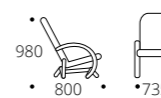

ESTET

Кресло-глайдер

Обивка: Melva 70

Основание: натуральное дерево шпон

NEW

1. Модель 78 Люкс

Основание: дуб шампань, венге, маренго, серый ясень

Обивка: Ткань

Габариты упаковки (ШхГхВ), мм: 800x880x660

2. Модель 78 Люкс

Основание: дуб шампань, венге, маренго, серый ясень

Обивка: Ткань

Габариты упаковки (ШхГхВ), мм: 590x670x460

3. Нордик

Основание: орех, натуральное дерево

Обивка: Ткань, экокожа

Габариты упаковки (ШхГхВ), мм: 460x810x700

4. Эстет

Кресло-глайдер

Основание: дуб шампань шпон, венге шпон, орех шпон, натуральное дерево шпон

Обивка: Ткань, экокожа

Габариты упаковки (ШхГхВ), мм: 650x800x890

5. Эстет

Пуф-глайдер

Основание: дуб шампань шпон, венге шпон, орех шпон, натуральное дерево шпон

Обивка: Ткань, экокожа

1. МОДЕЛЬ 78 ЛЮКС

NEW

3. НОРДИК

NEW

4. ЭСТЕТ

NEW

РЕКОМЕНДУЕТСЯ В КОМПЛЕКТЕ

2. МОДЕЛЬ 78 ЛЮКС

РЕКОМЕНДУЕТСЯ В КОМПЛЕКТЕ

5. ЭСТЕТ