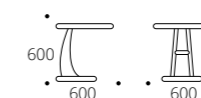

АКЦЕНТ-2

Стол подкатной

1. Акцент

Основание: молочный дуб, дуб шампань, орех, венге, серый ясень

Габариты упаковки (ШхГхВ), мм:
670 x 670 x 650

2. Акцент-2

Основание: молочный дуб, дуб шампань, орех, венге, серый ясень

Габариты упаковки (ШхГхВ), мм:
670 x 670 x 650

3. Люкс

Основание: молочный дуб, дуб шампань, орех, венге, серый ясень

Габариты упаковки (ШхГхВ), мм:
770 x 680 x 60

4. Стелс

Основание: молочный дуб, орех, венге

Габариты упаковки (ШхГхВ), мм:
760 x 730 x 55

5. Фаворит

Основание: молочный дуб, дуб шампань, орех, венге, серый ясень

Габариты упаковки (ШхГхВ), мм:
815 x 525 x 100

образцы обивок и оснований на стр. 72

1. АКЦЕНТ

3. ЛЮКС

5. ФАВОРИТ

2. АКЦЕНТ-2

4. СТЕЛС