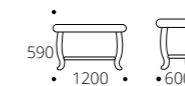

2. ВИВАТ М МИНИ