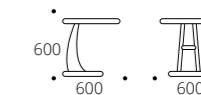

2. АКЦЕНТ-2