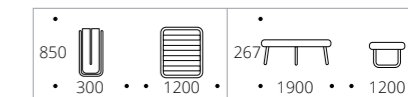

1. Leset Модель 205

Тип основания: Ламели
Размер трубы каркаса, мм: 25x25
Материал каркаса: Сталь
Толщина матраса, см: 10
Наполнитель матраса:
Поролоновая крошка
Габариты упаковки (ШхГхВ), мм:
900 x 900 x 300

2. Leset Модель 206

Тип основания: Ламели
Диаметр трубы каркаса, мм: 25
Материал каркаса: Сталь
Толщина матраса, см: 5
Наполнитель матраса: Поролон
Габариты упаковки (ШхГхВ), мм:
820 x 860 x 340

3. Leset Модель 207

Тип основания: Подпружиненный матрас
Диаметр трубы каркаса, мм: 18
Материал каркаса: Сталь
Толщина матраса, см: 6
Наполнитель матраса:
Поролоновая крошка
Габариты упаковки (ШхГхВ), мм:
665 x 800 x 200

4. Leset Модель 208

Тип основания: Ламели
Размер трубы каркаса, мм: 25x25
Толщина матраса, см: 9
Наполнитель матраса:
Поролон
Габариты упаковки (ШхГхВ), мм:
900 x 900 x 300

1. LESET МОДЕЛЬ 205

2. LESET МОДЕЛЬ 206

3. LESET МОДЕЛЬ 207

4. LESET МОДЕЛЬ 208

1. Leset Модель 209

Тип основания:
Подпружиненный матрас
Диаметр трубы каркаса, мм: 18
Материал каркаса: Сталь
Толщина матраса, см: нет
Габариты упаковки (ШхГхВ), мм:
665 x 800 x 100

2. Leset Модель 215

Тип основания: Ламели
Размер трубы каркаса, мм: 25x25
Материал каркаса: Сталь
Толщина матраса, см: 9
Наполнитель матраса: Поролон
Габариты упаковки (ШхГхВ), мм:
900 x 900 x 300

3. Leset Модель 216

Тип основания: Ламели
Диаметр трубы каркаса, мм: 25
Материал каркаса: Сталь
Толщина матраса, см: 9
Наполнитель матраса: Поролон
Габариты упаковки (ШхГхВ), мм:
1200 x 850 x 300

4. Leset Модель 217

Тип основания: Ламели
Диаметр трубы каркаса, мм: 25
Материал каркаса: Сталь
Толщина матраса, см: 5
Наполнитель матраса: Поролон
Габариты упаковки (ШхГхВ), мм:
1200 x 850 x 300

5. Leset Модель 218