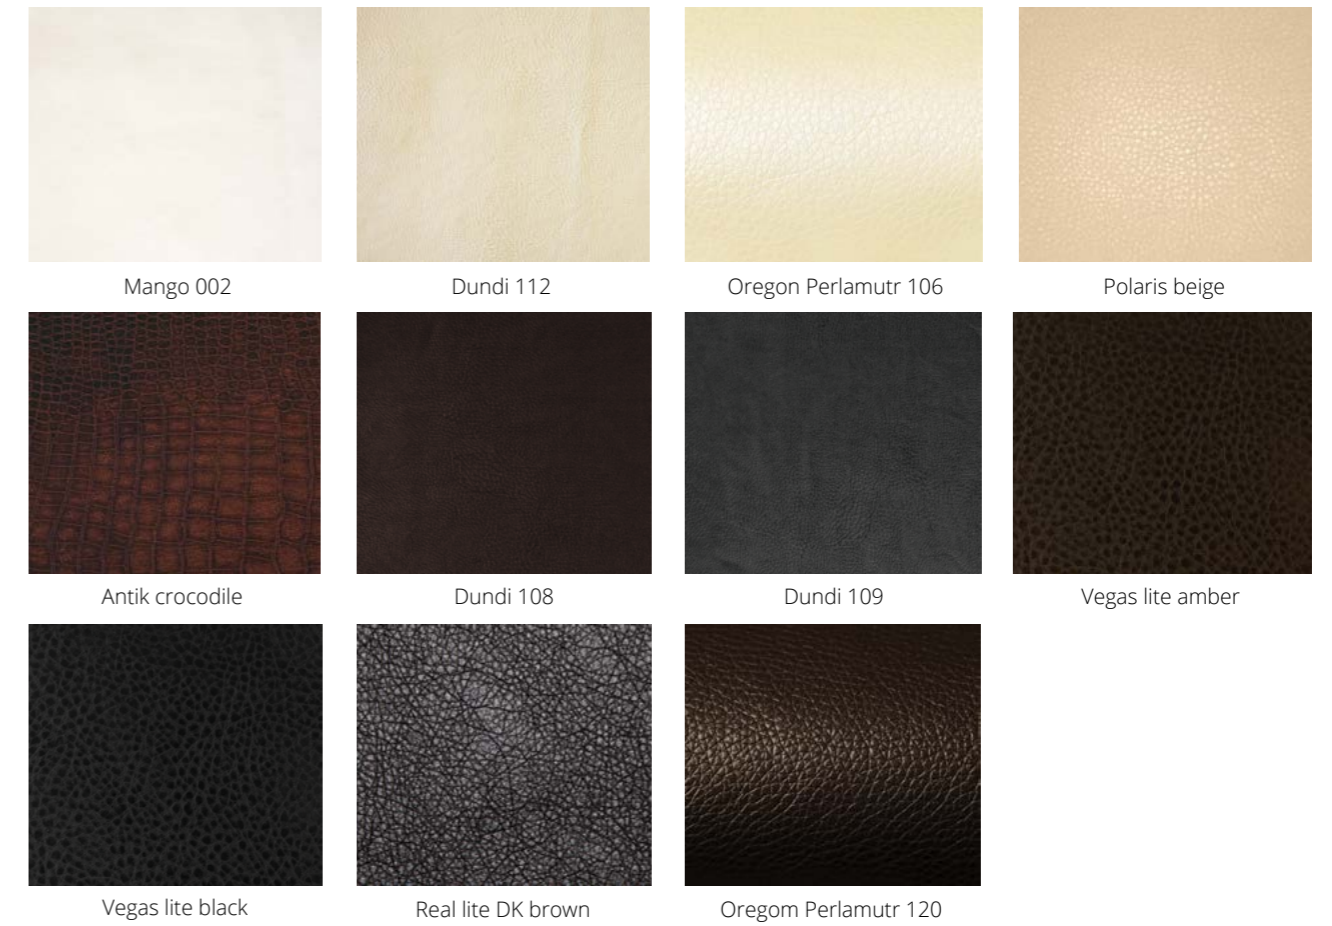

КОЛЛЕКЦИЯ ТКАНЕЙ

МОНТАНА (РОГОЖКА)

VERONA (ВЕЛЮР)

MALTA (РОГОЖКА)

ЭКОКОЖА

ОСНОВАНИЯ