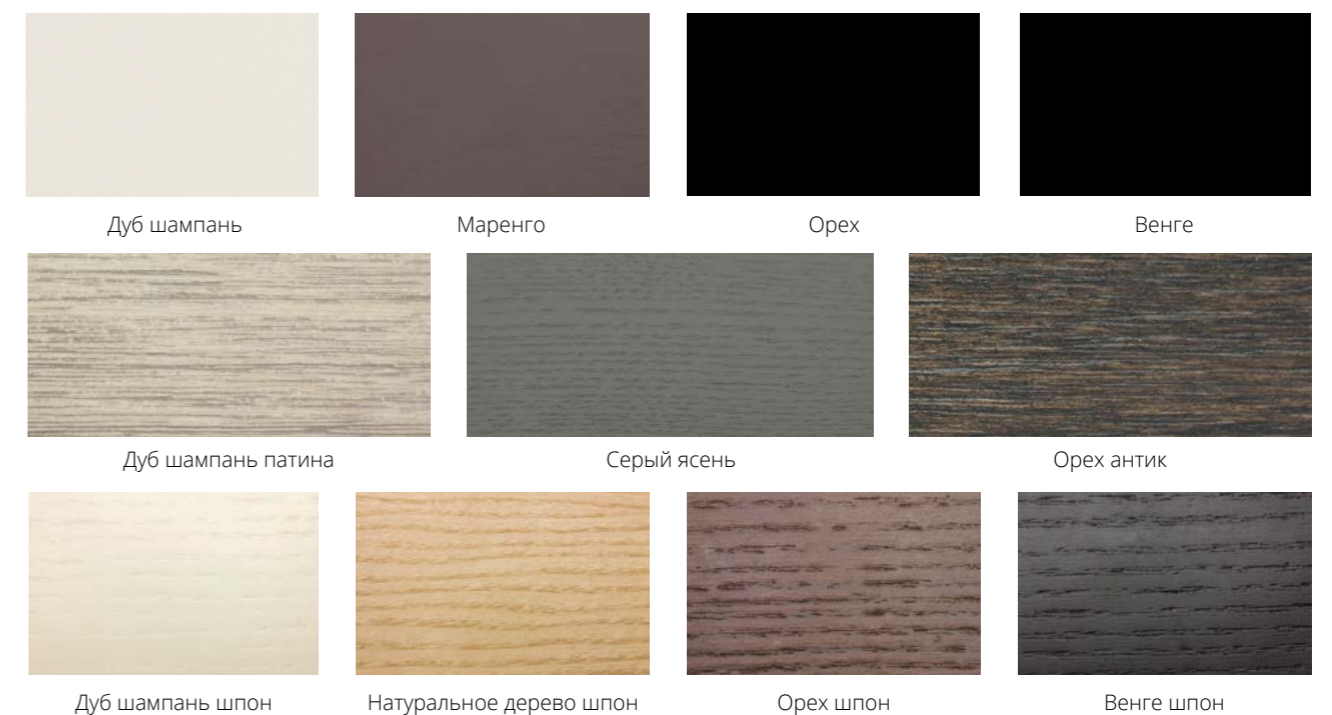

КОЛЛЕКЦИЯ ТКАНЕЙ

МОНТАНА (РОГОЖКА)

VERONA (ВЕЛЮР)

MALTA (РОГОЖКА)

ЭКОКОЖА

ОСНОВАНИЯ

LESET SHERLOCK

Обивка: Бежевый