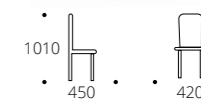

4. LESET КЕНТУККИ

(стол Делавэр)

120 5,9