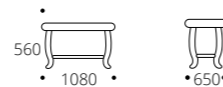

Габариты упаковки (ШхГхВ), мм:
1170 x 740 x 120

5. САМСОН

6. Элит

Основание: молочный дуб, дуб шампань, орех, венге, серый ясень

Габариты упаковки (ШхГхВ), мм:
1140 x 740 x 170

6. ЭЛИТ

1. Акцент

Основание: молочный дуб, дуб шампань, орех, венге, серый ясень