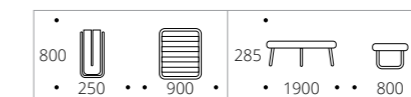

3. LESET МОДЕЛЬ 203