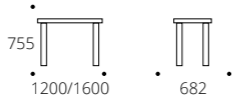

2. LESET ЛУССО

NEW