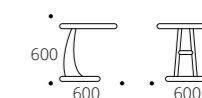

4. СТЕЛС

ГЛОРИЯ

Подставка
Основание: Орех

1. Берже

Основание: молочный дуб, дуб шампань, орех, венге, серый ясень

Габариты упаковки (ШхГхВ), мм:
 740 x 420 x 110

2. Глория

Основание: молочный дуб, дуб шампань, орех, венге, серый ясень