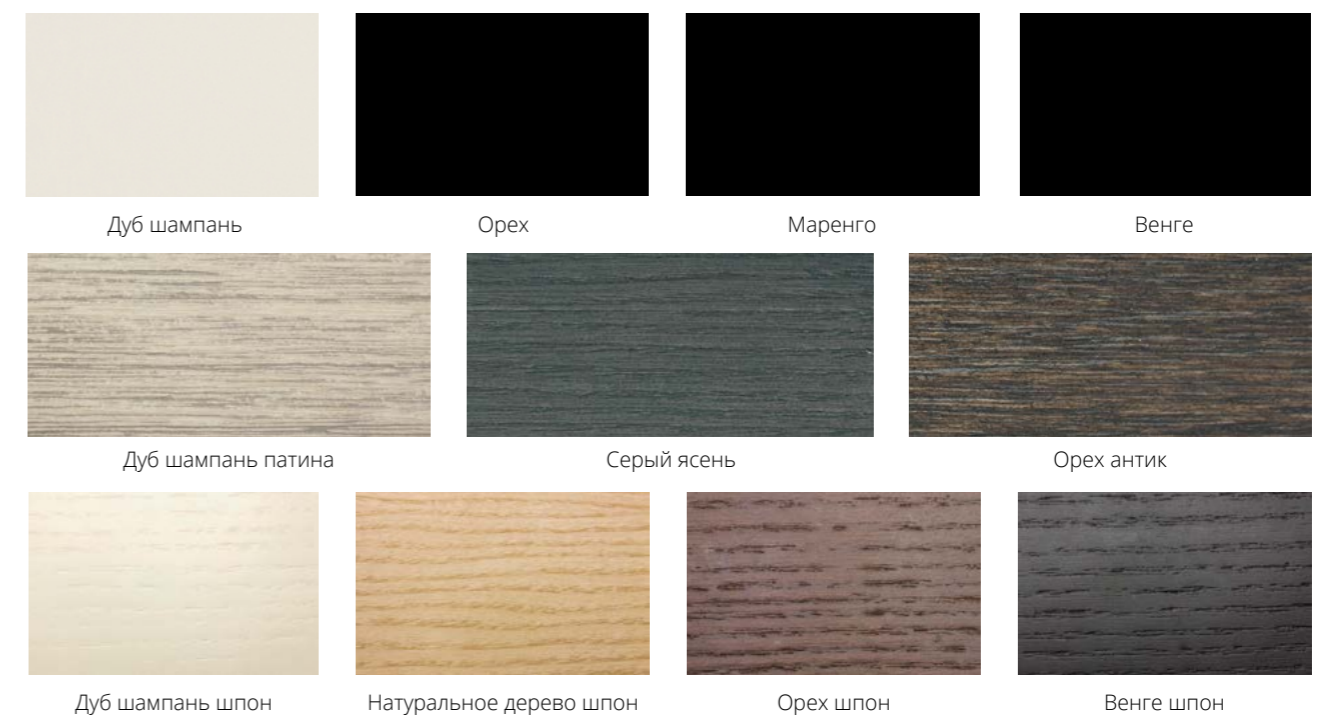

ЦВЕТ КАРКАСА

Молочный дуб

Дуб шампань

Орех

Серый ясень

Венге

ВАРИАНТЫ ДОПОЛНИТЕЛЬНОЙ ОТДЕЛКИ

Молочный дуб
золотая патина