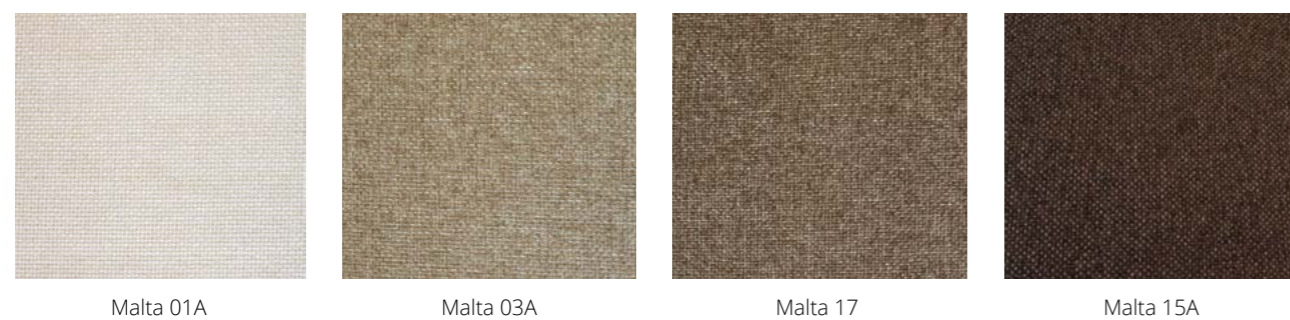

КОЛЛЕКЦИЯ ТКАНЕЙ

МОНТАНА (РОГОЖКА)

VERONA (ВЕЛЮР)

MALTA (РОГОЖКА)

ЭКОКОЖА

ОСНОВАНИЯ

LESET SHERLOCK

Обивка: Бежевый