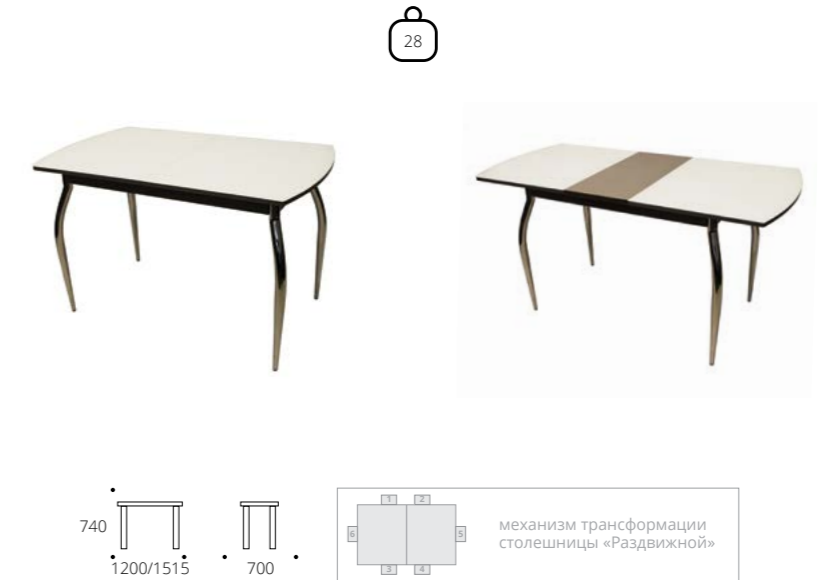

1. LESET ДИЖОН 2P