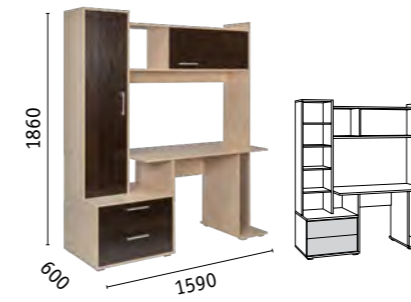

Брайтон 2010 Стол письменный

Брайтон 2011 Стол письменный
(собирается на любую сторону)

Брайтон 2100 СК
(собирается на любую сторону,
горизонтальный фасад
на механическом кронштейне)

Светильник PUSH белый
(в комплектацию не входит)