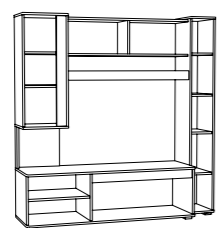

Леон Тумба под ТВ 03.283
(ниша под ТВ: 968 x 660)

МОЖНО ДОПОЛНИТЬ:
элементами стр. 32, 74, 198, 222, 223

КОРПУС/ФАСАДЫ