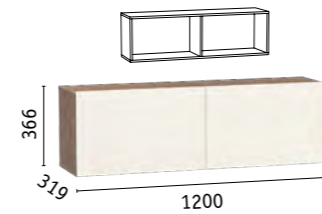

Гринвич Шкаф навесной 08.117 (2 дверь)
(подъемные фасады
на газовых амортизаторах)

Гринвич Шкаф навесной 08.118
(откидные фасады
на кронштейнах)