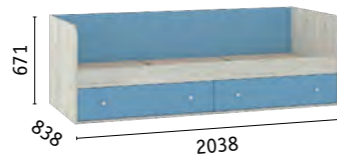

Тетрис 1 312 Шкаф комбинированный

Тетрис 1 359 Полка навесная

Тетрис 1 344 Стол компьютерный

Тетрис 1 308 Лестница со ступеньками

Тетрис 1 307 Полка навесная

Тетрис 1 314 Шкаф комбинированный

Тетрис 1 347 М Кровать одинарная
(спальное место 2000 x 800 мм,
рекомендуемая высота матраса от 160 мм
выдвижные ящики на шариковых
направляющих)