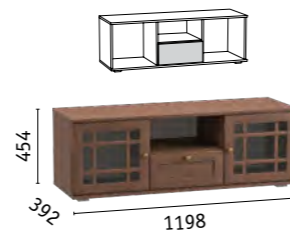

Марко Шкаф комбинированный 03.275

Марко Шкаф МЦН 03.224
(боковина глубиной 392 мм)

Марко Комод 03.255

Марко Полка консольная 03.227

Марко Полка навесная 03.231

Марко Комод 03.256

Марко Стол письменный 03.244