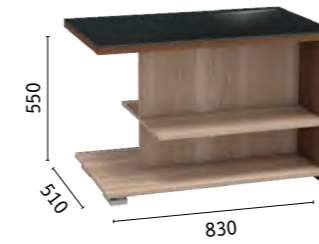

Мишель 2071 Стол журнальный