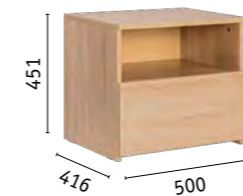

ДЖОЛИ
ПРИКРОВАТНЫЕ ТУМБЫ

КОРПУС/ФАСАДЫ

Джולי 1 тумба