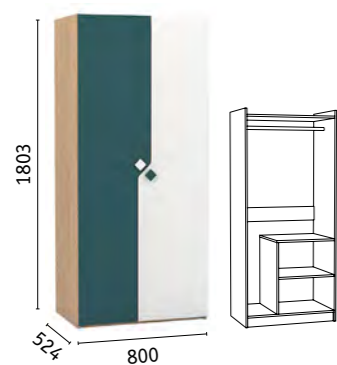

ДЖУНИОР
ДЕТСКАЯ

КОРПУС/ФАСАДЫ

Джуниор Кровать 11.06
(верхнее спальное место: 1900 x 800 мм,
нижнее спальное место: 1900 x 800 мм,
рекомендуемая высота матраса до 180 мм,
обязательно крепление к стене)

Джуниор Кровать двухъярусная 01.71
(спальные места: 1900 x 800 мм,
рекомендуемая высота матраса до 180 мм,
обязательно крепление к стене)