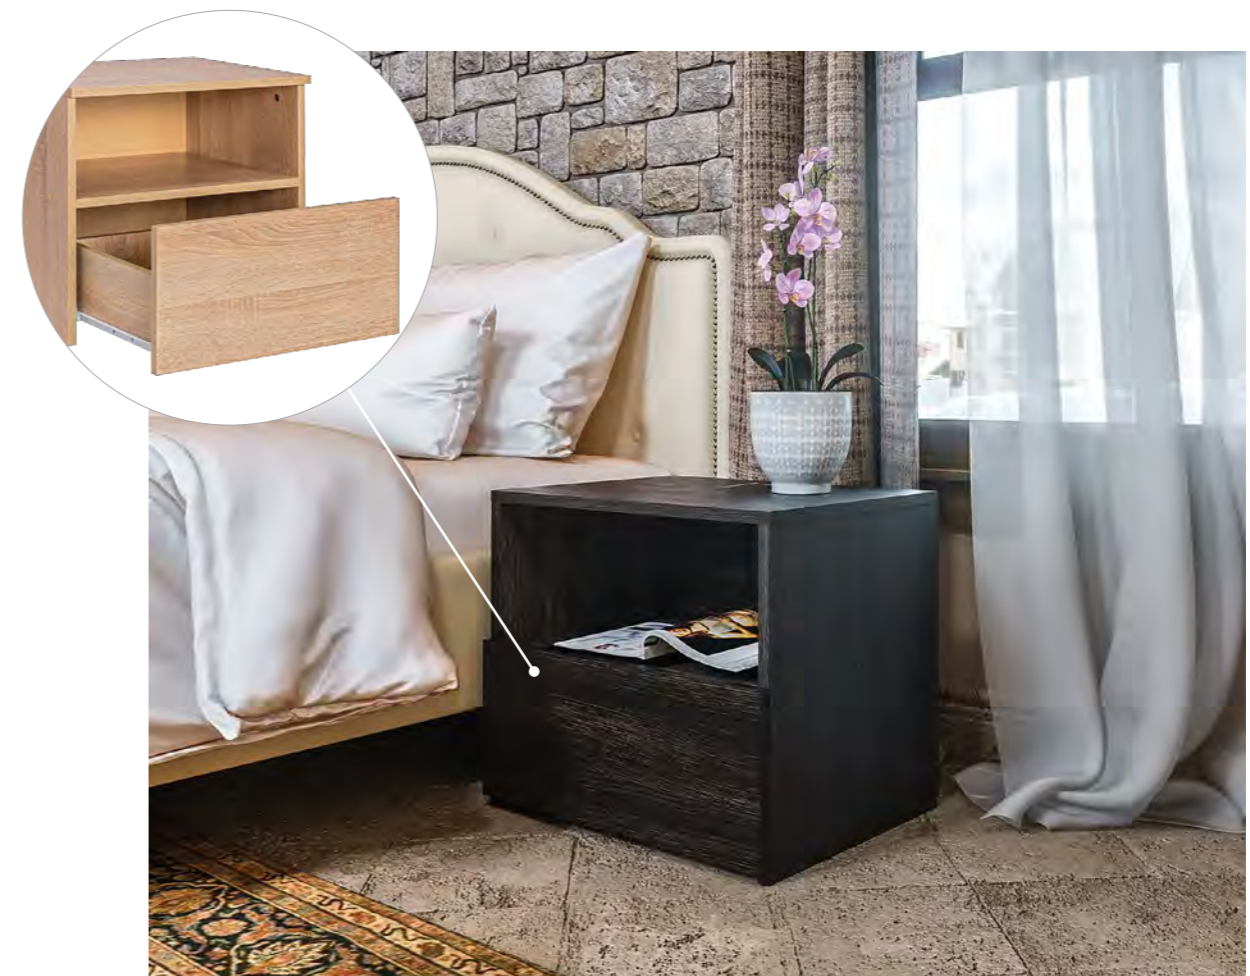

ДЖОЛИ
ПРИКРОВАТНЫЕ ТУМБЫ

КОРПУС/ФАСАДЫ

Джולי 1 тумба

Джולי 2 тумба

3 цветовых решения:
Корпус/фасады: ЛДСП 16 мм «Венге».
Корпус/фасады: ЛДСП 16 мм «Дуб Сонома».
Корпус/фасады: ЛДСП 16 мм «Дуб Паллада».
Выдвижной ящик на роликовых направляющих,
открывается за край фасада.