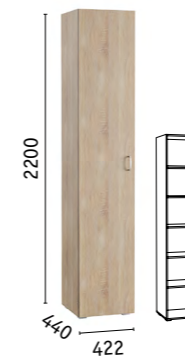

Линда Шкаф-пенал 03.268