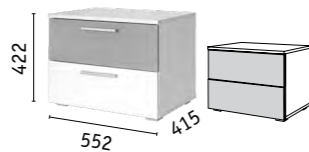

МОЖНО ДОПОЛНИТЬ:
 элементами стр. 30, 32, 198, 222, 223

Светильник PUSH белый
 (в комплектацию не входит)

ЛОКИ
СПАЛЬНЯ

Локи Кровать двойная 01.37
 (Спальное место 1600 x 2000 мм;
 Рекомендуемая высота матраса
 от 180 мм; Основание 160 с
 ламелями и опорами (5 шт.)
 продается отдельно)