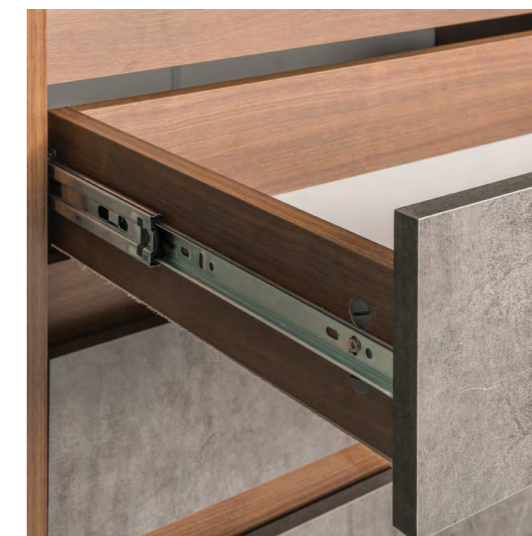

Леон Тумба 10.88

Леон Стол туалетный 02.21

Леон Шкаф для одежды 10.73

Леон Шкаф для одежды 10.72

КОРПУС/ФАСАДЫ

Корпус: ЛДСП 16 мм «Орех Селект каминный».
 Фасады: ЛДСП 16 мм «Камень темный».
 Ручки: пластик, цвет «сатин».
 Распашные двери на четырехшарнирных петлях.
 Фасад туалетного столика из тонированного стекла
 «бронза» на осевых петлях, используется механизм Push.
 Выдвижные ящики на шариковых направляющих
 полного выдвижения.