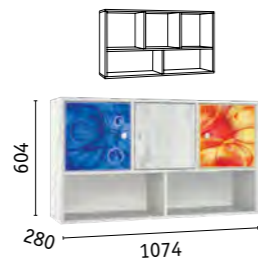

Тетрис 1 359 Полка навесная