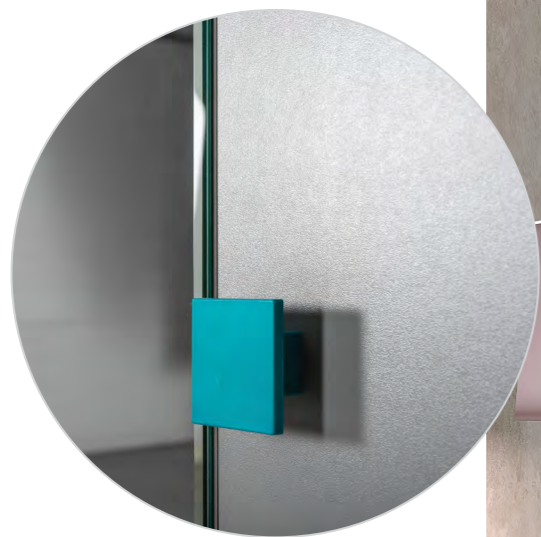

БАЗИС 2

СТОЛ КОМПЬЮТЕРНЫЙ

КОРПУС/ФАСАДЫ

2 цветовых решения:
ЛДСП 22 мм «Чёрный», «Жёлтый»,
ЛДСП 22 мм «Чёрный», «Светло-синий».
Вся кромка толщиной 2 мм.

Базис 2 Стол компьютерный 12.63

ДОМИНИКА МОЛОДЕЖНАЯ