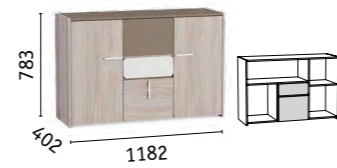

Элен 300 Шкаф для одежды

Элен 200 Шкаф для одежды

Элен Комод

Элен Стол туалетный
(поворотное зеркало)

Светильник PUSH белый
(в комплектацию не входит)

Корпус: ЛДСП 16 мм «Ясень Шимо светлый».
Фасады: МДФ 16 мм «Белый глянец»/ЛДСП 16 мм «Латте»/«Ясень Шимо светлый».
Мягкие элементы: ткань рогожка «Савана Латте».
Ручки ABS пластик, цвет белый.
Распашные двери на четырехшарнирных петлях.
Выдвижные ящики на роликовых направляющих (с ручками) и на механизмах Push.
Зеркало 4 мм с факетом 10 мм.