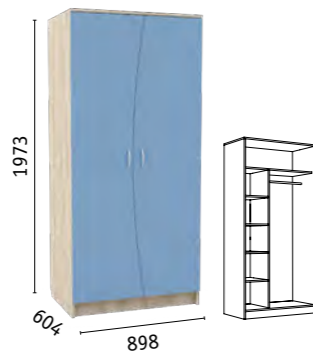

Ника 423 Полка навесная

Ника 424 Кровать одинарная
(спальное место 2000 x 800 мм,
рекомендуемая высота матраса от 160 мм
выдвижные ящики на шариковых
направляющих)

Ника 433 Тумба

Ника 413 Шкаф комбинированный
(собирается на любую сторону)