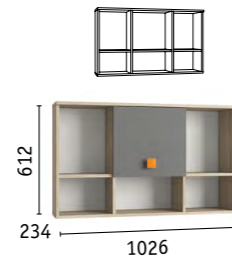

КОРПУС/ФАСАДЫ

ЛДСП 16 мм
Бук Песочный

ЛДСП 16 мм
Серый Шифер

Доминика 451/02
Шкаф для одежды 2-х дверный

Доминика 461 Шкаф-стеллаж

Доминика 458 Стол письменный

Доминика 455 Шкаф навесной

Доминика 453
Кровать одинарная
(спальное место 2000 x 900 мм
выдвижные ящики на шариковых
направляющих)