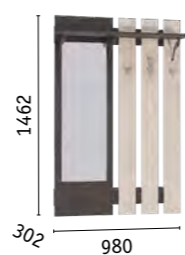

КОРПУС/ФАСАДЫ

ЛДСП 16 мм
Дуб Крафт белый

ЛДСП 16 мм
Серый Шифер

ГЛОРИЯ
ПРИХОЖАЯ

Глория 105/02 М Шкаф комбинированный
(собирается на любую сторону)

Глория 102 Шкаф для одежды

Глория 104/02 Вешалка

Корпус : ЛДСП 16 мм «Венге».
Фасады: ЛДСП 16 мм «Венге»/«Дуб Паллада».
Ручки ABS пластик, цвет «сатин».
Распашные фасады на четырехшарнирных петлях.
Выдвижные ящики на роликовых направляющих.
Горизонтальные фасады с откидным механизмом.
Зеркало 4 мм с факетом 10 мм.