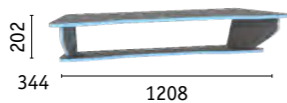

Индиго Полка 10.111