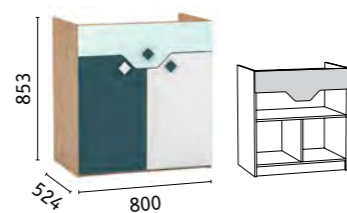

Корпус/Фасады: ЛДСП 16 мм «Белый премиум», «Мята», «Бензин»,
«Гикори Рокфорд натуральный».
Ручки пластик, цвет «Бензин», «Белый».
Распашные фасады на четырехшарнирных петлях.
Выдвижные ящики на шариковых направляющих
полного выдвижения.