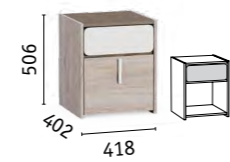

Элен Тумба прикроватная
(фасад перенавешивается)