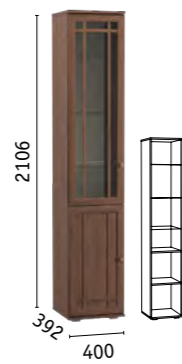

МДФ/ЛДСП 16 мм
Ясень Анкор светлый

МАРКО
ГОСТИНАЯ

Марко Шкаф-пенал 03.271 (гл.392)

Марко Шкаф-витрина 03.261

Марко Шкаф комбинированный 03.273
(ниша под TV: 1150 x 724 мм;
шариковые направляющие)

Марко Шкаф-витрина 03.262