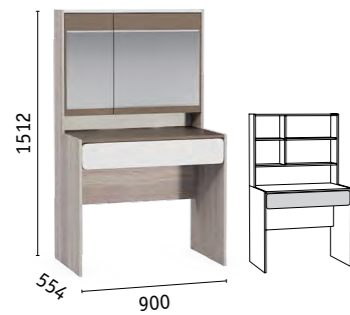

КОРПУС/ФАСАДЫ

МДФ/ЛДСП 16 мм
Дуб Сонома

МДФ/ЛДСП 16 мм
Орех Селект каминный

ЭЛЕН
СПАЛЬНЯ

Элен 160 Кровать двойная
(Спальное место 1600 x 2000 мм;
Рекомендуемая высота матраса
от 180 мм; Основание 160 с
ламелями и подъемный механизм
продается отдельно)

Элен 140 Кровать двойная
(Спальное место 1400 x 2000 мм;
Рекомендуемая высота матраса
от 180 мм; Основание 140 с
ламелями и подъемный механизм
продается отдельно)

Элен Тумба прикроватная
(фасад перенавешивается)

Элен 300 Шкаф для одежды

Элен 200 Шкаф для одежды

Элен Комод

Элен Стол туалетный
(поворотное зеркало)

Светильник PUSH белый
(в комплектацию не входит)

Корпус: ЛДСП 16 мм «Ясень Шимо светлый».
Фасады: МДФ 16 мм «Белый глянец»/ЛДСП 16 мм «Латте»/«Ясень Шимо светлый».
Мягкие элементы: ткань рогожка «Савана Латте».
Ручки ABS пластик, цвет белый.
Распашные двери на четырехшарнирных петлях.
Выдвижные ящики на роликовых направляющих (с ручками) и на механизмах Push.
Зеркало 4 мм с факетом 10 мм.