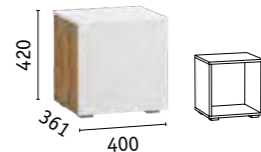

ЛДСП 16 мм
Камень тёмный

ЛДСП 16 мм
Орех Селект каминный

АЛЬБА

ГОСТИНАЯ

Альба Полка навесная

Альба Тумба

Альба Тумба под ТВ

Альба Шкаф-пенал
(собирается на любую сторону)