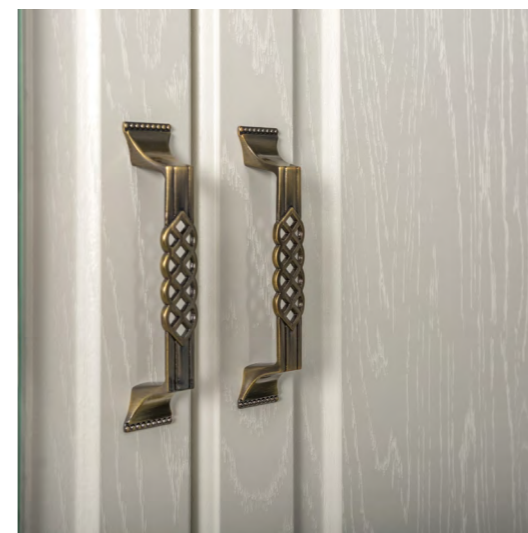

Корпус: ЛДСП 16 мм Белый (тиснение «Поры дерева»);
Фасады: МДФ 16 мм «Ясень Ваниль»;
Ручки: металл, цвет «старая бронза»;
Распашные фасады на четырехшарнирных петлях.
Выдвижные ящики на шариковых направляющих
полного выдвижения.