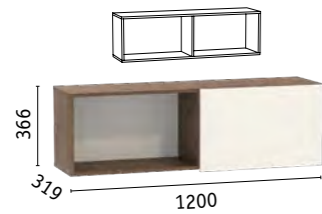

ЛДСП 16 мм
Белый премиум

ЛДСП 16 мм
Дуб Крафт золотой

ГРИНВИЧ

ГОСТИНАЯ

Гринвич Тумба под ТВ 08.115

Гринвич Полка навесная 08.116

Гринвич Шкаф-пенал 08.119

Гринвич Шкаф навесной 08.117 (1 дверь)
(подъемные фасады
на газовых амортизаторах)