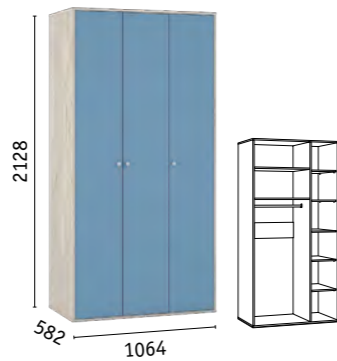

Тетрис 1 347 М Кровать одинарная
(спальное место 2000 x 800 мм,
рекомендуемая высота матраса от 160 мм
выдвижные ящики на шариковых
направляющих)