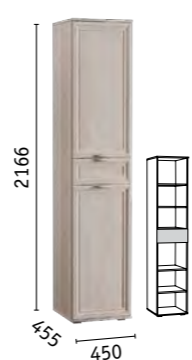

КОРПУС/ФАСАДЫ

ЛДСП 16 мм Белый
(тиснение «Поры дерева»)

МДФ 16 мм
Ясень Ваниль

БЪЯНКА
ГОСТИНАЯ

Бьянка 1703/01 Шкаф-пенал

Бьянка 1704/01 Шкаф-пенал

Бьянка 1705 Шкаф-пенал

Бьянка 1751 Шкаф для одежды