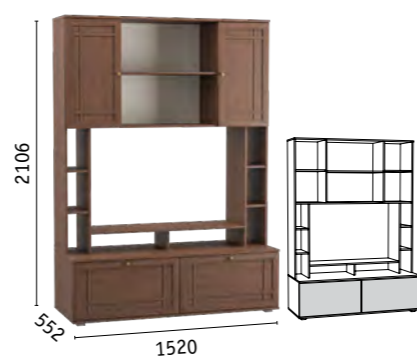

МДФ/ЛДСП 16 мм
Ясень Анкор светлый

МАРКО
ГОСТИНАЯ

Марко Шкаф-пенал 03.271 (гл.392)

Марко Шкаф-витрина 03.261

Марко Шкаф комбинированный 03.273
(ниша под TV: 1150 x 724 мм;
шариковые направляющие)

Марко Шкаф-витрина 03.262

Марко Шкаф комбинированный 03.275

Марко Шкаф МЦН 03.224
(боковина глубиной 392 мм)

Марко Комод 03.255

Марко Полка консольная 03.227

Марко Полка навесная 03.231

Марко Комод 03.256

Марко Стол письменный 03.244