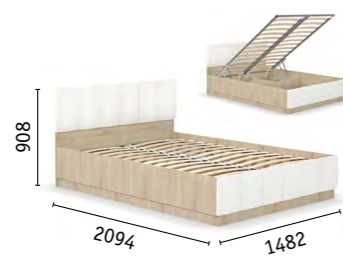

КОРПУС/ФАСАДЫ

ЛДСП 16 мм
Дуб Сонома

ЛДСП 16 мм
Дуб Кальяри

Кожзам
Молеро плей

ЛИНДА
СПАЛЬНЯ

Линда 303 160 Кровать двойная
(Спальное место 1600 x 2000 мм;
Рекомендуемая высота матраса
180 мм; Основание 160 с
ламелями и подъемный механизм
продается отдельно)

Линда 303 140 Кровать двойная
(Спальное место 1400 x 2000 мм;
Рекомендуемая высота
матраса 180 мм; Основание
140 с ламелями и подъемный
механизм продается отдельно)

Линда 303 90 Кровать одинарная
(Спальное место 900 x 2000 мм;
Рекомендуемая высота
матраса 180 мм; Основание
90 с ламелями и подъемный
механизм продается отдельно)