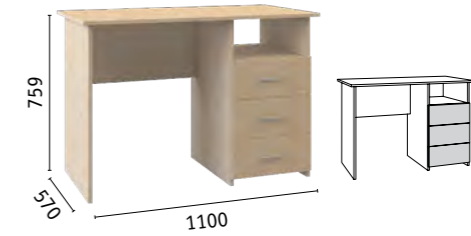

Комфорт 10 СК Стол письменный
(собирается на любую сторону)