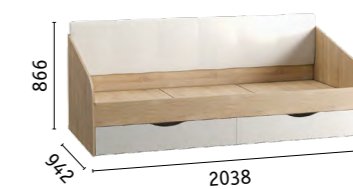

Линда 305 Шкаф 2-х дверный

Линда 300 Комод

Линда Полка навесная 03.230

Линда Стол письменный 12.27

Линда 303 90 Кровать одинарная
(Спальное место 900 x 2000 мм;
Рекомендуемая высота матраса 180 мм;
Основание 90 с ламелями и подъемный
механизм продается отдельно)