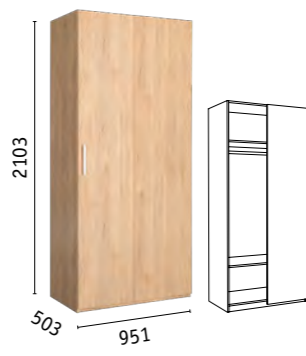

Гравити Шкаф для одежды 10.75