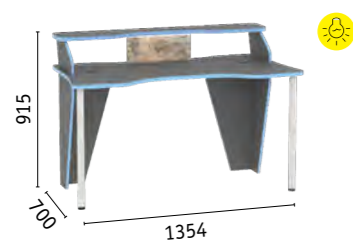

Индиго Стол компьютерный 12.61
(под полкой светодиодная подсветка)

Индиго Полка 10.111