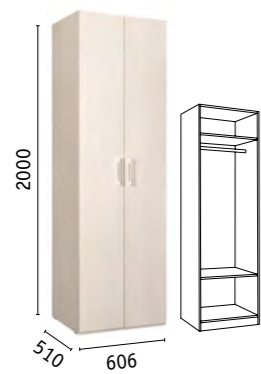

Бритни Шкаф МЦН 10.17