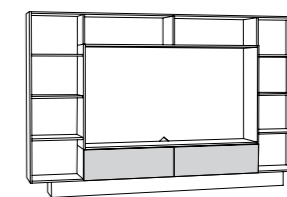

Нота Шкаф МЦН 10.18
(ниша под TV: 1197 x 811)

КОРПУС/ФАСАДЫ

МДФ 16 мм
Ваниль глянец

ЛДСП 16 мм
Гикори Рокфорд Натуральный

Нокс Шкаф комбинированный 08.44
(два цветовых решения,
ниша под TV: 1762 x 960)

КОРПУС/ФАСАДЫ