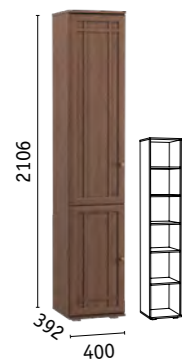

МДФ/ЛДСП 16 мм
Ясень Анкор светлый

МАРКО
ГОСТИНАЯ

Марко Шкаф-пенал 03.271 (гл.392)

Марко Шкаф-витрина 03.261

Марко Шкаф комбинированный 03.273
(ниша под TV: 1150 x 724 мм;
шариковые направляющие)

Марко Шкаф-витрина 03.262