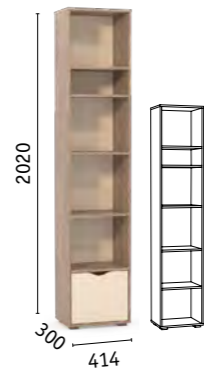

Вайс Стеллаж 10.129