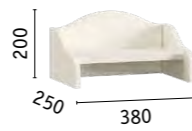

Ливерпуль Полка 10.117