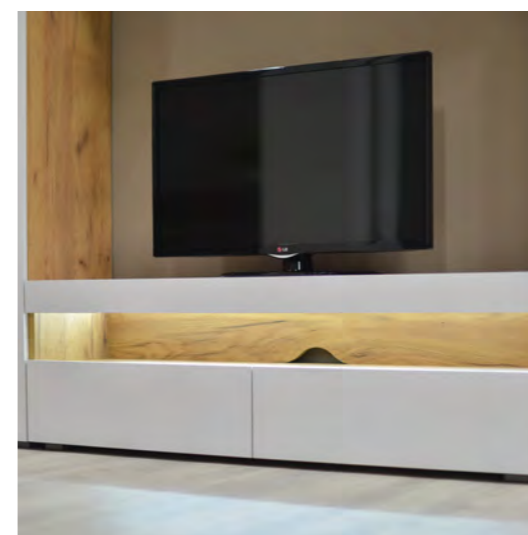

Альба Комплект электроустановочный
(продается отдельно)

КОРПУС/ФАСАДЫ

Корпус: ЛДСП 16 мм «Дуб Крафт золотой».
Фасады: ЛДСП 16 мм «Белый премиум».
Ручки металл, цвет «сатин».
Распашные двери на четырехшарнирных петлях.
Выдвижные ящики на шариковых направляющих
полного выдвижения.
В тумбе используется механизм Push.
В тумбе под ТВ подсветка – светодиодной лентой.

ЛДСП 16 мм
Белый премиум

ЛДСП 16 мм
Дуб Крафт золотой