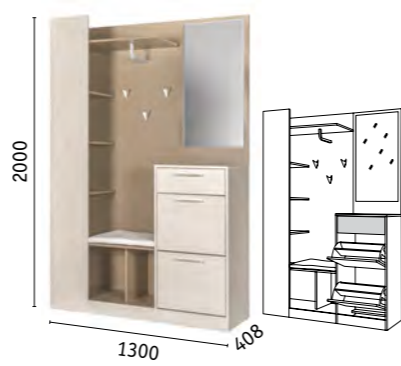

ЛДСП 16 мм
 Дуб Сонома

БРИТНИ
ПРИХОЖАЯ

Бритни Шкаф МЦН 10.17

Бритни Вешалка 03.293

Бритни Шкаф комбинированный 10.07

Бритни Вешалка 03.294

Бритни Тумба 10.93

Светильник PUSH белый
(в комплектацию не входит)