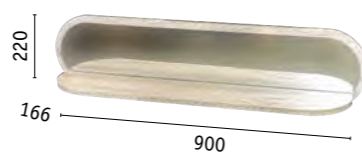

Лайт Тумба 10.83
(одно цветовое решение)

КОРПУС/ФАСАДЫ

ЛДСП 16 мм
Дуб Сонома

ЛДСП 16 мм
Дуб Крафт серый

ЛДСП 16 мм
Орех Селект каминный

Лайт Полка 10.105
(три цветовых решения)

ЛАЙТ
ТУМБА/ВЕШАЛКА

Лайт Вешалка 03.292
(два цветовых решения)