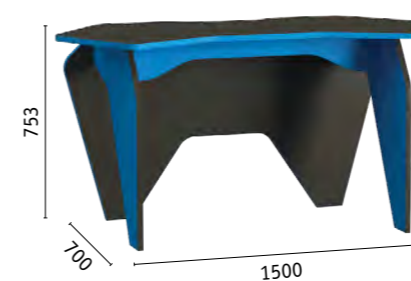

Базис 2 Стол компьютерный 12.63