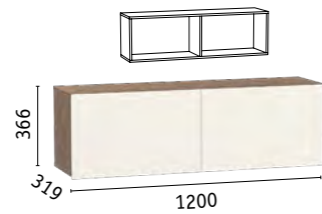

ЛДСП 16 мм
Белый премиум

ЛДСП 16 мм
Дуб Крафт золотой

ГРИНВИЧ

ГОСТИНАЯ

Гринвич Тумба под ТВ 08.115

Гринвич Полка навесная 08.116

Гринвич Шкаф-пенал 08.119

Гринвич Шкаф навесной 08.117 (1 дверь)
(подъемные фасады
на газовых амортизаторах)