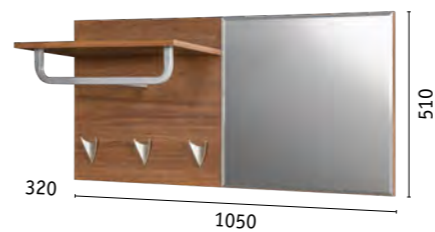

Лайт Тумба 10.83
(одно цветовое решение)

КОРПУС/ФАСАДЫ

ЛДСП 16 мм
Дуб Сонома

ЛДСП 16 мм
Дуб Крафт серый

ЛДСП 16 мм
Орех Селект каминный

Лайт Полка 10.105
(три цветовых решения)

ЛАЙТ
ТУМБА/ВЕШАЛКА

Лайт Вешалка 03.292
(два цветовых решения)