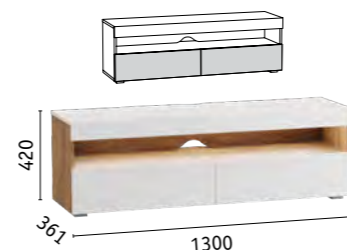

ЛДСП 16 мм
Камень тёмный

ЛДСП 16 мм
Орех Селект каминный

АЛЬБА

ГОСТИНАЯ

Альба Полка навесная

Альба Тумба

Альба Тумба под ТВ

Альба Шкаф-пенал
(собирается на любую сторону)