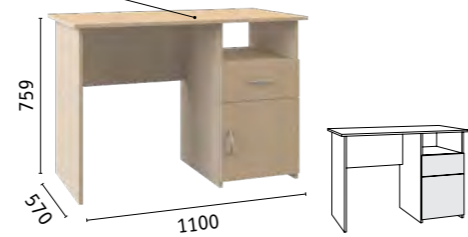

Комфорт 11 СК Стол письменный
(собирается на любую сторону)