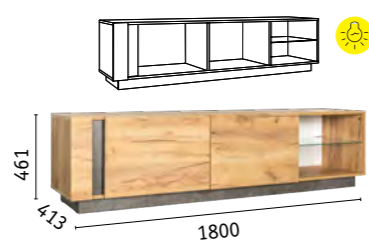

Арчи Шкаф навесной 10.60
(собирается на любую сторону, подсветка за стеклом по торцу полки)

Арчи Тумба 10.85
(собирается на любую сторону, подсветка за стеклом по торцу полки)

Арчи Тумба 10.86
(собирается на любую сторону, подсветка за стеклом по торцу полки)