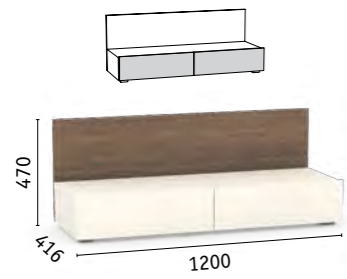

ЛДСП 16 мм
Белый премиум

ЛДСП 16 мм
Дуб Крафт золотой

ГРИНВИЧ

ГОСТИНАЯ

Гринвич Тумба под ТВ 08.115

Гринвич Полка навесная 08.116

Гринвич Шкаф-пенал 08.119

Гринвич Шкаф навесной 08.117 (1 дверь)
(подъемные фасады
на газовых амортизаторах)