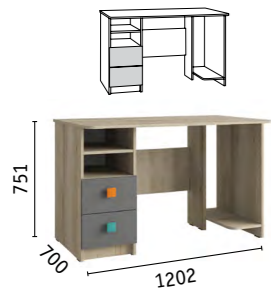

КОРПУС/ФАСАДЫ

ЛДСП 16 мм
Бук Песочный

ЛДСП 16 мм
Серый Шифер

Доминика 451/02
Шкаф для одежды 2-х дверный

Доминика 461 Шкаф-стеллаж

Доминика 458 Стол письменный

Доминика 455 Шкаф навесной

Доминика 453
Кровать одинарная
(спальное место 2000 x 900 мм
выдвижные ящики на шариковых
направляющих)