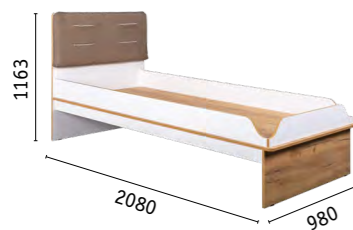

Вуди Шкаф для одежды 10.77

Вуди Стол письменный 12.25

Вуди Полка 10.115

Вуди Комод 02.10
(ящики-шкатулки без направляющих)

Вуди Кровать 11.01
(спальное место 900 x 2000 мм,
рекомендуемая высота матраса от 160 мм,
на изголовье карманы)