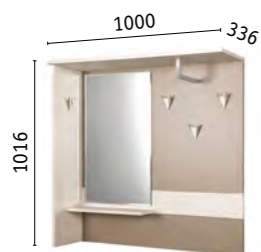

Бритни Вешалка 03.294