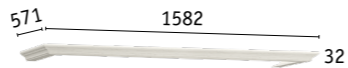

МОЖНО ДОПОЛНИТЬ:

элементами модульной системы Ливерпуль стр. 46, 168

Корпус: ЛДСП 16 мм Белый (тиснение «Поры дерева»);
Фасады: МДФ 16 мм «Ясень Ваниль»;
Ручки: металл, цвет «старая бронза»;
Распашные фасады на четырехшарнирных петлях.
Выдвижные ящики на шариковых направляющих
полного выдвижения.