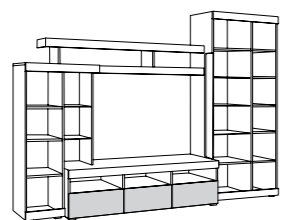

Нота Шкаф МЦН 10.18
(ниша под TV: 1197 x 811)