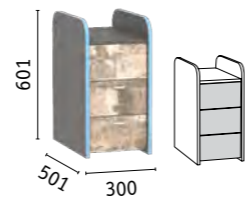

ЛДСП 16 мм
Белый премиум

ЛДСП 16 мм
Дуб Крафт золотой

ИНДИГО
МОЛОДЕЖНАЯ

КОРПУС/ФАСАДЫ

ЛДСП 16 и 22 мм
Тёмно-серый

ЛДСП 16 мм
Граффити

Индиго Шкаф МЦН 10.19

Индиго Шкаф МЦН 10.20