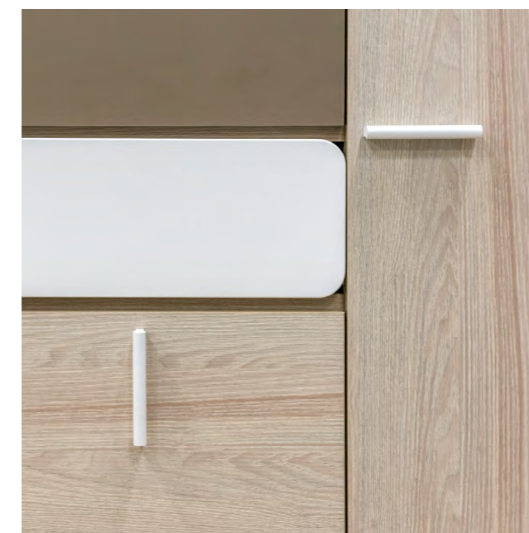

КОРПУС/ФАСАДЫ