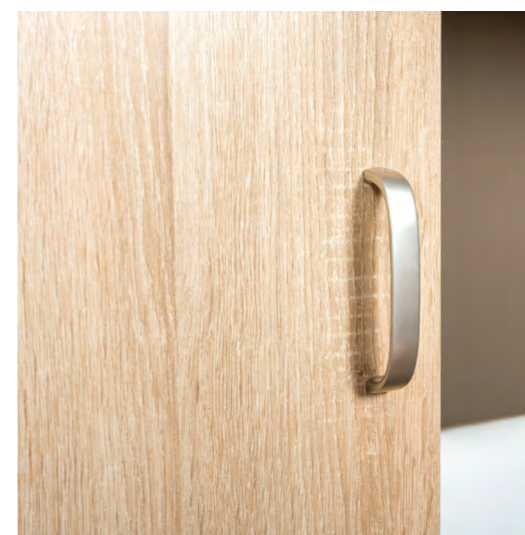

КОРПУС/ФАСАДЫ

ЛДСП 16 мм Белый
(тиснение «поры дерева»)

ЛДСП 16 мм
Дуб Сонома

Кожзам
Белый