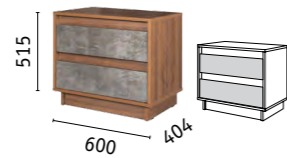

Распашные двери на четырехшарнирных петлях.

Выдвижные ящики на шариковых направляющих

полного выдвижения.

ЛЕОН
СПАЛЬНЯ

Леон Кровать двойная 01.38
 (Спальное место 1600 x 2000 мм;
 Рекомендуемая высота матраса от
 180 мм; Выкатные ящики; Основание
 160 с ламелями продается отдельно)