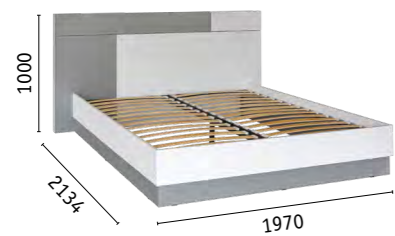

МОЖНО ДОПОЛНИТЬ:
 элементами стр. 30, 32, 198, 222, 223

Светильник PUSH белый
 (в комплектацию не входит)

ЛОКИ
СПАЛЬНЯ

Локи Кровать двойная 01.37
 (Спальное место 1600 x 2000 мм;
 Рекомендуемая высота матраса
 от 180 мм; Основание 160 с
 ламелями и опорами (5 шт.)
 продается отдельно)