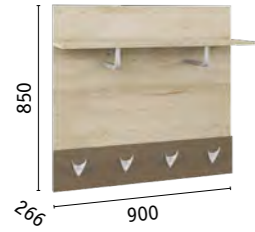

Линда 307/02 Зеркало навесное

МОЖНО ДОПОЛНИТЬ:

элементами модульной системы Линда стр. 100, 144, 237

ЧИЛИ ПРИХОЖАЯ

Чили Вешалка

Чили Зеркало навесное

Чили Тумба для обуви

Корпус: ЛДСП 16 мм «Бук Песочный»/«Латте».
Фасады: ЛДСП 16 мм «Бук Песочный»/«Латте».
Ручки ABS пластик, цвет «сатин».
Распашные фасады на четырехшарнирных петлях.
Выдвижные ящики на роликовых направляющих.
Зеркало 4 мм с фацетом 10 мм.