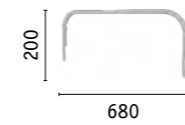

Тетрис 1 312 Шкаф комбинированный

Тетрис 1 359 Полка навесная

Тетрис 1 344 Стол компьютерный

Тетрис 1 308 Лестница со ступеньками

Тетрис 1 307 Полка навесная

Тетрис 1 314 Шкаф комбинированный

Тетрис 1 347 М Кровать одинарная
(спальное место 2000 x 800 мм,
рекомендуемая высота матраса от 160 мм
выдвижные ящики на шариковых
направляющих)