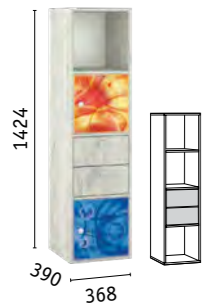

Тетрис 1 312 Шкаф комбинированный

Тетрис 1 359 Полка навесная

Тетрис 1 344 Стол компьютерный

Тетрис 1 308 Лестница со ступеньками

Тетрис 1 307 Полка навесная

Тетрис 1 314 Шкаф комбинированный

Тетрис 1 347 М Кровать одинарная
(спальное место 2000 x 800 мм,
рекомендуемая высота матраса от 160 мм
выдвижные ящики на шариковых
направляющих)