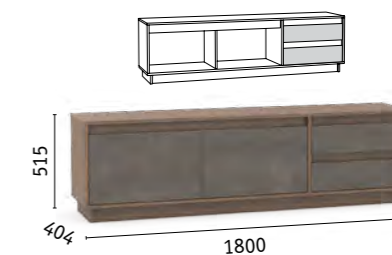

КОРПУС/ФАСАДЫ

ЛДСП 16 мм
Камень тёмный

ЛДСП 16 мм
Орех Селект каминный

ЛЕОН
НАБОР МЕБЕЛИ МАЛЫХ ФОРМ

Леон Стеллаж

Леон Полка навесная

Леон Тумба под ТВ

МОЖНО ДОПОЛНИТЬ:
элементами стр. 30, 74, 198, 222, 223