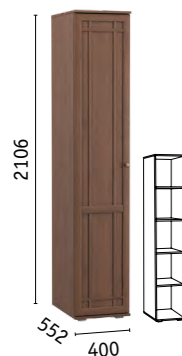

Марко Кровать двойная 01.35 (160)
(Спальное место 1600 x 2000 мм;
Рекомендуемая высота матраса
от 180 мм; Основание 160 с
ламельями и опорами (5 шт.)
продается отдельно)

Марко Шкаф-пенал 03.271 (гл.552)