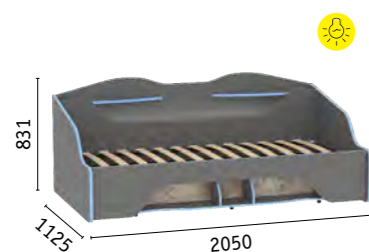

Индиго Тумба 10.94

Индиго Стол компьютерный 12.61
(под полкой светодиодная подсветка)

Индиго Полка 10.111

Индиго Стол журнальный 12.03

Индиго Кровать 11.03
(спальное место 2000 x 900 мм, рекомендуемая высота матраса до 180 мм, вдоль спинки светодиодная подсветка, выкатная система хранения)