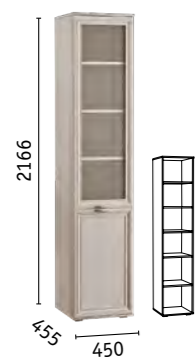

КОРПУС/ФАСАДЫ

ЛДСП 16 мм Белый
(тиснение «Поры дерева»)

МДФ 16 мм
Ясень Ваниль

БЪЯНКА
ГОСТИНАЯ

Бьянка 1703/01 Шкаф-пенал

Бьянка 1704/01 Шкаф-пенал

Бьянка 1705 Шкаф-пенал

Бьянка 1751 Шкаф для одежды