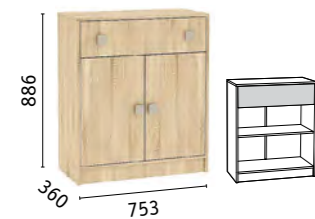

Глория 2 124 Тумба