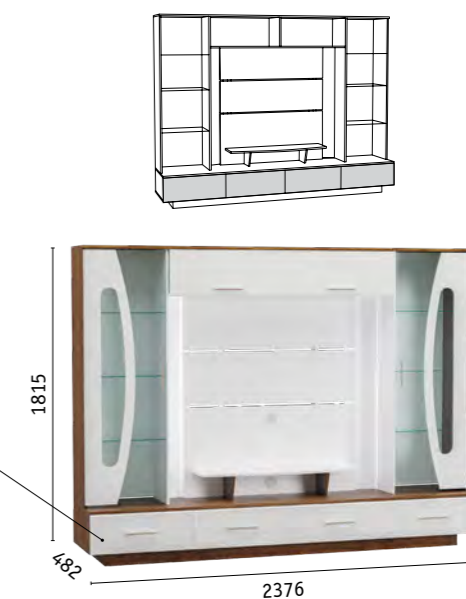

ВИТА
ГОСТИНАЯ

Вита Шкаф МЦН 08.51
(ниша под ТВ: 1400 x 1004)