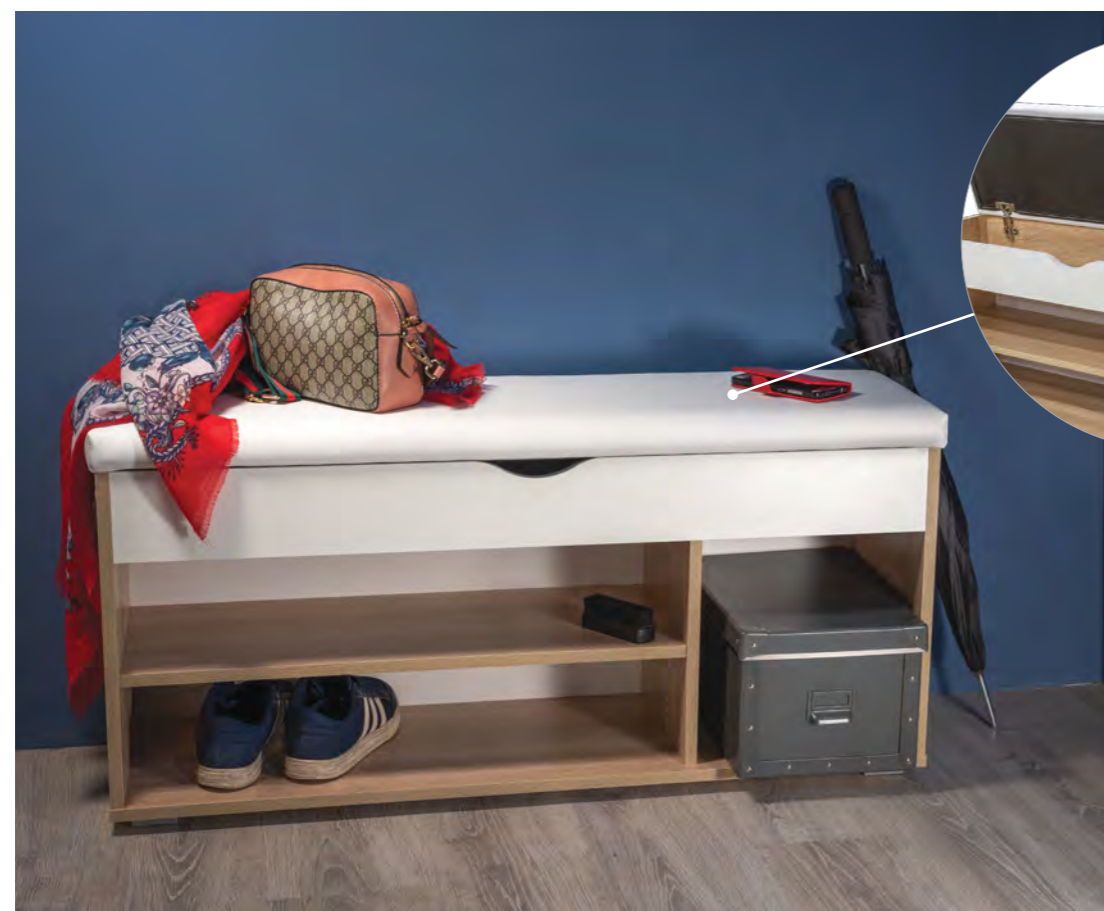

ЛАЙТ

ТУМБА ДЛЯ ОБУВИ

2 цветовых решения:

Корпус/Фасады: ЛДСП 16 мм «Дуб Сонома»/«Белый» (гладкий). Кожзам белый.

Корпус/Фасады: ЛДСП 16 мм «Венге»/«Дуб Крафт золотой». Кожзам темно-коричневый.

Мягкий элемент на подъемной крышке.

КОРПУС/ФАСАДЫ

БАЛИ

КОМОД

КОРПУС/ФАСАДЫ

Корпус: ЛДСП 16 мм «Венге»/«Дуб Крафт золотой».
Фасады: ЛДСП 16 мм «Дуб Крафт золотой».
Ручки ABS пластик, цвет темно-коричневый.
Распашные фасады на четырехшарнирных петлях.
Выдвижные ящики на роликовых направляющих.