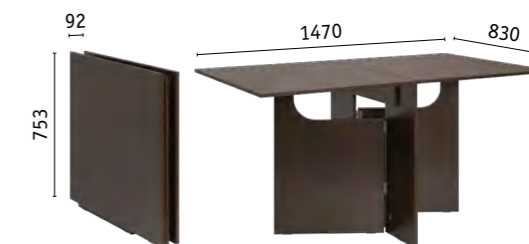

ЛДСП 16 мм
Венге

КОРПУС/ФАСАДЫ

2 цветовых решения:
Корпус: ЛДСП 16 мм «Венге».
Корпус: ЛДСП 16 мм «Дуб Паллада».

ЛДСП 16 мм
Дуб Паллада

ЛДСП 16 мм
Венге

Дублин 4061 Стол-тумба
(опоры 4 шт. в комплекте)

Дублин 4060 Стол-тумба