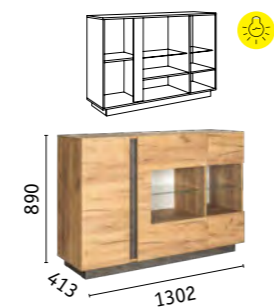

Арчи Шкаф навесной 10.60
(собирается на любую сторону, подсветка за стеклом по торцу полки)

Арчи Тумба 10.85
(собирается на любую сторону, подсветка за стеклом по торцу полки)

Арчи Тумба 10.86
(собирается на любую сторону, подсветка за стеклом по торцу полки)