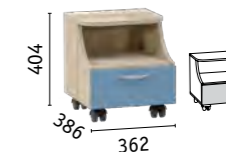

Ника 433 Тумба