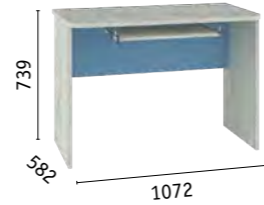

Тетрис 1 312 Шкаф комбинированный

Тетрис 1 359 Полка навесная

Тетрис 1 344 Стол компьютерный

Тетрис 1 308 Лестница со ступеньками

Тетрис 1 307 Полка навесная

Тетрис 1 314 Шкаф комбинированный

Тетрис 1 347 М Кровать одинарная
(спальное место 2000 x 800 мм,
рекомендуемая высота матраса от 160 мм
выдвижные ящики на шариковых
направляющих)