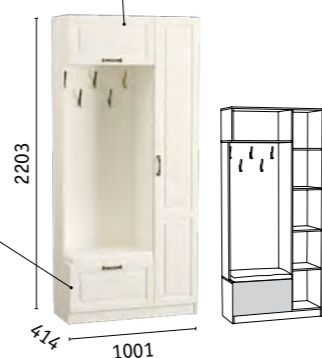

ЛИВЕРПУЛЬ

ПРИХОЖАЯ