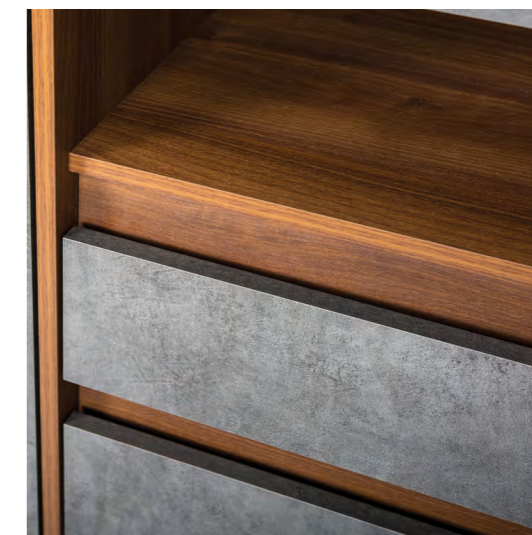

КОРПУС/ФАСАДЫ

Корпус: ЛДСП 16 мм «Орех Селект каминный».
Фасады: ЛДСП 16 мм «Камень темный».
Ручки: пластик, цвет «сатин».
Распашные двери на четырехшарнирных петлях.
Фасад туалетного столика из тонированного стекла
«бронза» на осевых петлях, используется механизм Push.
Выдвижные ящики на шариковых направляющих
полного выдвижения.

МОЖНО ДОПОЛНИТЬ:
элементами стр. 30, 32, 198, 222, 223