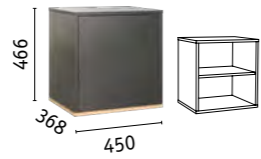

ЛДСП 16 мм
Белый премиум

ЛДСП 16 мм
Черный

ЛДСП 16 мм
Гикори Рокфорд
Натуральный

Гравити Кровать одинарная 01.34
(спальное место 900 x 2000 мм,
рекомендуемая высота матраса от 160 мм
выкатные ящики)

Гравити Тумба прикроватная 13.87