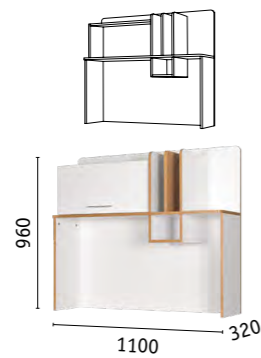

Вуди Шкаф для одежды 10.77

Вуди Полка 10.115