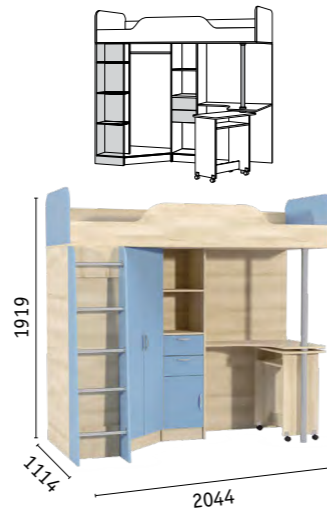

НИКА ДЕТСКАЯ

Ника 427 Т Кровать-чердак
(спальное место 800 x 2000 мм,
собирается на любую сторону,
рекомендуемая высота матраса до 100 мм)