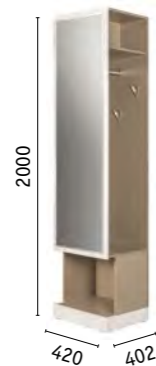

ЛДСП 16 мм
 Дуб Сонома

БРИТНИ
ПРИХОЖАЯ

Бритни Шкаф МЦН 10.17

Бритни Вешалка 03.293

Бритни Шкаф комбинированный 10.07

Бритни Вешалка 03.294

Бритни Тумба 10.93

Светильник PUSH белый
(в комплектацию не входит)