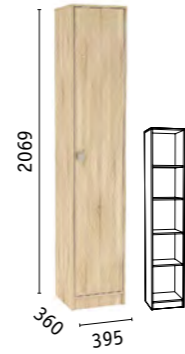

ЛДСП 16 мм
Ясень Шимо темный

ЛДСП 16 мм
Ясень Шимо светлый

ГЛОРИЯ 2
ПРИХОЖАЯ

Глория 2 107 Шкаф угловой

Глория 2 108 Шкаф для одежды

Глория 2 109 Шкаф

Глория 2 111 Шкаф комбинированный

Глория 2 114 Комод