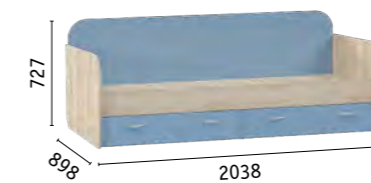

Ника 424 Кровать одинарная
(спальное место 2000 x 800 мм,
рекомендуемая высота матраса от 160 мм
выдвижные ящики на шариковых
направляющих)