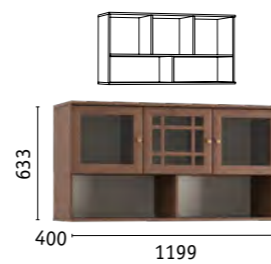

Марко Шкаф комбинированный 03.275

Марко Шкаф МЦН 03.224
(боковина глубиной 392 мм)

Марко Комод 03.255

Марко Полка консольная 03.227

Марко Полка навесная 03.231

Марко Комод 03.256

Марко Стол письменный 03.244