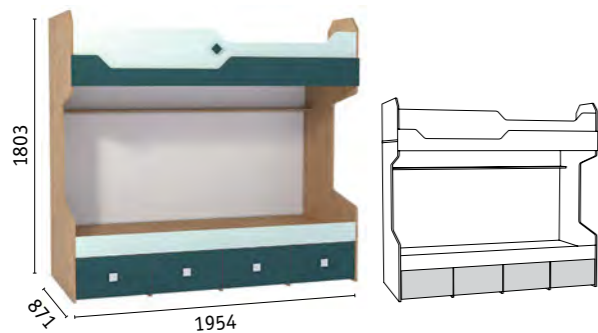

ДЖУНИОР
ДЕТСКАЯ

КОРПУС/ФАСАДЫ

Джуниор Кровать 11.06
(верхнее спальное место: 1900 x 800 мм,
нижнее спальное место: 1900 x 800 мм,
рекомендуемая высота матраса до 180 мм,
обязательно крепление к стене)

Джуниор Кровать двухъярусная 01.71
(спальные места: 1900 x 800 мм,
рекомендуемая высота матраса до 180 мм,
обязательно крепление к стене)