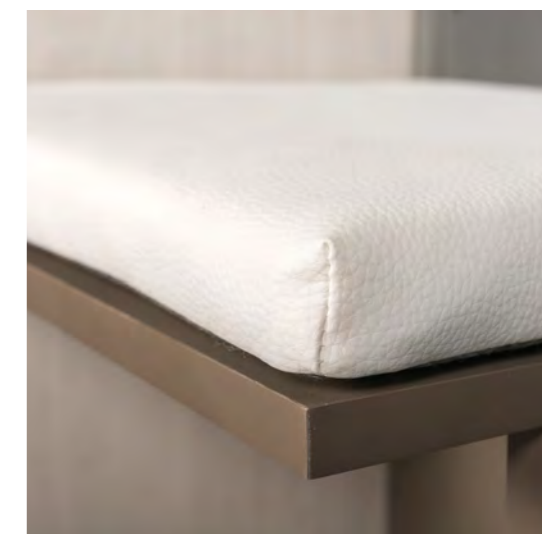

ЛДСП 16 мм
 Дуб Сонома

БРИТНИ
ПРИХОЖАЯ

Бритни Шкаф МЦН 10.17

Бритни Вешалка 03.293

Бритни Шкаф комбинированный 10.07

Бритни Вешалка 03.294

Бритни Тумба 10.93

Светильник PUSH белый
(в комплектацию не входит)