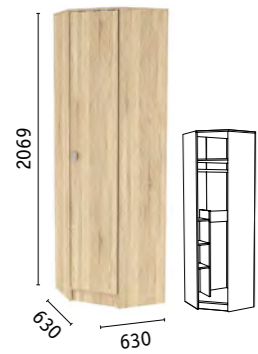

КОРПУС/ФАСАДЫ

Корпус/Фасады: ЛДСП 16 мм «Дуб Сонома».
Ручки ABS пластик, цвет «сатин».
Распашные фасады на четырехшарнирных петлях.
Выдвижные ящики на роликовых направляющих.
Зеркало 4 мм с фацетом 10 мм.

ЛДСП 16 мм
Дуб Сонома