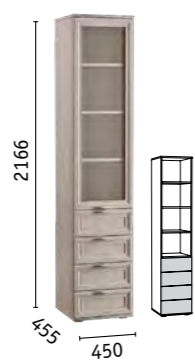

КОРПУС/ФАСАДЫ

ЛДСП 16 мм Белый
(тиснение «Поры дерева»)

МДФ 16 мм
Ясень Ваниль

БЪЯНКА
ГОСТИНАЯ

Бьянка 1703/01 Шкаф-пенал

Бьянка 1704/01 Шкаф-пенал

Бьянка 1705 Шкаф-пенал

Бьянка 1751 Шкаф для одежды