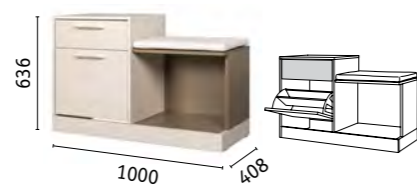

Бритни Тумба 10.93