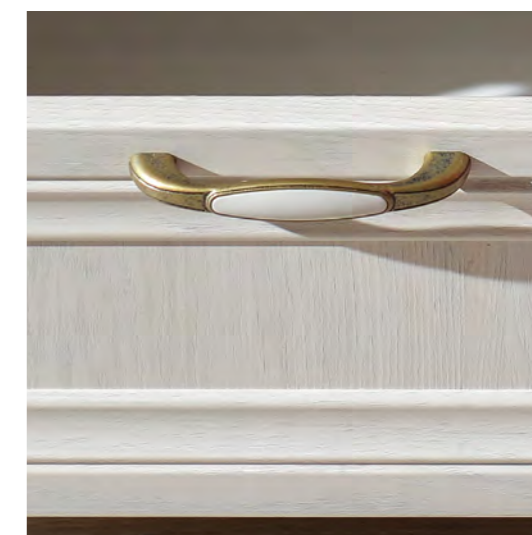

МДФ/ЛДСП 16 мм
Ясень Анкор светлый

МАРКО
ГОСТИНАЯ

Марко Шкаф-пенал 03.271 (гл.392)

Марко Шкаф-витрина 03.261

Марко Шкаф комбинированный 03.273
(ниша под TV: 1150 x 724 мм;
шариковые направляющие)

Марко Шкаф-витрина 03.262