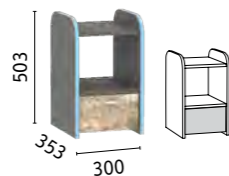

Индиго Тумба 10.94

Индиго Стол компьютерный 12.61
(под полкой светодиодная подсветка)

Индиго Полка 10.111

Индиго Стол журнальный 12.03

Индиго Кровать 11.03
(спальное место 2000 x 900 мм, рекомендуемая высота матраса до 180 мм, вдоль спинки светодиодная подсветка, выкатная система хранения)