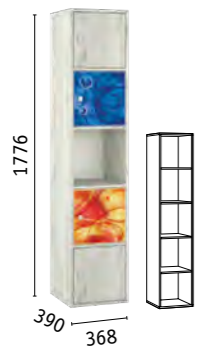

Тетрис 1 315 Шкаф комбинированный