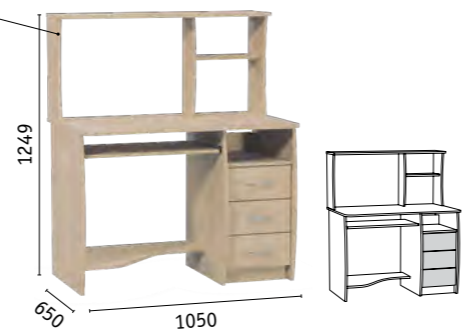

Комфорт 4 СКР Стол компьютерный