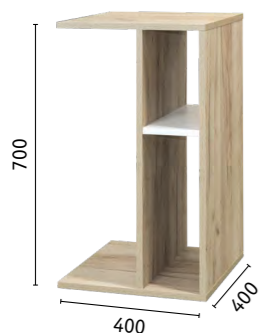

Лайт Подставка 03.290
(одно цветовое решение)