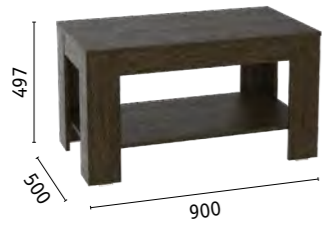

2 цветовых решения:
Корпус: ЛДСП 16 мм «Венге»/«Дуб Крафт золотой».
Корпус: ЛДСП 16 мм «Дуб Сонома»/«Белый» (гладкий).

МИШЕЛЬ
СТОЛ ЖУРНАЛЬНЫЙ

КОРПУС/ФАСАДЫ

ЛДСП 16 мм
Венге

Мишель 2072 Стол журнальный

Корпус: ЛДСП 16 мм «Венге».