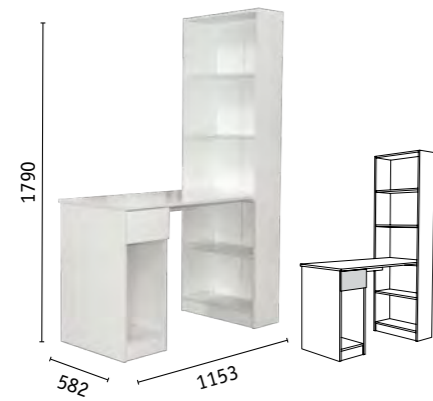

КОРПУС/ФАСАДЫ

ЛДСП 16 мм
Дуб Паллада

ЛДСП 16 мм
Дуб Сонома

ЛДСП 16 мм
Венге

ЛАЙТ СТОЛ ПИСЬМЕННЫЙ

КОРПУС/ФАСАДЫ

ЛДСП 16 мм
Белый гладкий

Лайт Шкаф комбинированный 10.01