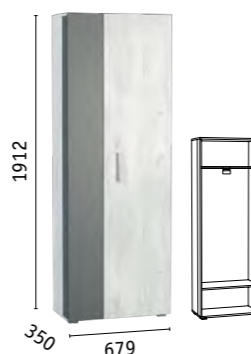

Юнона Шкаф для одежды