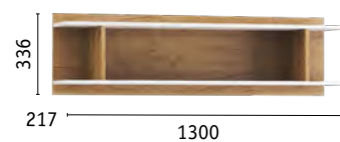

ЛДСП 16 мм
Камень тёмный

ЛДСП 16 мм
Орех Селект каминный

АЛЬБА

ГОСТИНАЯ

Альба Полка навесная

Альба Тумба

Альба Тумба под ТВ

Альба Шкаф-пенал
(собирается на любую сторону)