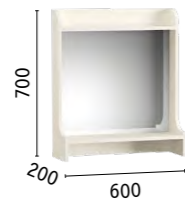

Ливерпуль Полка 10.118 (с зеркалом)