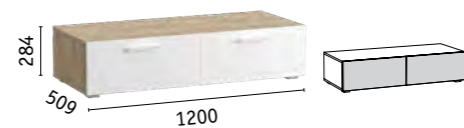

ЛДСП 16 мм
Орех Селект каминный

ТОКИО
ГОСТИНАЯ

Токио Полка навесная 03.232

Токио Шкаф комбинированный 08.41
(комплектуется опорами
и регулируемыми подвесами)

Токио Шкаф МЦН 03.298
(собирается на любую сторону)