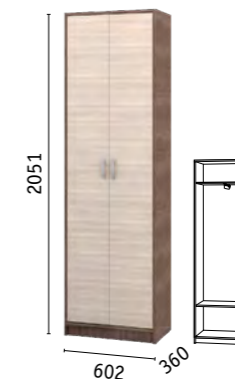

КОРПУС/ФАСАДЫ

ЛДСП 16 мм
Венге

ЛДСП 16 мм
Дуб Паллада

Глория 136/02 Шкаф комбинированный
(собирается на любую сторону)

Глория 138 Шкаф для одежды

КОРПУС/ФАСАДЫ

Корпус: ЛДСП 16 мм «Ясень Шимо темный».
Фасады: ЛДСП 16 мм «Ясень Шимо светлый».
Ручки ABS пластик, цвет «сатин».
Распашные и откидные фасады на
четырёхшарнирных петлях.
Выдвижные ящики на роликовых направляющих.
Горизонтальные фасады с откидным механизмом.
Зеркало 4 мм с факетом 10 мм.