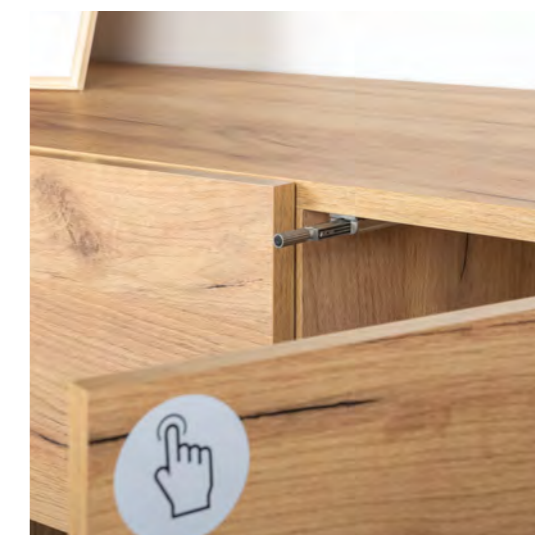

Арчи Комод 08.140
(собирается на любую сторону, подсветка за стеклом по торцу полки)

Арчи Полка 10.110

Арчи Стол журнальный 12.01

Корпус/Фасады: ЛДСП 16 мм «Дуб Крафт золотой».
Вертикальная вставка и цоколь ЛДСП 16 мм «Камень тёмный».
Распашные фасады на четырехшарнирных петлях.
Светодиодная подсветка в алюминиевом профиле за стеклянной полкой.
Используется механизм push.