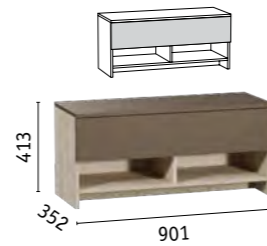

Линда 307/02 Зеркало навесное

МОЖНО ДОПОЛНИТЬ:

элементами модульной системы Линда стр. 100, 144, 237

ЧИЛИ ПРИХОЖАЯ

Чили Вешалка

Чили Зеркало навесное

Чили Тумба для обуви

Корпус: ЛДСП 16 мм «Бук Песочный»/«Латте».
Фасады: ЛДСП 16 мм «Бук Песочный»/«Латте».
Ручки ABS пластик, цвет «сатин».
Распашные фасады на четырехшарнирных петлях.
Выдвижные ящики на роликовых направляющих.
Зеркало 4 мм с фацетом 10 мм.