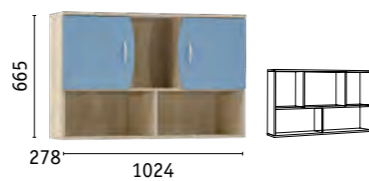

Ника 416 M Шкаф навесной