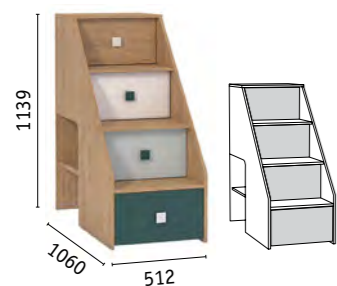

Джуниор Шкаф МЦН 10.23
(выдвижные ящики на роликовых направляющих)