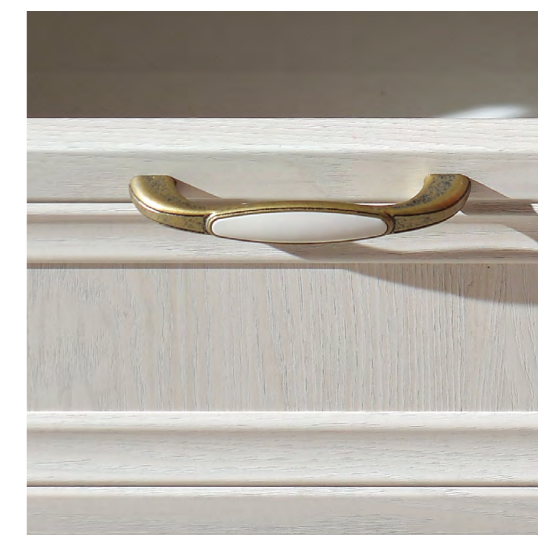

Корпус: ЛДСП 16 мм «Ясень Анкор светлый».
Фасады: профиль и накладки МДФ/наполнение
КМДФ 4 мм «Ясень Анкор светлый».
Ручки ABS пластик, цвет «золотой антик/серый».
Распашные двери на четырехшарнирных петлях.
Выдвижные ящики на роликовых направляющих.

КОРПУС/ФАСАДЫ

ЛДСП 16 мм
Ясень Анкор светлый

МОЖНО ДОПОЛНИТЬ:

элементами модульной системы Бьянка стр. 50