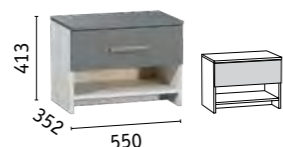

Юнона Тумба для обуви