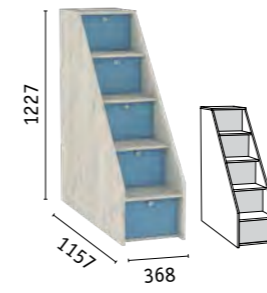

Тетрис 1 312 Шкаф комбинированный

Тетрис 1 359 Полка навесная

Тетрис 1 344 Стол компьютерный

Тетрис 1 308 Лестница со ступеньками

Тетрис 1 307 Полка навесная

Тетрис 1 314 Шкаф комбинированный

Тетрис 1 347 М Кровать одинарная
(спальное место 2000 x 800 мм,
рекомендуемая высота матраса от 160 мм
выдвижные ящики на шариковых
направляющих)