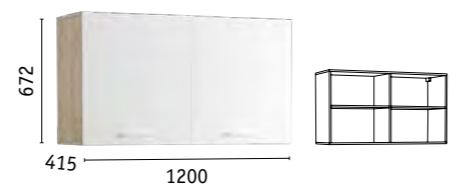

ЛДСП 16 мм
Орех Селект каминный

ТОКИО
ГОСТИНАЯ

Токио Полка навесная 03.232

Токио Шкаф комбинированный 08.41
(комплектуется опорами
и регулируемыми подвесами)

Токио Шкаф МЦН 03.298
(собирается на любую сторону)