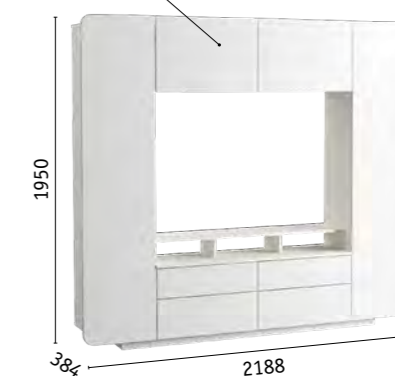

РУМБА
ГОСТИНАЯ

2 цветовых решения:
Корпус/Фасады: ЛДСП 16 мм «Белый»/
МДФ 16 мм «Белый глянец»
Корпус/Фасады: ЛДСП 16 мм «Ясень Шимо Светлый»/
МДФ 16 мм «Мокко глянец»
Распашные двери на четырёхшарнирных петлях,
используется механизм Push.
Выдвижные ящики на шариковых направляющих полного
выдвижения, используется механизм Push.
Горизонтальные подъёмные фасады на газлифтах,
открываются за край фасада.

КОРПУС/ФАСАДЫ