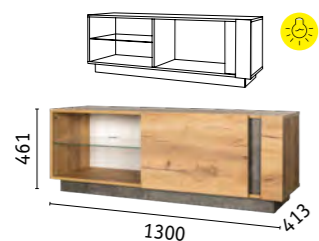

Арчи Шкаф навесной 10.60
(собирается на любую сторону, подсветка за стеклом по торцу полки)

Арчи Тумба 10.85
(собирается на любую сторону, подсветка за стеклом по торцу полки)

Арчи Тумба 10.86
(собирается на любую сторону, подсветка за стеклом по торцу полки)