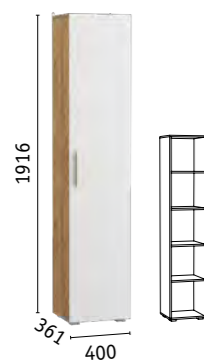

ЛДСП 16 мм
Камень тёмный

ЛДСП 16 мм
Орех Селект каминный

АЛЬБА

ГОСТИНАЯ

Альба Полка навесная

Альба Тумба

Альба Тумба под ТВ

Альба Шкаф-пенал
(собирается на любую сторону)