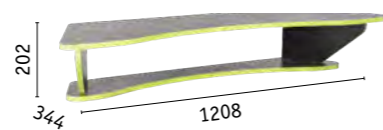

БАЗИС 1

СТОЛ КОМПЬЮТЕРНЫЙ/ПОЛКА

КОРПУС/ФАСАДЫ

ЛДСП 16 мм
Чёрный

ЛДСП 16 мм
Камень тёмный

ЛДСП 16 мм «Камень темный», «Чёрный».
Кромка: «Лайм зеленый».

Базис 1 Стол компьютерный 12.62

Базис Полка 10.111