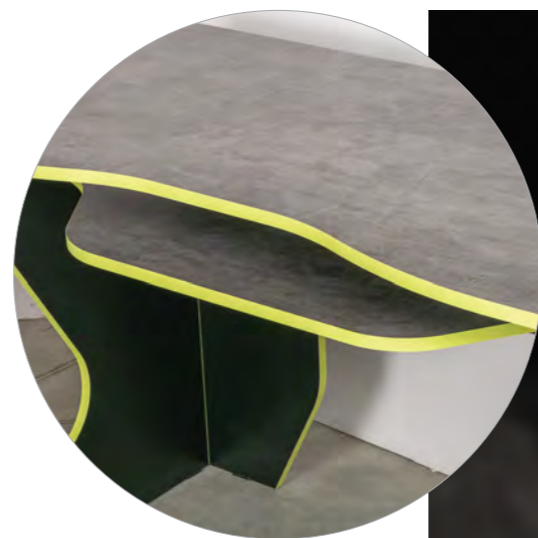

БАЗИС 1

СТОЛ КОМПЬЮТЕРНЫЙ/ПОЛКА

КОРПУС/ФАСАДЫ

ЛДСП 16 мм
Чёрный

ЛДСП 16 мм
Камень тёмный

ЛДСП 16 мм «Камень темный», «Чёрный».
Кромка: «Лайм зеленый».

Базис 1 Стол компьютерный 12.62

Базис Полка 10.111