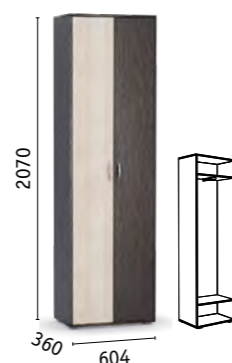

КОРПУС/ФАСАДЫ

ЛДСП 16 мм
Дуб Крафт белый

ЛДСП 16 мм
Серый Шифер

ГЛОРИЯ
ПРИХОЖАЯ

Глория 105/02 М Шкаф комбинированный
(собирается на любую сторону)

Глория 102 Шкаф для одежды

Глория 104/02 Вешалка

Корпус : ЛДСП 16 мм «Венге».
Фасады: ЛДСП 16 мм «Венге»/«Дуб Паллада».
Ручки ABS пластик, цвет «сатин».
Распашные фасады на четырехшарнирных петлях.
Выдвижные ящики на роликовых направляющих.
Горизонтальные фасады с откидным механизмом.
Зеркало 4 мм с факетом 10 мм.