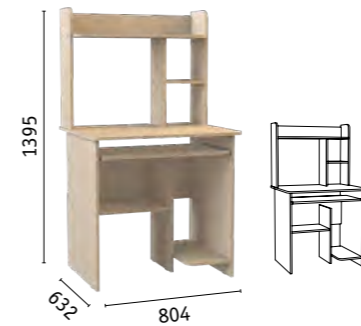

Лайт Стол письменный 03.247

Лайт Стеллаж 10.125

Касп Стеллаж 10.126

КОРПУС/ФАСАДЫ

ЛДСП 16 мм
Белый премиум

ЛДСП 16 мм
Дуб Крафт серый

КОМФОРТ СТОЛЫ КОМПЬЮТЕРНЫЕ

3 цветовых решения:
 Корпус/фасады: ЛДСП 16 мм «Венге».
 Корпус/фасады: ЛДСП 16 мм «Дуб Сонома».
 Корпус/фасады: ЛДСП 16 мм «Дуб Паллада».
 Ручки ABS пластик, цвет «сатин».
 Распашные фасады на четырехшарнирных петлях.
 Выдвижные ящики на роликовых направляющих.