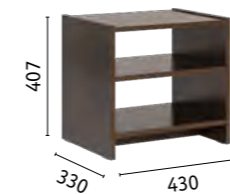

Джולי 2 тумба

3 цветовых решения:
Корпус/фасады: ЛДСП 16 мм «Венге».
Корпус/фасады: ЛДСП 16 мм «Дуб Сонома».
Корпус/фасады: ЛДСП 16 мм «Дуб Паллада».
Выдвижной ящик на роликовых направляющих,
открывается за край фасада.