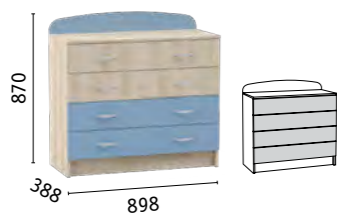

Ника 441 Комод