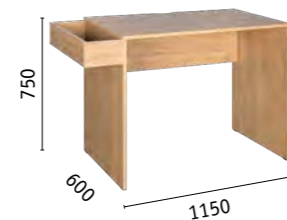

Гравити Стол письменный 12.23