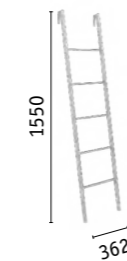

Тетрис 1 310 Лестница