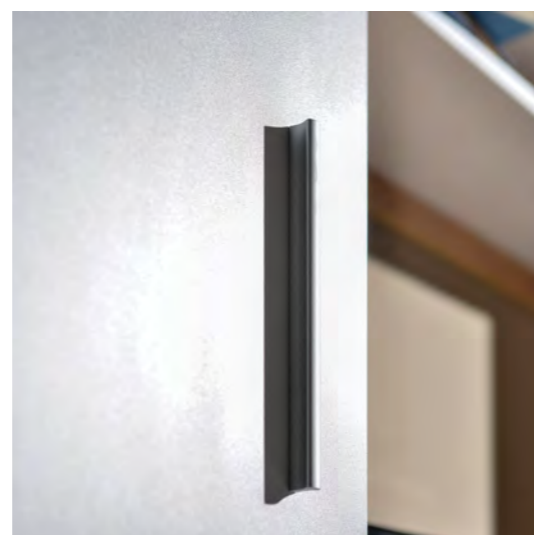

Альба Комплект электроустановочный
(продается отдельно)

КОРПУС/ФАСАДЫ

Корпус: ЛДСП 16 мм «Дуб Крафт золотой».
Фасады: ЛДСП 16 мм «Белый премиум».
Ручки металл, цвет «сатин».
Распашные двери на четырехшарнирных петлях.
Выдвижные ящики на шариковых направляющих
полного выдвижения.
В тумбе используется механизм Push.
В тумбе под ТВ подсветка – светодиодной лентой.

ЛДСП 16 мм
Белый премиум

ЛДСП 16 мм
Дуб Крафт золотой