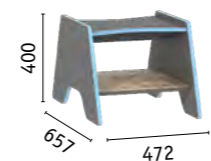

Индиго Стол журнальный 12.03