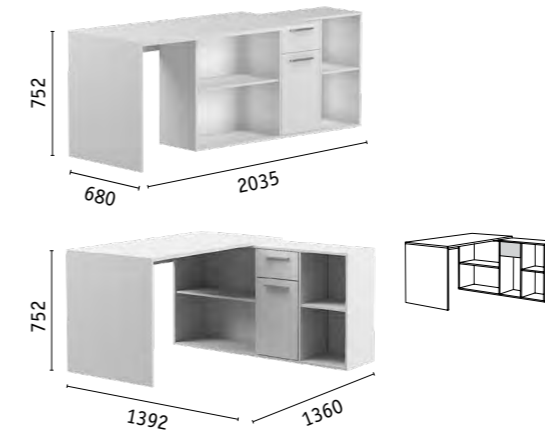

ЛАЙТ СТОЛ ПИСЬМЕННЫЙ

КОРПУС/ФАСАДЫ

ЛДСП 16мм, 22 мм
Белый гладкий

Лайт Стол письменный 03.245
(собирается на любую сторону)

Корпус/фасады: ЛДСП 22 мм и 16 мм «Белый» (гладкий)
Ручки ABS пластик, цвет «сатин».
Распашной фасад на четырехшарнирных петлях.
Выдвижной ящик на шариковых направляющих
полного выдвижения.