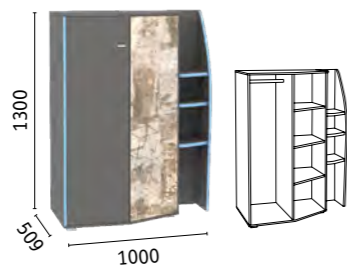

Индиго Шкаф МЦН 10.20