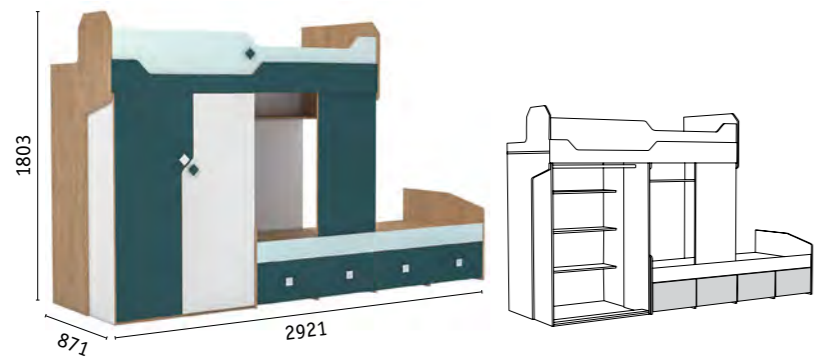

ДЖУНИОР
ДЕТСКАЯ

КОРПУС/ФАСАДЫ

Джуниор Кровать 11.06
(верхнее спальное место: 1900 x 800 мм,
нижнее спальное место: 1900 x 800 мм,
рекомендуемая высота матраса до 180 мм,
обязательно крепление к стене)

Джуниор Кровать двухъярусная 01.71
(спальные места: 1900 x 800 мм,
рекомендуемая высота матраса до 180 мм,
обязательно крепление к стене)