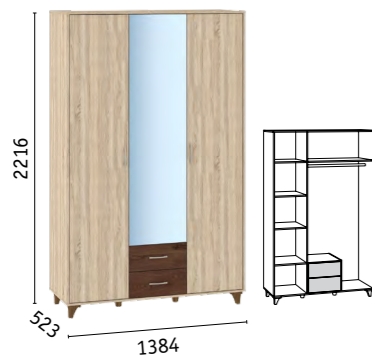

Келли Шкаф 3-х дверный