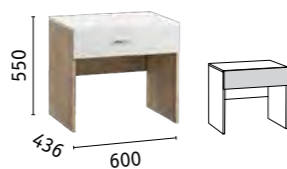

КОРПУС/ФАСАДЫ

ЛДСП 16 мм Белый
(тиснение «поры дерева»)

ЛДСП 16 мм
Дуб Сонома

Линда Вешалка 03.292

Линда Тумба 03.287

Линда Шкаф МЦН 03.223

Линда Шкаф-пенал 03.269

Линда 300 Комод