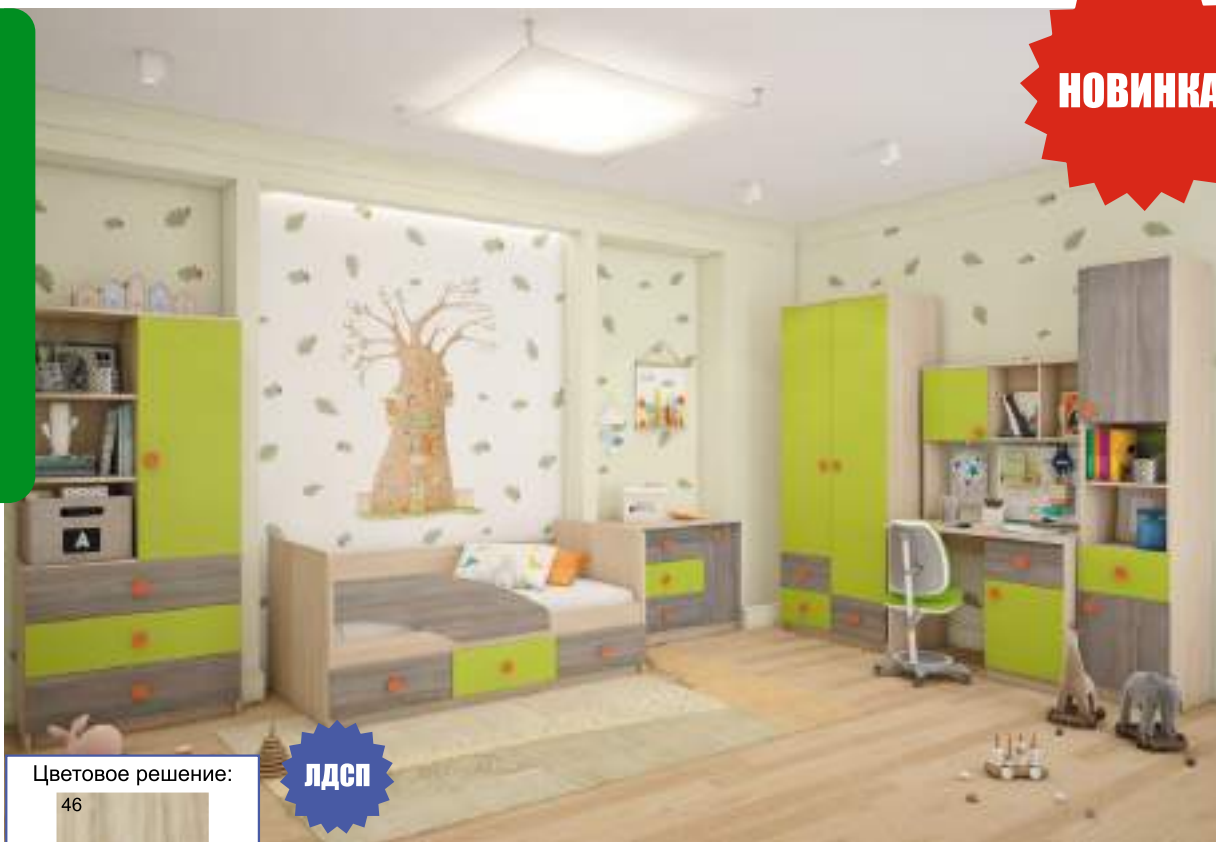

Детская «Пуговка»

НОВИНКА

Цветовое решение:

46

дуб сонома

51

вяз либерти темный

22

лайм

ЛДСП