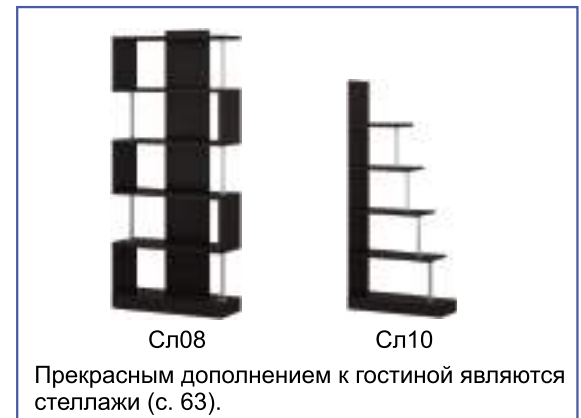

ГОСТИНЫЕ

Набор для гостиной Гс13
ш 2512, в 2038, г 628
Размер ТВ-ниши: ш 1210, в 865, г 500

Гостиная «Мадрид» **не является модульной**. В ее состав входят плательный шкаф, шкаф-витрина для посуды и ТВ-тумба под телевизор.

Комплектуется **подсветкой стеклянных полок**. Верхняя полка оборудована газлифтом, который позволяет удерживать дверцу в открытом положении.

Тонированное стекло добавляет солидности шкафу-витрине.

Вместительные выдвижные ящики в ТВ-тумбе и открытые полки дают дополнительное полезное пространство.