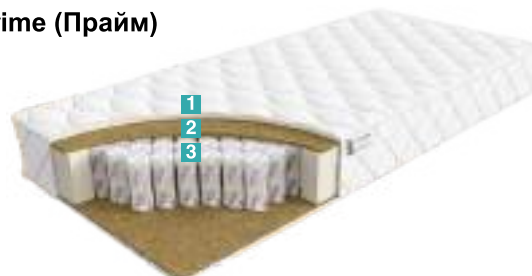

Trend Prime (Прайм)

Размерный ряд

1. Трикотаж в стежке с высокоэластичной пеной.
2. Кокосовая койра.
3. Блок независимых пружин TFK с увеличенной высотой пружин.

800*1950	1400*1950	1600*1950
800*2000	1400*2000	1600*2000

жесткий мягкий h, см **22**
Максимальная нагрузка на спальное место до 110 кг.