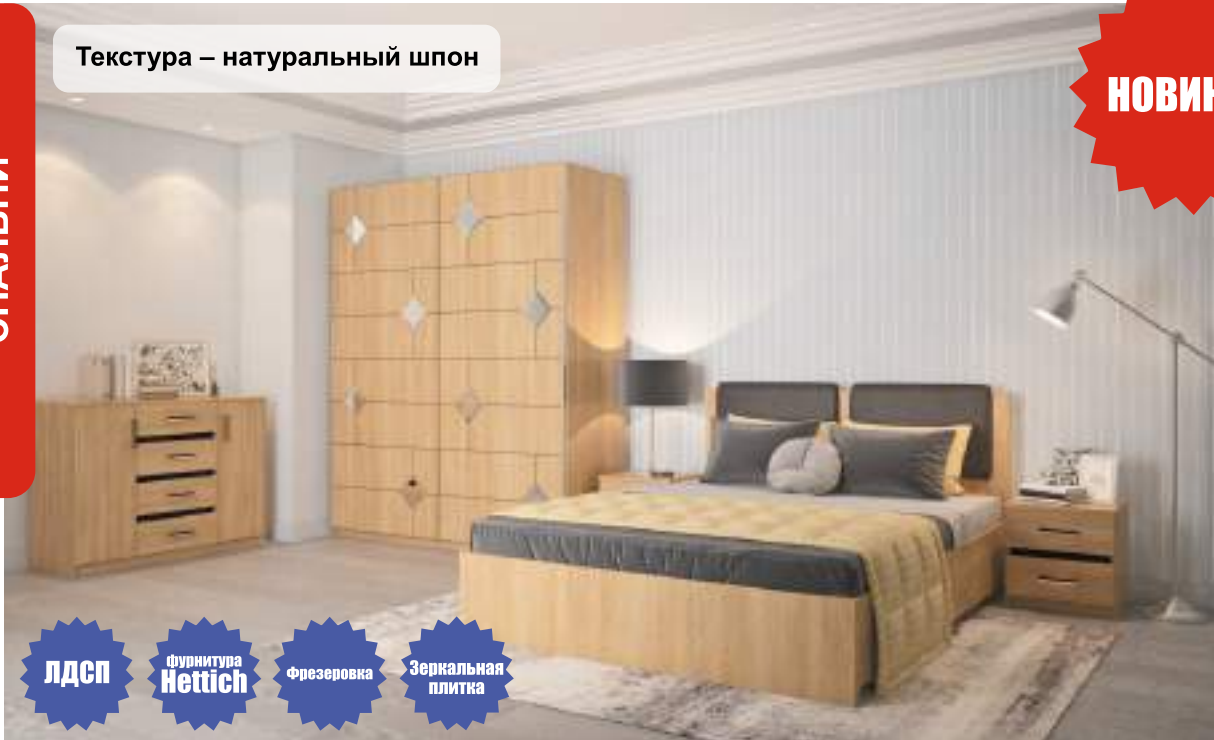

Спальня «Соната»

Текстура – натуральный шпон

НОВИНКА

ЛДСП

Фурнитура
Hettich

Фрезеровка

Зеркальная
плитка