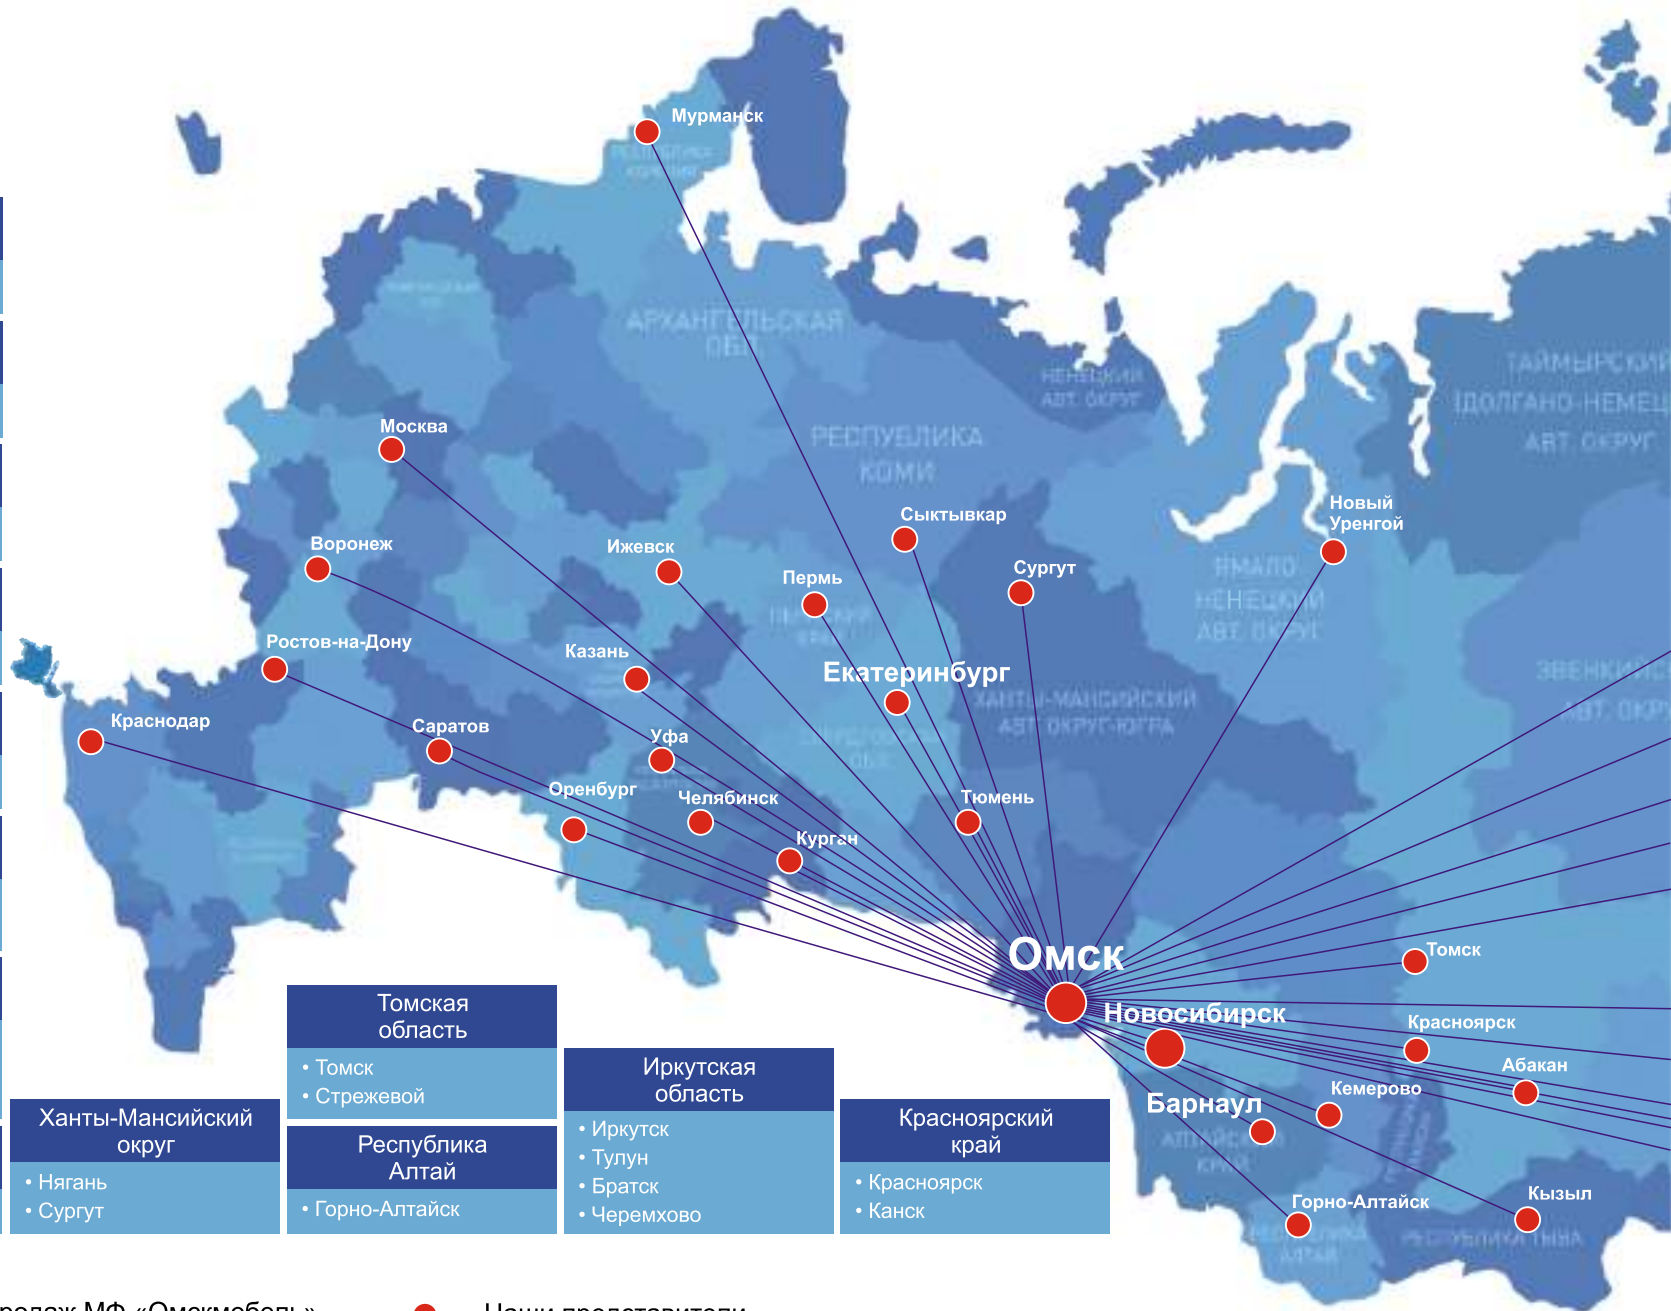

География продаж (Россия)

Действующие клиенты

Тюменская область
• Тюмень   • Сорокино   • Сладково   • Ишим   • Ялуторовск   • Заводоуковск   • Абатское   • Викулово   • Бердюжье   • Омутинское   • Юргинское
Алтайский край
• Барнаул   • Славгород   • Бийск
Новосибирская область
• Новосибирск   • Бердск   • Чаны   • Барабинск   • Карасук   • Татарск   • Усть-Тарка   • Чистоозерное   • Куйбышев   • Черепаново   • Ордынское
Ямало-Ненецкий автономный округ
• Надым   • Новый Уренгой   • Ноябрьск

Ленинградская область
• Санкт-Петербург
Московская область
• Москва
Воронежская область
• Воронеж
Мурманская область
• Мурманск
Пермский край
• Пермь
Свердловская область
• Екатеринбург   • Арамилы
Челябинская область
• Челябинск   • Магнитогорск   • Чебаркуль
Хабаровский край
• Хабаровск

Ханты-Мансийский округ
• Нягань   • Сургут

Томская область
• Томск   • Стрежевой
Республика Алтай
• Горно-Алтайск

Иркутская область
• Иркутск   • Тулун   • Братск   • Черемхово

Красноярский край
• Красноярск   • Канск

Основные склады и офис продаж МФ «Омскмебель»

Наши представители