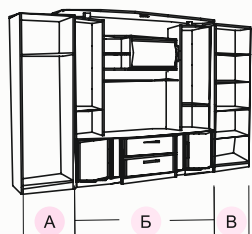

КРИСТИНА-3

МОДУЛЬНАЯ СЕРИЯ
С ФОТОПЕЧАТЮ

Великолепная «Кристина» теперь украшена изящной фотопечатью.

	ОБОЗНАЧЕНИЕ	Ш	В	Г
A	ШКАФ ПЛАТЕЛЬНЫЙ	600	2060	470
	НИША ПОД TV	1142	диагональ	1390
Б	ОСНОВА	1948	2150	560
В	ШКАФ БЕЛЬЕВОЙ	600	2060	470
Г	ПЕНАЛ	450	2060	470
Д	ШКАФ 2-ДВЕРНЫЙ	900	2060	470
Е	ШКАФ УГЛОВОЙ 1	784	2060	784
З	ШКАФ УГЛОВОЙ 2 С ЗЕРКАЛОМ	892	2060	892