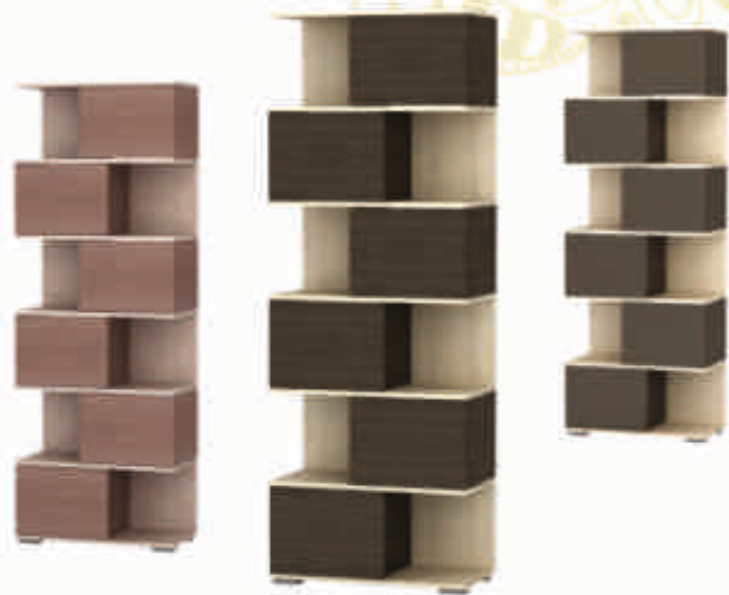

SU-4

SU-4 дополнит интерьер любой комнаты.