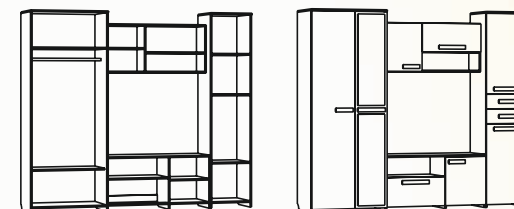

КАРКАС - АРУБА ВЕНГЕ U1107
ФАСАД - ДУБ МЛЕЧНЫЙ

КАРКАС
ЯСЕНЬ ШИМО ТЕМНЫЙ U3128
ЯСЕНЬ ШИМО СВЕТЛЫЙ U3127
ФАСАД

ОБОЗНАЧЕНИЕ	Ш	В	Г
ОСНОВА	2800	2020	520
ПРОЕМ ПОД TV	1550	882	

sm mebel

М Е Б Е Л Ь

НОВЕЛЛА

Новелла – классическое исполнение и утонченная фотопечать на фасадах стенки сделает ее отличным украшением гостиной.