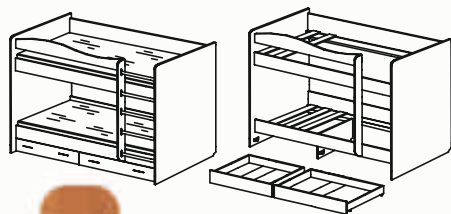

КАРКАС
ЛИПА СВЕТЛАНА U9505
ФАСАД - ЗЕЛЕНЬИЙ

КАРКАС
ЛИПА СВЕТЛАНА U9505
ФАСАД - МАНГО

КАРКАС
ЛИПА СВЕТЛАНА U9505
ФАСАД - СИНИЙ

sm mebel

М Е Б Е Л Ъ

КРОВАТЬ

2-ЯРУСНАЯ

ОБОЗНАЧЕНИЕ	Ш	В	Г
ГАБАРИТЫ	1932	1650	955
ПРОЕМ ПОД МАТРАЦ	1900x800		