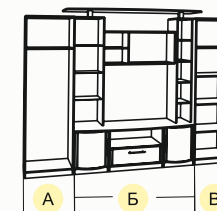

- КАРКАС - ВИШНЯ ОКСФОРД U9503
  ФАСАД - ДУБ МЛЕЧНЫЙ
- КАРКАС - ОЛЬХА U9509
  ФАСАД - ДУБ МЛЕЧНЫЙ
- КАРКАС - НОЧЕ МАРИЯ ЛУИЗА U1434
  НОЧЕ МАРИЯ ЛУИЗА U1434
  ФАСАД
- КАРКАС - НОЧЕ МАРИЯ ЛУИЗА U1434
  ФАСАД - БУК БАВАРИЯ СВЕТЛЫЙ
- КАРКАС, ФАСАД - ДУБ МЛЕЧНЫЙ
  АРУБА ВЕНГЕ U1107
  ПРОФИЛЬ И КРОМКА
- КАРКАС
  НОЧЕ МАРИЯ ЛУИЗА U1434
  ФАСАД - ДУБ МЛЕЧНЫЙ
- КАРКАС - ОЛЬХА U9509
  ФАСАД - КЛЕН
- КАРКАС - ВИШНЯ ОКСФОРД U9503
  ФАСАД - КЛЕН
- ФАСАД - ШИМО ТЕМНЫЙ U3128
  КАРКАС - ШИМО СВЕТЛЫЙ U3127
- КАРКАС
  НОЧЕ МАРИЯ ЛУИЗА U1434
  ФАСАД - КЛЕН
- КАРКАС - АРУБА ВЕНГЕ U1107
  ФАСАД - КЛЕН
- КАРКАС - АРУБА ВЕНГЕ U1107
  ФАСАД - ДУБ МЛЕЧНЫЙ

	ОБОЗНАЧЕНИЕ	Ш	В	Г
АБВ	ГАБАРИТЫ	2848	2150	560
Б	СЕРЕДИНА	1648	2150	560
АВ	ШКАФЫ	600	2060	470
Г	НИША ПОД TV	1050	820