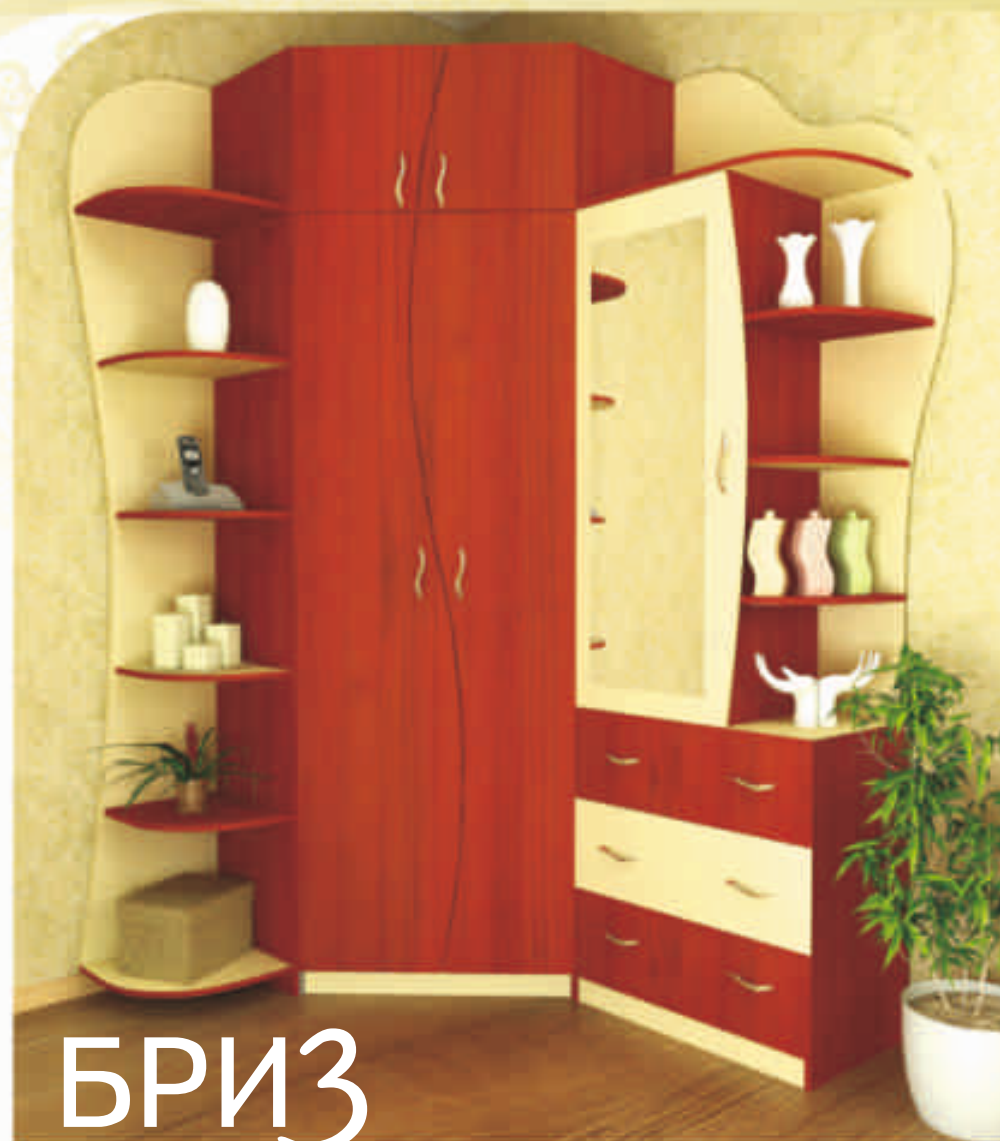

КАРКАС
НОЧЕ МАРИЯ ЛУИЗА U1434
ФАСАД - ЛИПА СВЕТЛАНА

КАРКАС -
БУК БАВАРИЯ ТЕМНЫЙ
ФАСАД - ЖЕЛТЫЙ

КАРКАС -
БУК БАВАРИЯ СВЕТЛЫЙ
ФАСАД - СИНИЙ

ОБОЗНАЧЕНИЕ	Ш	В	Г
А ГАБАРИТЫ	1300	2400	1700
Б ПОЛКА РАДИУСНАЯ	400	2400	400
В СЕКЦИЯ С ЗЕРКАЛОМ	800	2400	400
Г ШКАФ УГЛОВОЙ	900	2400	900

Б Г

В

БРИЗ

УГЛОВАЯ

Широкая цветовая гамма фасадов позволяет вам пофантазировать и красиво обставить детскую или спальную. Придумайте свой «Бриз»!