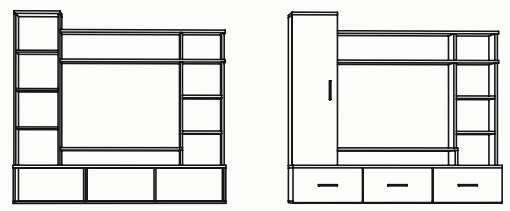

КАРКАС / ФАСАД - ТУЯ СВЕТЛАЯ U1118
 ФАСАДЫ ШКАФА - ФОТОПЕЧАТЬ
 ВЕРХНИЙ ФАСАД ТУМБЫ - СТЕКЛО
 С ПОЛНОЦВЕТНОЙ ФОТОПЕЧАТЮ

ОБОЗНАЧЕНИЕ	Ш	В	Г
ОСНОВА	2550	2000	450
ПРОЕМ ПОД TV	768	772	

sm•mebel

М Е Б Е Л Ь

КАРКАС - ТУЯ СВЕТЛАЯ U1118
 ФАСАД - ТУЯ ТЕМНАЯ U1116