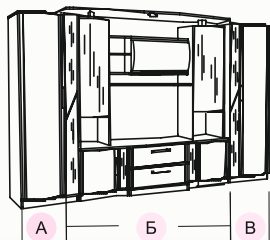

КРИСТИНА-3

МОДУЛЬНАЯ СЕРИЯ
С ФОТОПЕЧАТЮ

Великолепная «Кристина» теперь украшена изящной фотопечатью.

	ОБОЗНАЧЕНИЕ	Ш	В	Г
A	ШКАФ ПЛАТЕЛЬНЫЙ	600	2060	470
	НИША ПОД TV	1142	диагональ	1390
Б	ОСНОВА	1948	2150	560
В	ШКАФ БЕЛЬЕВОЙ	600	2060	470
Г	ПЕНАЛ	450	2060	470
Д	ШКАФ 2-ДВЕРНЫЙ	900	2060	470
Е	ШКАФ УГЛОВОЙ 1	784	2060	784
З	ШКАФ УГЛОВОЙ 2 С ЗЕРКАЛОМ	892	2060	892