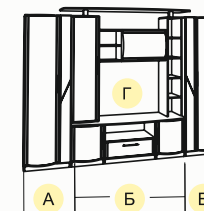

- КАРКАС - ВИШНЯ ОКСФОРД U9503
  ФАСАД - ДУБ МЛЕЧНЫЙ
- КАРКАС - ОЛЬХА U9509
  ФАСАД - ДУБ МЛЕЧНЫЙ
- КАРКАС - НОЧЕ МАРИЯ ЛУИЗА U1434
  НОЧЕ МАРИЯ ЛУИЗА U1434
  ФАСАД
- КАРКАС - НОЧЕ МАРИЯ ЛУИЗА U1434
  ФАСАД - БУК БАВАРИЯ СВЕТЛЫЙ
- КАРКАС, ФАСАД - ДУБ МЛЕЧНЫЙ
  АРУБА ВЕНГЕ U1107
  ПРОФИЛЬ И КРОМКА
- КАРКАС
  НОЧЕ МАРИЯ ЛУИЗА U1434
  ФАСАД - ДУБ МЛЕЧНЫЙ
- КАРКАС - ОЛЬХА U9509
  ФАСАД - КЛЕН
- КАРКАС - ВИШНЯ ОКСФОРД U9503
  ФАСАД - КЛЕН
- ФАСАД - ШИМО ТЕМНЫЙ U3128
  КАРКАС - ШИМО СВЕТЛЫЙ U3127
- КАРКАС
  НОЧЕ МАРИЯ ЛУИЗА U1434
  ФАСАД - КЛЕН
- КАРКАС - АРУБА ВЕНГЕ U1107
  ФАСАД - КЛЕН
- КАРКАС - АРУБА ВЕНГЕ U1107
  ФАСАД - ДУБ МЛЕЧНЫЙ

	ОБОЗНАЧЕНИЕ	Ш	В	Г
АБВ	ГАБАРИТЫ	2848	2150	560
Б	СЕРЕДИНА	1648	2150	560
АВ	ШКАФЫ	600	2060	470
Г	НИША ПОД TV	1050	820