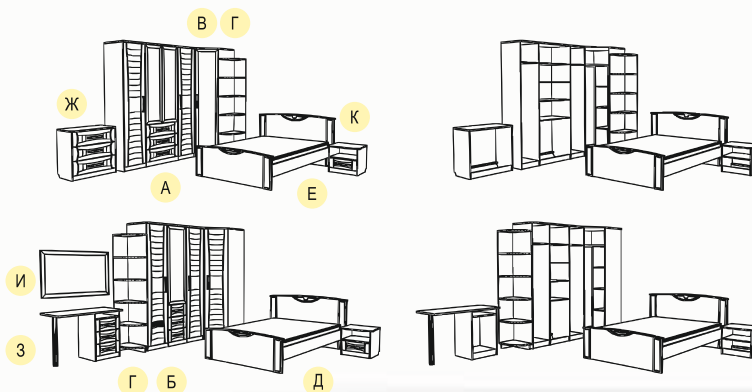

КОМФОРТ-2

Спальный гарнитур «Комфорт-2» дает вам возможность передать в своем интерьере любовь к классическому стилю. Высококачественная отделка фасадов с применением декоративной фрезеровки добавит вашей спальне роскошь и элегантный вид.

ОБОЗНАЧЕНИЕ	Ш	В	Г
А ШКАФ 4-СТВОРЧАТЫЙ	1574	2122	500
Б ШКАФ 3-СТВОРЧАТЫЙ	1404	2122	500
В ШКАФ УГЛОВОЙ	831	2122	831
Г ЭТАЖЕРКА	500	1880	300
Д КРОВАТЬ 1,4	1568	950	2050
Е КРОВАТЬ 1,6	1768	950	2050
Ж КОМОД	785	755	450
З ТУАЛЕТНЫЙ СТОЛ	1050	715	400
И ЗЕРКАЛО	1050	650	20
К ТУМБА	485	436	430