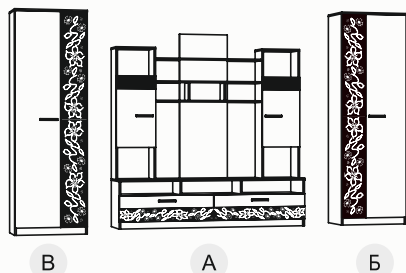

ЯСЕНЬ ШИМО СВЕТЛЫЙ U3127

ФАСАД

sm mebel

М Е Б Е Л Ъ

БАГИРА

МОДУЛЬНАЯ СЕРИЯ

Строгие формы, элегантный дизайн и многофункциональность гармонично сочетаются в гостиной «Багира».

КАРКАС / ФАСАД - ТУЯ СВЕТЛАЯ U1118
COLORINO 9005 ЧЕРНЫЙ - СТЕКЛО