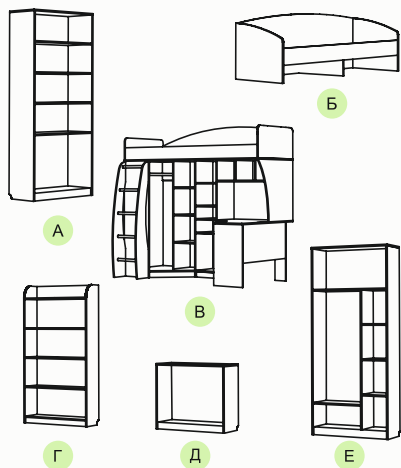

ЗВЁЗДОЧКА

ДЕНДИ мдф

КАРКАС -
ЛИПА СВЕТЛАНА U9505
ФАСАД - МАНГО

КАРКАС -
ЛИПА СВЕТЛАНА U9505
ФАСАД - ЗЕЛЕНЬИЙ

КАРКАС -
ЛИПА СВЕТЛАНА U9505
ФАСАД - РОЗОВЫЙ

ОБОЗНАЧЕНИЕ	Ш	В	Г
А ШКАФ-КОМОД	785	2120	400
Б КРОВАТЬ	1940	765	832
В ШКАФ-КРОВАТЬ	2032	1956	1200
Г ПЕНАЛ	830	1680	300
Д КОМОД	785	755	450
Е ШКАФ С АНТРЕС.	835	2120	460

Набор мебели Денди для детской комнаты поможет сохранить и поддержать волшебный мир детства, сделать так, чтобы ваш ребенок чувствовал себя в нем тепло и уютно. Разнообразие модулей данного набора позволит оборудовать любую по размерам комнату.