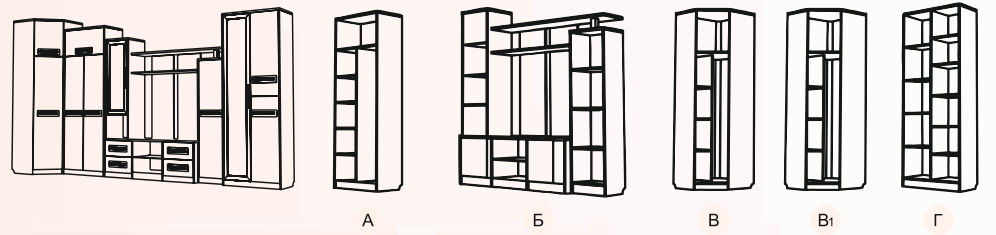

КУБА

МОДУЛЬНАЯ СЕРИЯ

Модульная серия Куба - это отличное решение потребностей современного покупателя. Стильный дизайн, строгость линий, благородный цвет и качество исполнения - вот составляющие успеха этой гостиной.

КАРКАС - ДУБ ВЕНГЕ U9607
ФАСАД - ДУБ МЛЕЧНЫЙ

КАРКАС - НОЧЕ МАРИЯ ЛУИЗА
ФАСАД - ДУБ МЛЕЧНЫЙ

ОБОЗНАЧЕНИЕ	Ш	В	Г
А ШКАФ С АНТРЕС.	785	2010	440
Б СЕРВАНТ	1910	1850	450
В ШКАФ УГЛОВОЙ	775	2120	775
В1 ШКАФ УГЛ. со стеклом	775	2120	775
Г ШКАФ КНИЖНЫЙ	785	2010	440
Д НИША ПОД TV	1088	857	

sm mebel