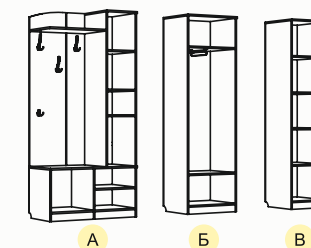

Отличительные особенности прихожей - функциональный дизайн и современные оттенки текстур. Конструкция данной модели включает в себя все необходимое: зеркало, шкаф, пенал, вешалки, ящики и множество полок для различных мелочей.

ОБОЗНАЧЕНИЕ		Ш	В	Г
АВВ	ГАБАРИТЫ	1990	2000	400
А	ПЕНАЛ С ВЕШАЛКОЙ	940	2000	400
Б	ШКАФ	600	2000	400
В	ПЕНАЛ	450	2000	400