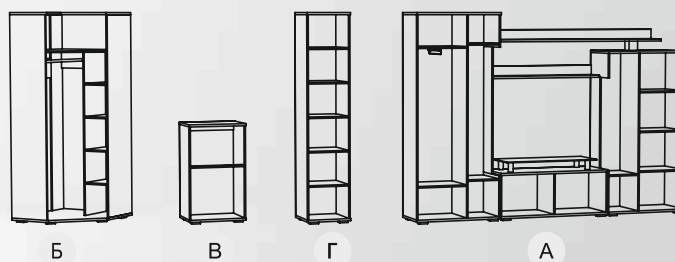

БАРСЕЛОНА

МОДУЛЬНАЯ СЕРИЯ

Стенка «Барселона» выполнена в стильном современном дизайне, прекрасно сочетающем в себе контрастность цвета, ассиметричное исполнение, стеклянные витринные модули и элементы подсветки. Фасады мдф.

КАРКАС - ТУЯ ТЕМНАЯ U1116
ФАСАД - БЕЛЫЙ ГЛЯНЕЦ

ОБОЗНАЧЕНИЕ	Ш	В	Г
А ОСНОВА	3000	2115	450
Б ШКАФ УГЛОВОЙ	870	2115	870
В КОМОД	600	1025	450
Г ПЕНАЛ	450	2115	450
ПРОЕМ ПОД TV	1200	978