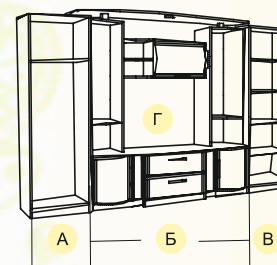

ОБОЗНАЧЕНИЕ		Ш	В	Г
АБВ	ГАБАРИТЫ	3148	2150	560
Б	СЕРЕДИНА	1948	2150	560
АВ	ШКАФЫ	600	2060	470
Г	НИША ПОД TV	1142	1390	

КАРКАС - ОЛЬХА U9509
ФАСАД - КЛЕН

КАРКАС
ВИШНЯ ОКСФОРД U9503
ФАСАД - КЛЕН

ФАСАД
ШИМО ТЕМНЫЙ U3128
КАРКАС - ШИМО СВЕТЛЫЙ U3127