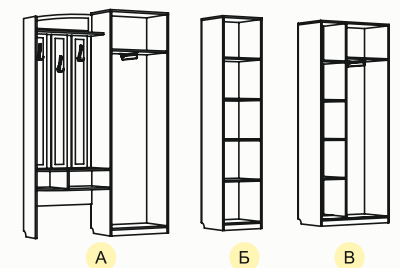

КАРКАС
ВИШНЯ ОКСФОРД U9503
ФАСАД - ВАНИЛЬ

КАРКАС - ДУБ ВЕНГЕ U9607
ФАСАД - ВАНИЛЬ

	ОБОЗНАЧЕНИЕ	Ш	В	Г
АБВ	ГАБАРИТЫ	2572	2120	380
А	ШКАФ-ВЕШАЛКА	1266	2120	380
Б	ПЕНАЛ	446	2120	380
В	ШКАФ 2-СТВОРЧАТ.	860	2120	380