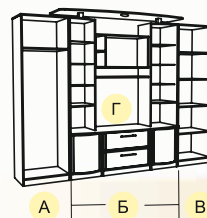

КРИСТИНА-1

МОДУЛЬНАЯ СЕРИЯ

Если у Вас есть желание приобрести красивую вместительную стенку, отвечающую современному дизайну благодаря широкому выбору фасадов, присмотритесь к нашей «Кристине».

КАРКАС - ВИШНЯ ОКСФОРД U9503

ФАСАД - ДУБ МЛЕЧНЫЙ

КАРКАС - ОЛЬХА U9509

ФАСАД - ДУБ МЛЕЧНЫЙ

КАРКАС - НОЧЕ МАРИЯ ЛУИЗА U1434

НОЧЕ МАРИЯ ЛУИЗА U1434

ФАСАД

КАРКАС - НОЧЕ МАРИЯ ЛУИЗА U1434

ФАСАД - БУК БАВАРИЯ СВЕТЛЫЙ

КАРКАС, ФАСАД - ДУБ МЛЕЧНЫЙ

АРУБА ВЕНГЕ U1107

ПРОФИЛЬ И КРОМКА

КАРКАС

НОЧЕ МАРИЯ ЛУИЗА U1434

ФАСАД - ДУБ МЛЕЧНЫЙ

КАРКАС - ОЛЬХА U9509

ФАСАД - КЛЕН

КАРКАС - ВИШНЯ ОКСФОРД U9503

ФАСАД - КЛЕН

ФАСАД - ШИМО ТЕМНЫЙ U3128

КАРКАС - ШИМО СВЕТЛЫЙ U3127

КАРКАС

НОЧЕ МАРИЯ ЛУИЗА U1434

ФАСАД - КЛЕН

КАРКАС - АРУБА ВЕНГЕ U1107

ФАСАД - КЛЕН

КАРКАС - АРУБА ВЕНГЕ U1107

ФАСАД - ДУБ МЛЕЧНЫЙ

ОБОЗНАЧЕНИЕ	Ш	В	Г
АБВ ГАБАРИТЫ	2848	2150	560
Б СЕРЕДИНА	1648	2150	560
АВ ШКАФЫ	600	2060	470
Г НИША ПОД TV	842	680/820 без полки