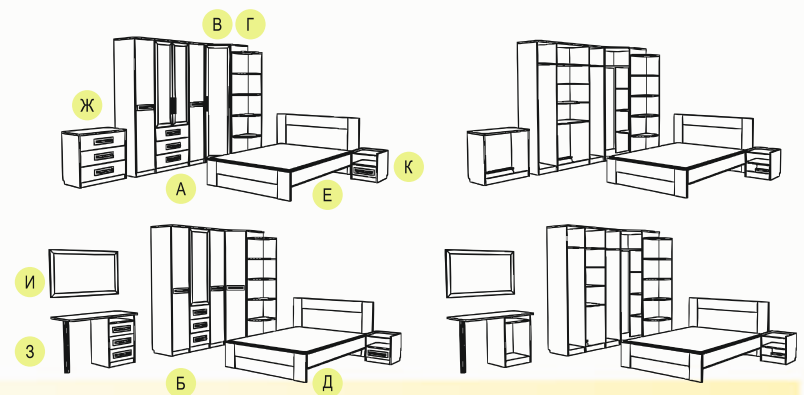

ОБОЗНАЧЕНИЕ	Ш	В	Г
А ШКАФ 4-СТВОРЧАТЫЙ	1574	2122	500
Б ШКАФ 3-СТВОРЧАТЫЙ	1404	2122	500
В ШКАФ УГЛОВОЙ	831	2122	831
Г ЭТАЖЕРКА	500	1880	300
Д КРОВАТЬ 1,4	1588	950	2050
Е КРОВАТЬ 1,6	1788	950	2050
Ж КОМОД	785	755	450
З ТУАЛЕТНЫЙ СТОЛ	1050	715	400
И ЗЕРКАЛО	1050	650	20
К ТУМБА	423	440	440