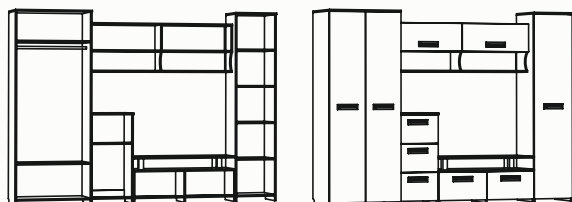

ОБОЗНАЧЕНИЕ	Ш	В	Г
ОСНОВА	2800	2020	520
ПРОЕМ ПОД TV	1550	882