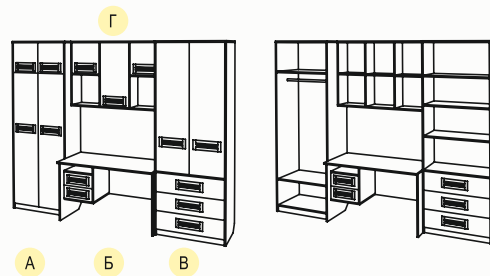

СМАРТИ

Современные технологии и новые материалы позволяют создавать неповторимые комбинации и получать превосходный результат. Все это для вашего ребенка!

КАРКАС
ЛИПА СВЕТЛАНА U9505
ФАСАД - ЗЕЛЕНЬИЙ

КАРКАС
ЛИПА СВЕТЛАНА U9505
ФАСАД - СИНИЙ

КАРКАС
ЛИПА СВЕТЛАНА U9505
ФАСАД - МАНГО

КАРКАС
НОЧЕ МАРИЯ ЛУИЗА U1434
ЛИПА СВЕТЛАНА U9505
ФАСАД