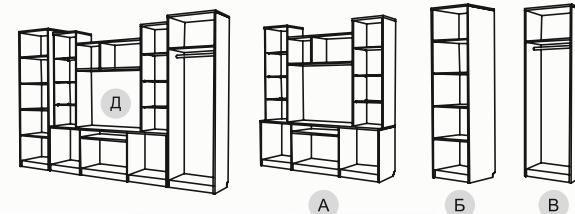

ПРАДО

Прадо отличается строгостью и простотой классических форм с сочетанием современного стиля.

КАРКАС
ДУБ САНТАНА ТЕМНЫЙ U3139
ДУБ САНТАНА СВЕТЛЫЙ U3129
ФАСАД

КАРКАС - ВИШНЯ ОКСФОРД U9503
ФАСАД - ЛИПА СВЕТЛАНА U9505

КАРКАС
НОЧЕ МАРИЯ ЛУИЗА U1434
ФАСАД - ЛИПА СВЕТЛАНА U9505

КАРКАС - АРУБА ВЕНГЕ U1107
ФАСАД - ЛИПА СВЕТЛАНА U9505

КАРКАС - АРУБА ВЕНГЕ U1107
ФАСАД - ДУБ МЛЕЧНЫЙ

КАРКАС
ЯСЕНЬ ШИМО ТЕМНЫЙ U3128
ЯСЕНЬ ШИМО СВЕТЛЫЙ U3127
ФАСАД

КАРКАС
НОЧЕ МАРИЯ ЛУИЗА U1434
ФАСАД - ДУБ МЛЕЧНЫЙ

КАРКАС
ДУБ САНТАНА ТЕМНЫЙ U3139
ФАСАД - ТУЯ СВЕТЛАЯ U1118

	ОБОЗНАЧЕНИЕ	Ш	В	Г
АБВ	ГАБАРИТЫ	3152	2120	450
А	ОСНОВА	1952	2040	450
Б	ШКАФ БЕЛЬЕВОЙ	600	2120	440
В	ШКАФ ПЛАТЕЛЬНЫЙ	600	2120	440
Д	НИША ПОД TV	1100	792