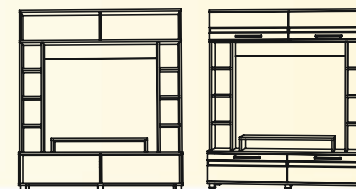

ОЛИВИЯ

МОДУЛЬНАЯ СЕРИЯ

Модульная система «Оливия» дает возможность подобрать гостиную на самый прихотливый вкус и в любую по размерам комнату.

COLORINO 1015 ВАНИЛЬ
СТЕКЛО С ФАЦЕТОМ КАРКАС
ЯСЕНЬ ШИМО СВЕТЛЫЙ U3127
ФАСАД - ТУЯ ТЕМНАЯ U1116

COLORINO 1015 ВАНИЛЬ
СТЕКЛО С ФАЦЕТОМ КАРКАС
ЯСЕНЬ ШИМО СВЕТЛЫЙ U3127
ЯСЕНЬ ШИМО ТЕМНЫЙ U3128
ФАСАД

COLORINO 9005 ЧЕРНЫЙ
СТЕКЛО С ФАЦЕТОМ
КАРКАС - ТУЯ ТЕМНАЯ U1116
ФАСАД - ТУЯ СВЕТЛАЯ U1118

ОБОЗНАЧЕНИЕ	Ш	В	Г
А ШКАФ 2-СТВОРЧ.	900	1900	450
Б ОСНОВА	1700	1900	450
В ШКАФ УГЛОВОЙ	766	1900	766
Г ПЕНАЛ	450	1900	450
ПРОЕМ ПОД TV	1200	1013	

А

Б

В

Г