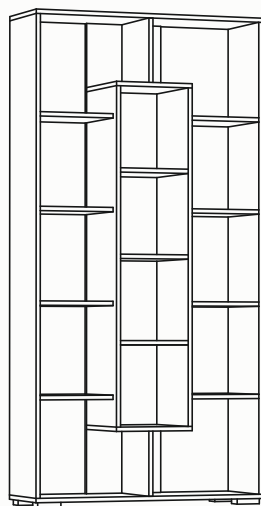

Цените порядок и любите, чтобы все было «под рукой»? Тогда СУ-3 - это то, что Вы искали.

ОБОЗНАЧЕНИЕ	Ш	В	Г
ОСНОВА	900	1824	336

КАРКАС - ТУЯ ТЕМНАЯ U1116
ВСТАВКА - ТУЯ СВЕТЛАЯ U1118

КАРКАС - АРУБА ВЕНГЕ U1107
ВСТАВКА - ДУБ МЛЕЧНЫЙ

КАРКАС - ЯСЕНЬ ШИМО ТЕМНЫЙ U3128
ВСТАВКА - ЯСЕНЬ ШИМО СВЕТЛЫЙ U3127