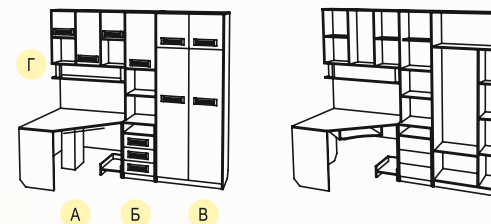

sm mebel

М Е Б Е Л Ь

РИО

Широкая гамма самых смелых оттенков фасадов позволит придать детской комнате вашего ребенка свое неповторимое настроение.

ОБОЗНАЧЕНИЕ		Ш	В	Г
АБВГ	ГАБАРИТЫ	2370	2125	1100
А	СТОЛ	1100	750	1100
Б	ПЕНАЛ	435	2125	460
В	ШКАФ	835	2125	460
Г	ПОЛКА НАВЕСНАЯ	1100	912	260