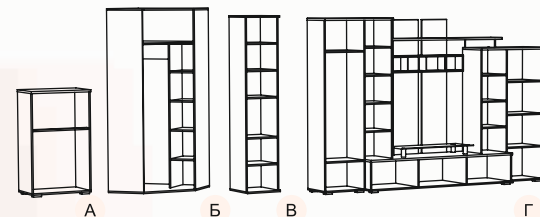

стекло черное с факетом 15 мм

подставка под ТВ из черного каленого стекла толщиной 8 мм

стеклянные перегородки в навесной полке

ОБОЗНАЧЕНИЕ	Ш	В	Г
А КОМОД	654	1109	435
Б ШКАФ УГЛОВОЙ	835	2008	835
В ПЕНАЛ	410	2008	450
Г ОСНОВА	3028	2008	550
ПРОЕМ ПОД TV	1228	1366	