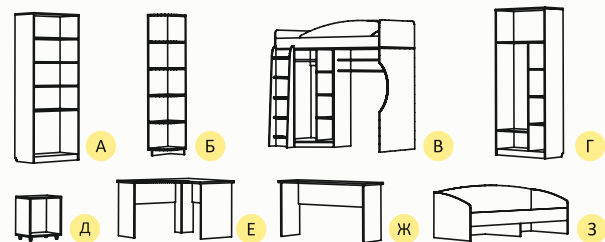

КАРКАС - ВИШНЯ ОКСФОРД U9503

ФАСАД - ЛИПА СВЕТЛАНА U9505

Эффективное использование пространства -
двухъярусная кровать - компактно и практично.

КАРКАС - ЛИПА СВЕТЛАНА U9505
 ФАСАД - ЗЕЛЕНЬИЙ

КАРКАС - ЛИПА СВЕТЛАНА U9505
 ФАСАД - МАНГО

КАРКАС - ЛИПА СВЕТЛАНА U9505
 ФАСАД - СИНИЙ

ОБОЗНАЧЕНИЕ	Ш	В	Г
А ШКАФ-КОМОД	785	2120	400
Б ПРИСТРОЙ УГЛОВОЙ	400	1880	400
В ШКАФ-КРОВАТЬ	2032	1890	832
Г ШКАФ С АНТРЕСОЛЬЮ	835	2120	460
Д ТУМБА	435	574	420
Е СТОЛ УГЛОВОЙ	1195	750	1050
Ж СТОЛ	1195	750	500
З КРОВАТЬ С ЯЩИКАМИ	1940	765	832