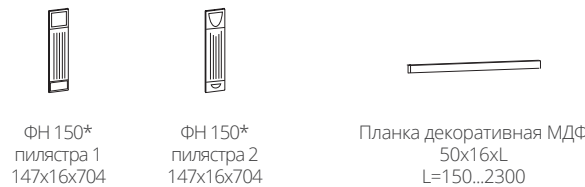

- * - в зависимости от сборки, секции могут быть правыми и левыми
 - ** - в комплект фасада входит толкатель Push-Latch (возможное использование фасада к модулю Р150 (указывать в заказе))
 - *** - по умолчанию модуль одноцветный
 - (С) - данная секция по желанию комплектуется сушками
- Ручки на схемах изображены условно
Порядок указанных размеров: ширина x глубина x высота.
Размер по столешнице: ширина x глубина.