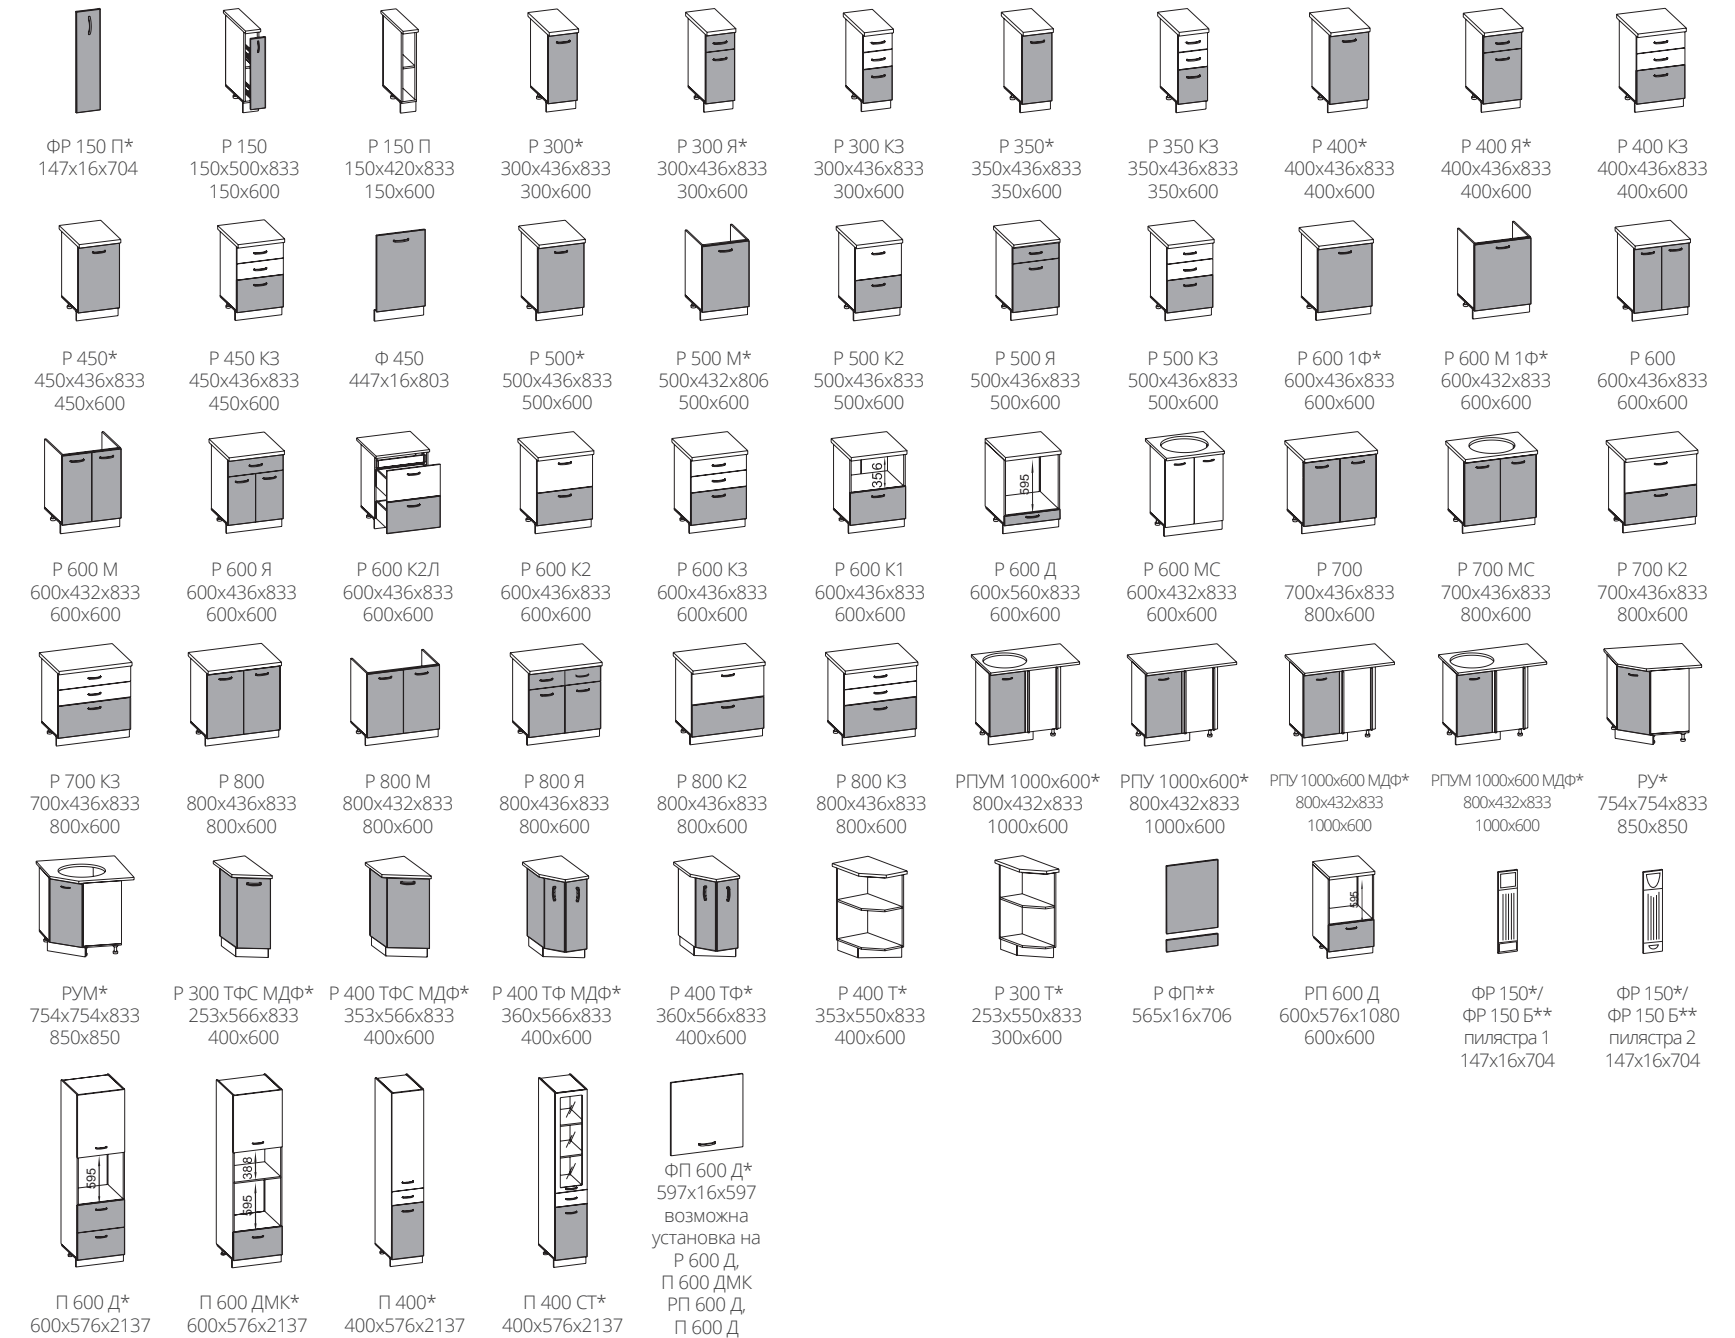

схема модульной системы «РИФ»
РАБОЧИЕ МОДУЛИ