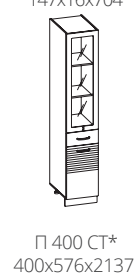

схема модульной системы «ГЕНУЯ»
РАБОЧИЕ МОДУЛИ