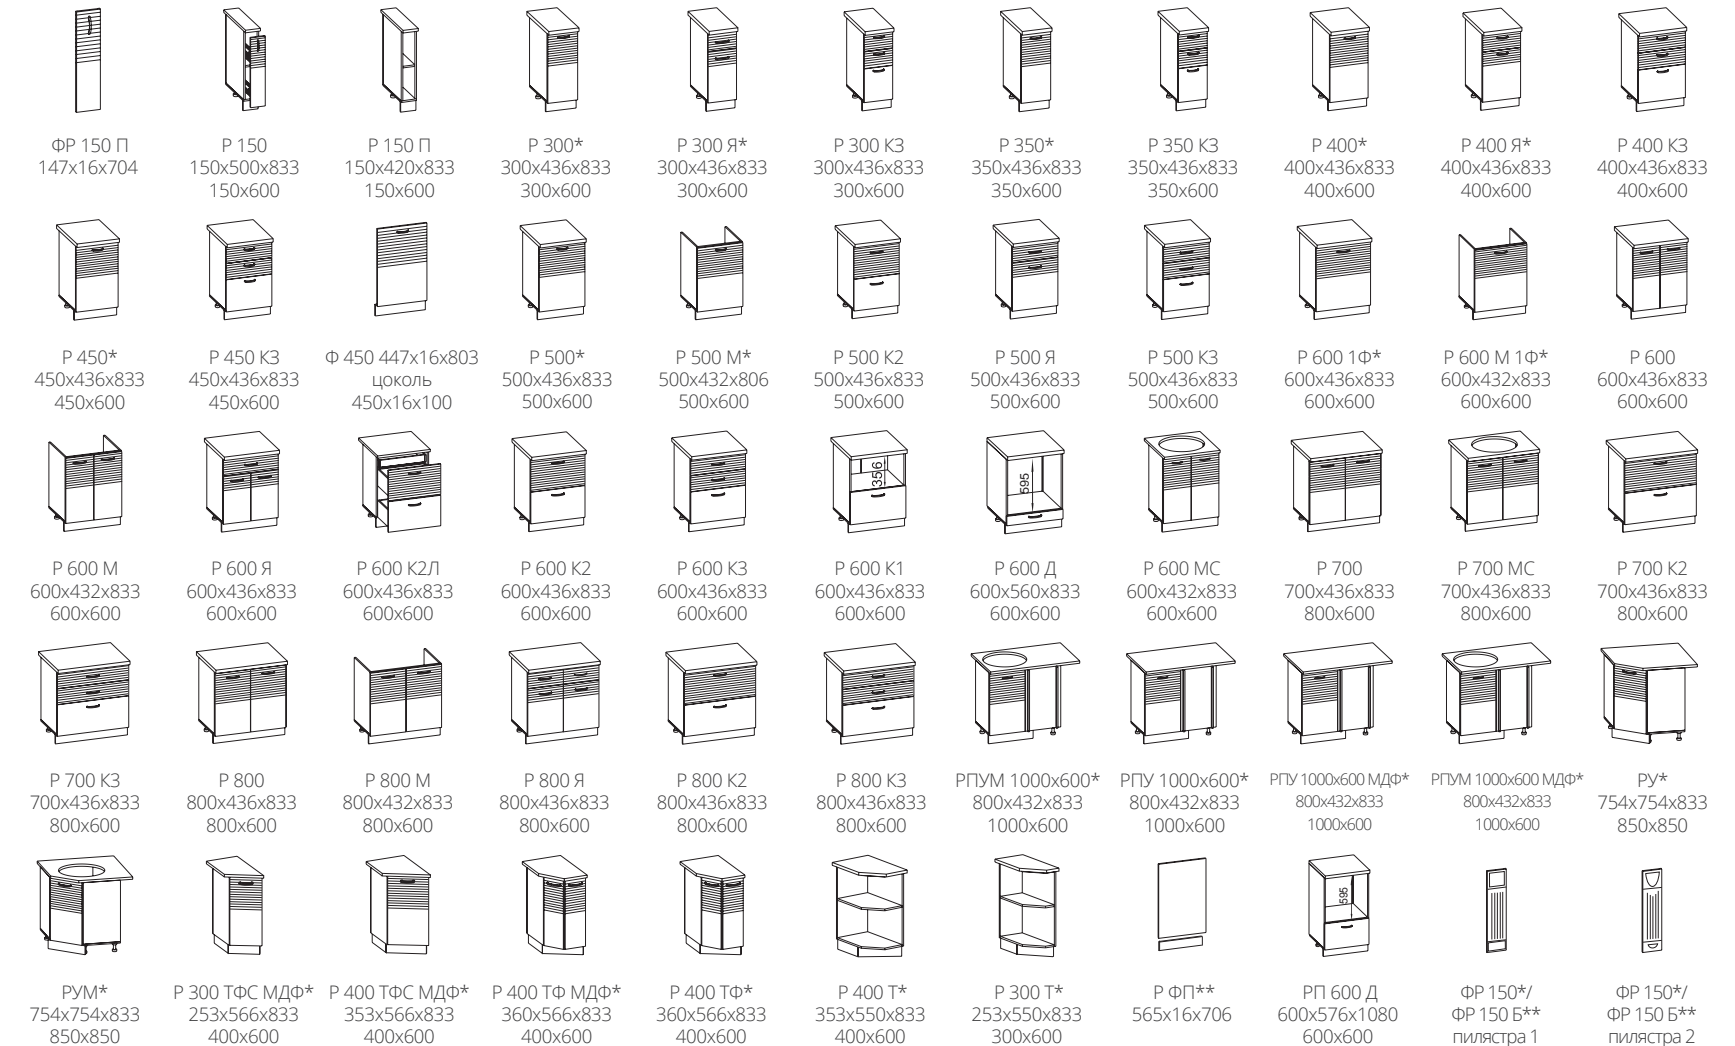

схема модульной системы «ГЕНУЯ»
РАБОЧИЕ МОДУЛИ