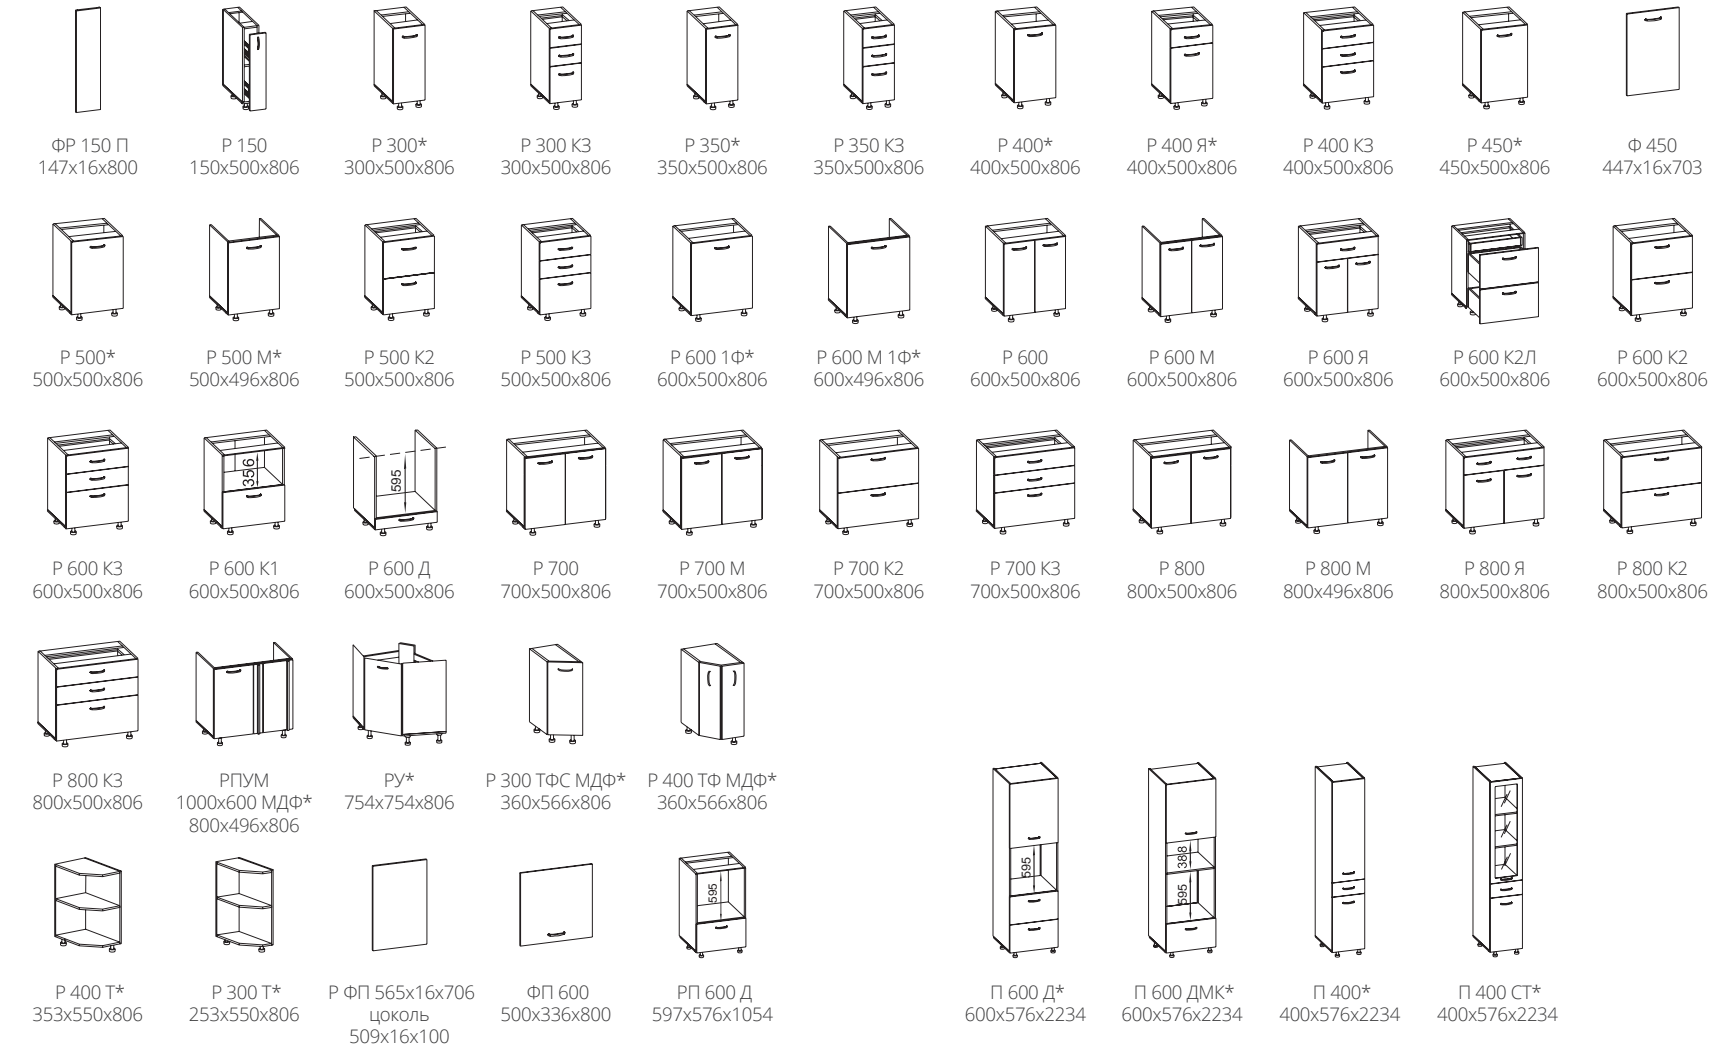

схема модульной системы «ЛЮКС»
НАВЕСНЫЕ МОДУЛИ

схема модульной системы «ЛЮКС»
РАБОЧИЕ МОДУЛИ

* - в зависимости от сборки, секции могут быть правыми и левыми
 ** - фасад ФР 150Б пилястры, присадки выполнены под бутылочницу
 *** - модуль оснащен складным подъемником Blum Aventos HF
 (С) - данная секция по желанию комплектуется сушками
 Порядок указанных размеров: ширина x глубина x высота.
 Размер по столешнице: ширина x глубина.
 Столешницы по выбору: 26 мм / 38 мм постформинг, 38 мм 3D кромка