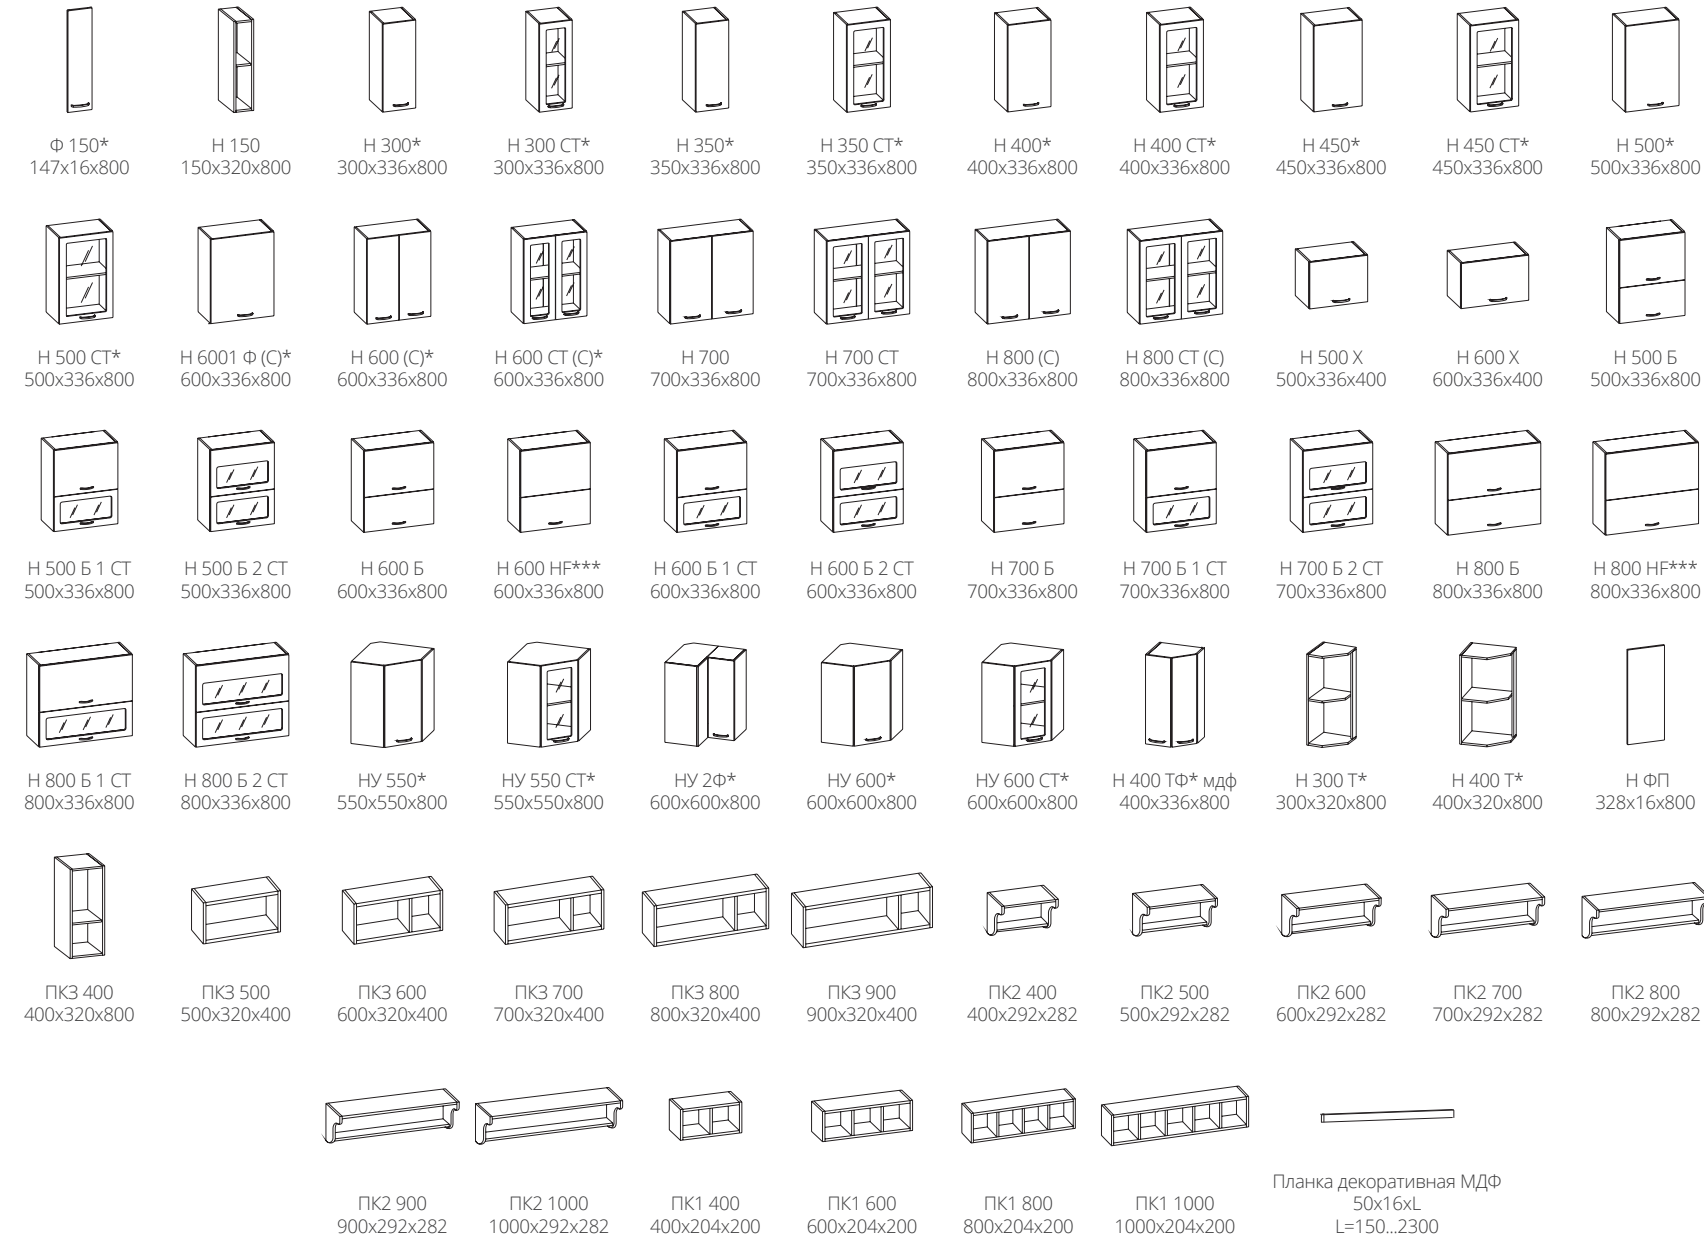

схема модульной системы «ЛЮКС»
НАВЕСНЫЕ МОДУЛИ

схема модульной системы «ЛЮКС»
РАБОЧИЕ МОДУЛИ

* - в зависимости от сборки, секции могут быть правыми и левыми
 ** - фасад ФР 150Б пилястры, присадки выполнены под бутылочницу
 *** - модуль оснащен складным подъемником Blum Aventos HF
 (С) - данная секция по желанию комплектуется сушками
 Порядок указанных размеров: ширина x глубина x высота.
 Размер по столешнице: ширина x глубина.
 Столешницы по выбору: 26 мм / 38 мм постформинг, 38 мм 3D кромка