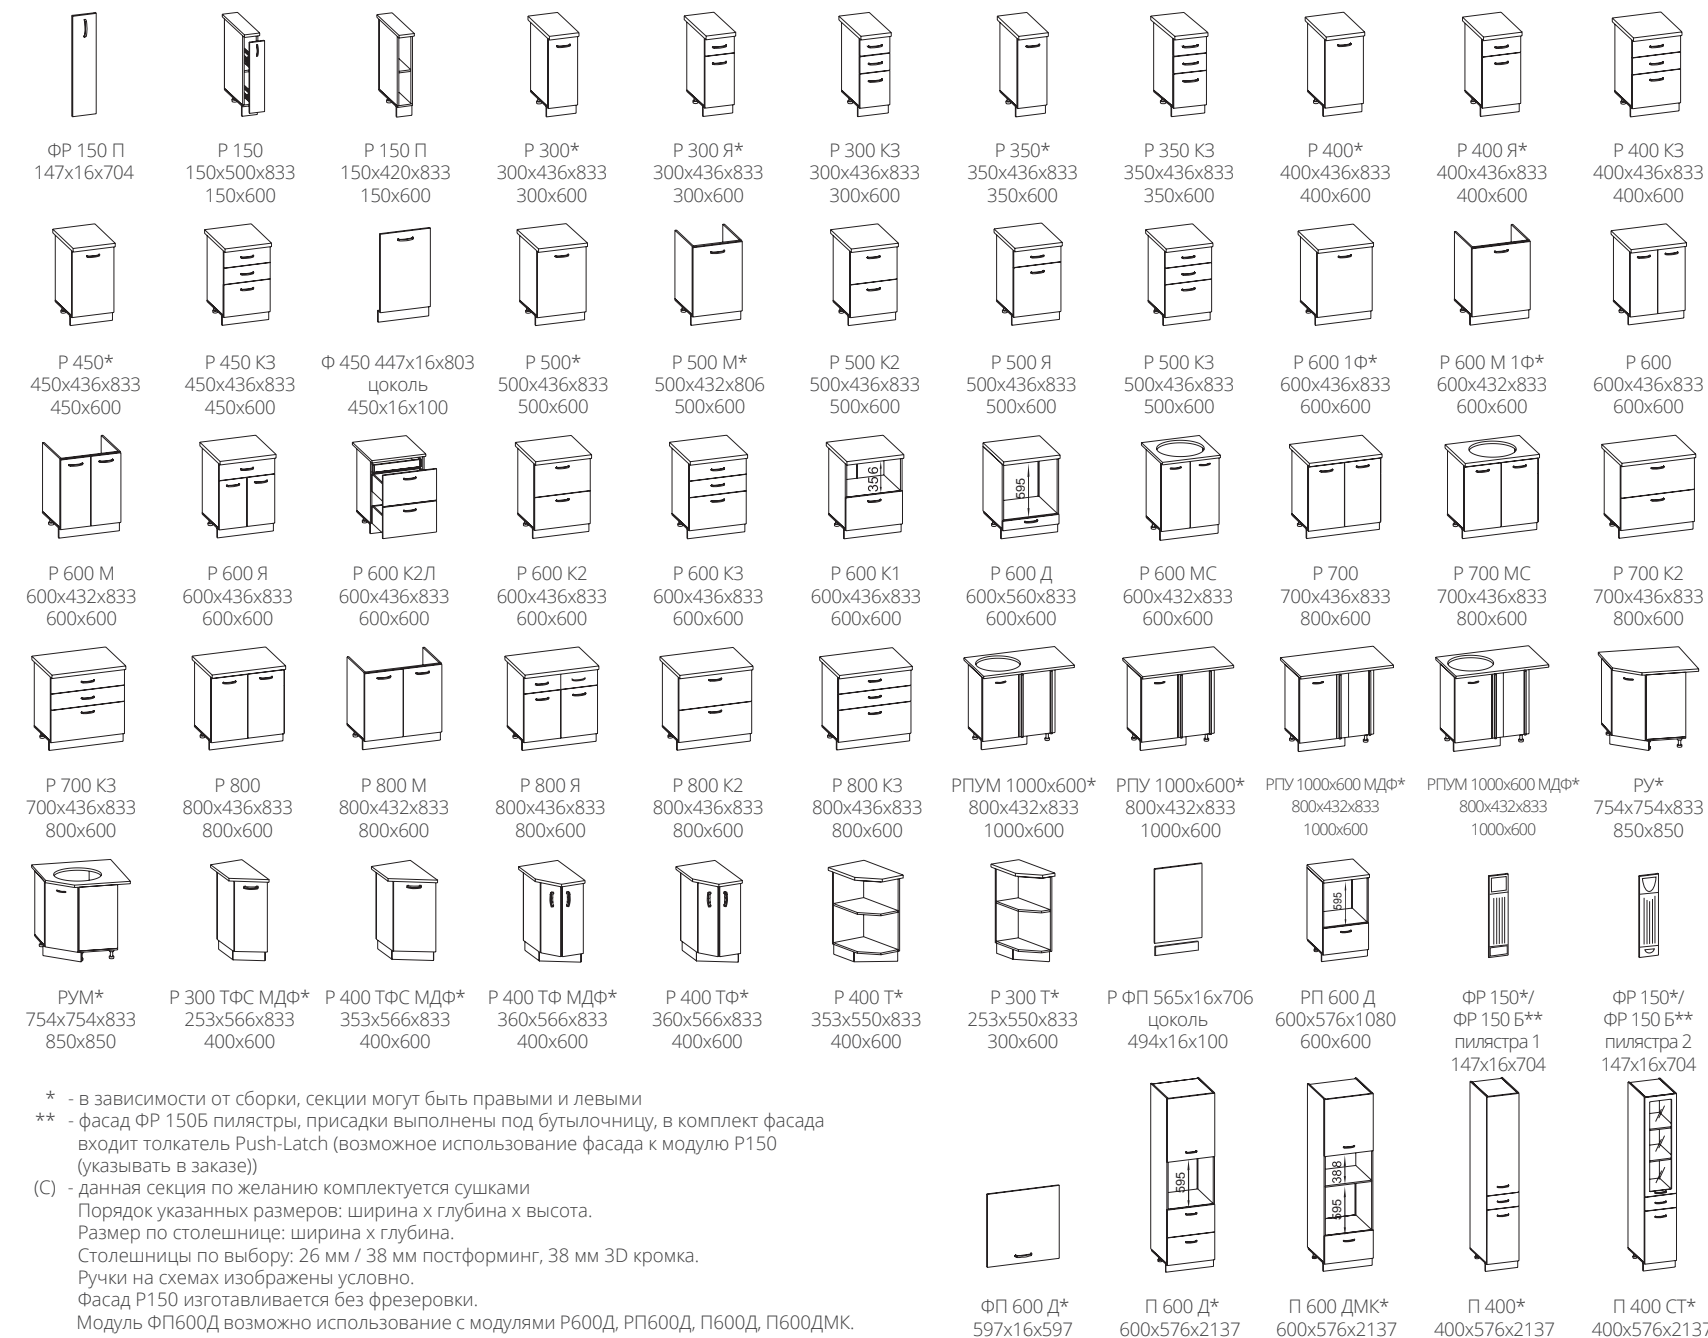

ЛИРА

Яркие элементы кухни
преобразят привычное
пространство.

Корпус (ЛДСП)
«Белый»

99

Фасад (ЛДСП)
«Древесина
белая»

Фасад (ЛДСП)
«Древесина
графит»

схема модульной системы «СТАНДАРТ»
НАВЕСНЫЕ МОДУЛИ

схема модульной системы «СТАНДАРТ»
РАБОЧИЕ МОДУЛИ