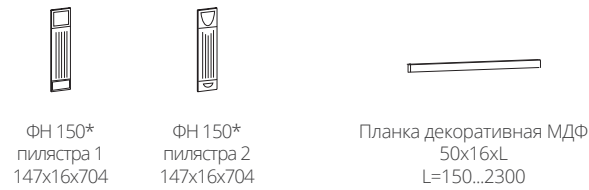

кухонный гарнитур

ВЕРОНА

Столешница
«Мрамор белый»

Корпус (ЛДСП)
«Белый»

Фасад (ПВХ)
«Дуб полярный»

Фасад (ПВХ)
«Дуб английский»

схема модульной системы «ВЕРОНА»
НАВЕСНЫЕ МОДУЛИ

* - в зависимости от сборки, секции могут быть правыми и левыми
** - в комплект фасада входит толкатель Push-Latch (возможное использование фасада к модулю Р150 (указывать в заказе)
(С) - данная секция по желанию комплектуется сушками
Порядок указанных размеров: ширина x глубина x высота.
Размер по столешнице: ширина x глубина.
Ручки на схемах изображены условно.