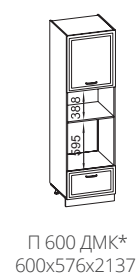

схема модульной системы «ГЕНУЯ»
РАБОЧИЕ МОДУЛИ