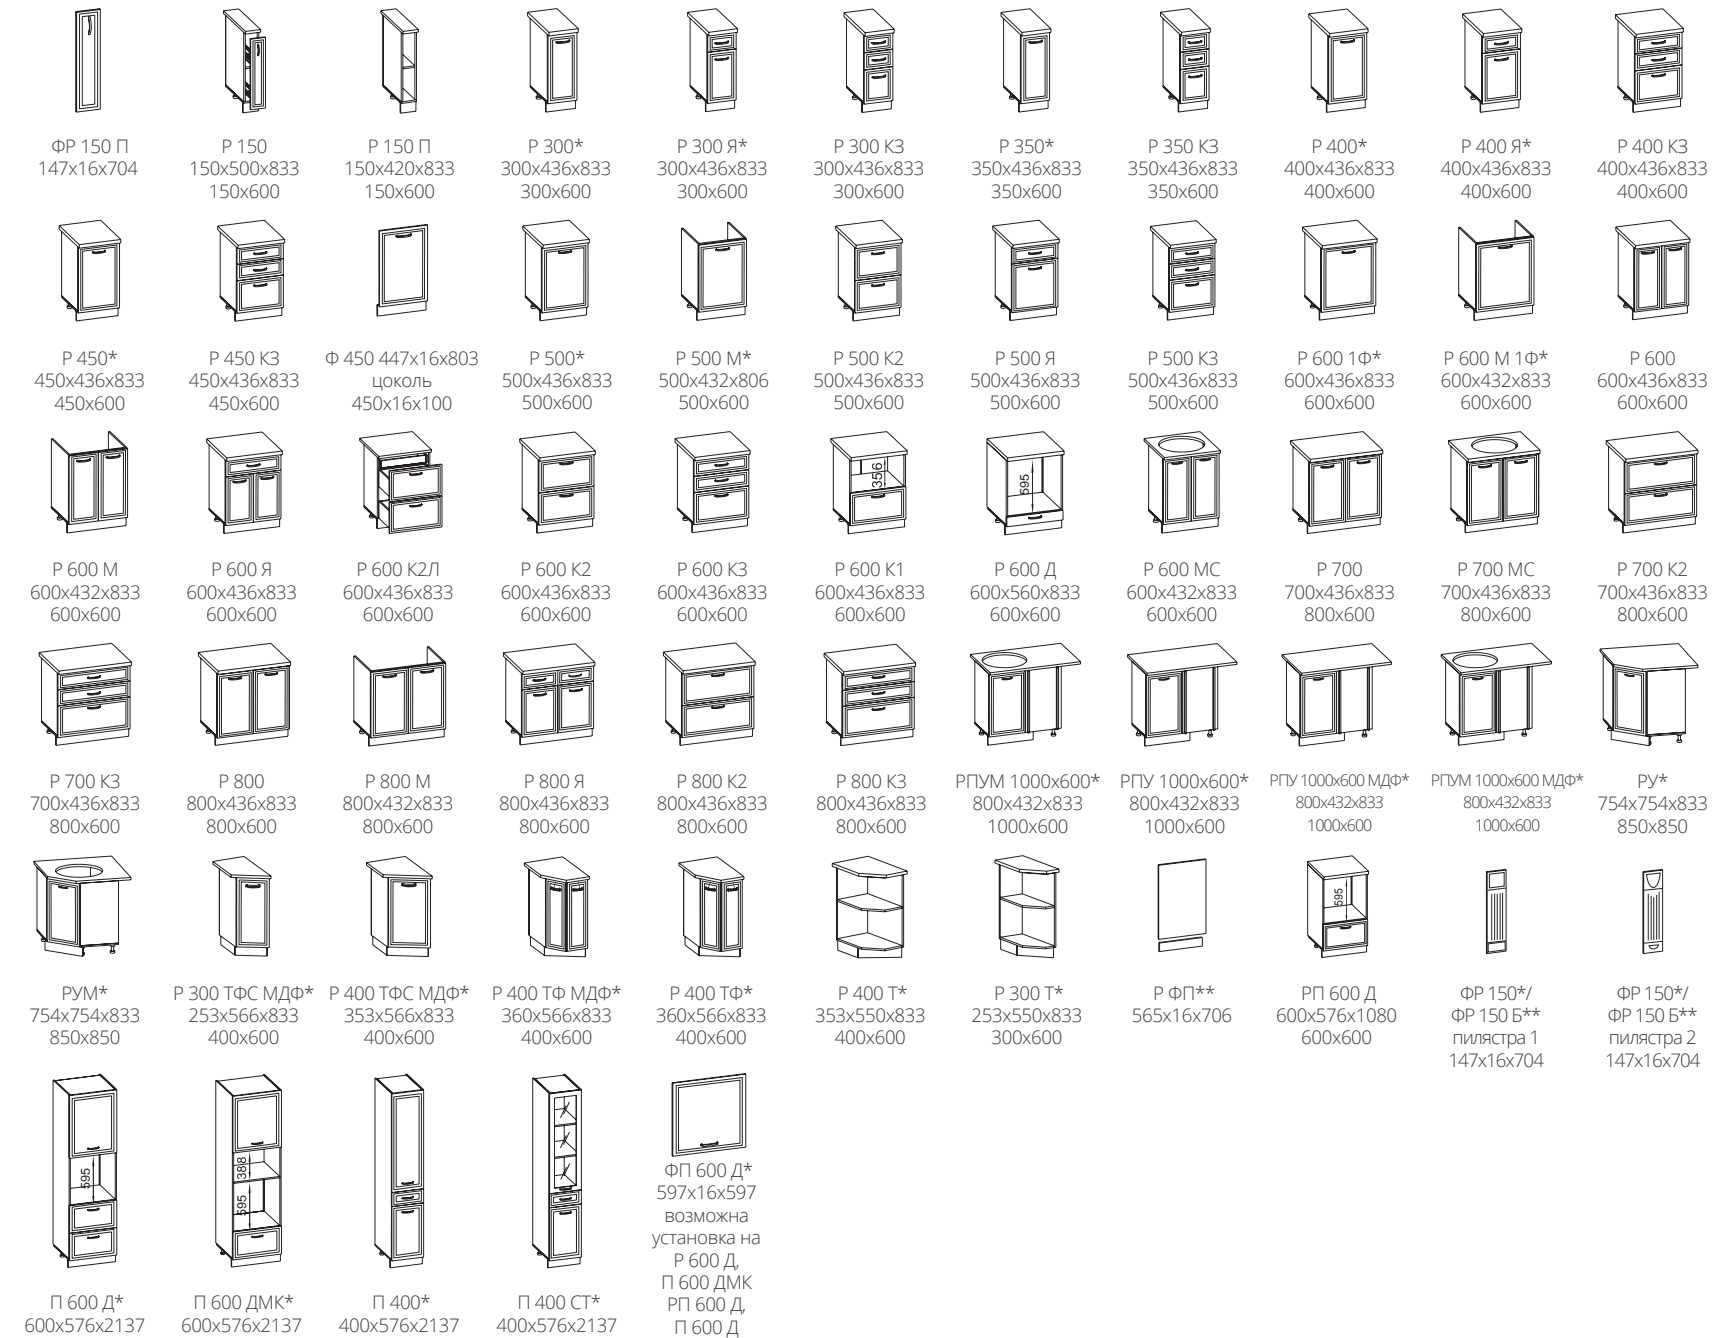

схема модульной системы «ВИНТАЖ»
РАБОЧИЕ МОДУЛИ