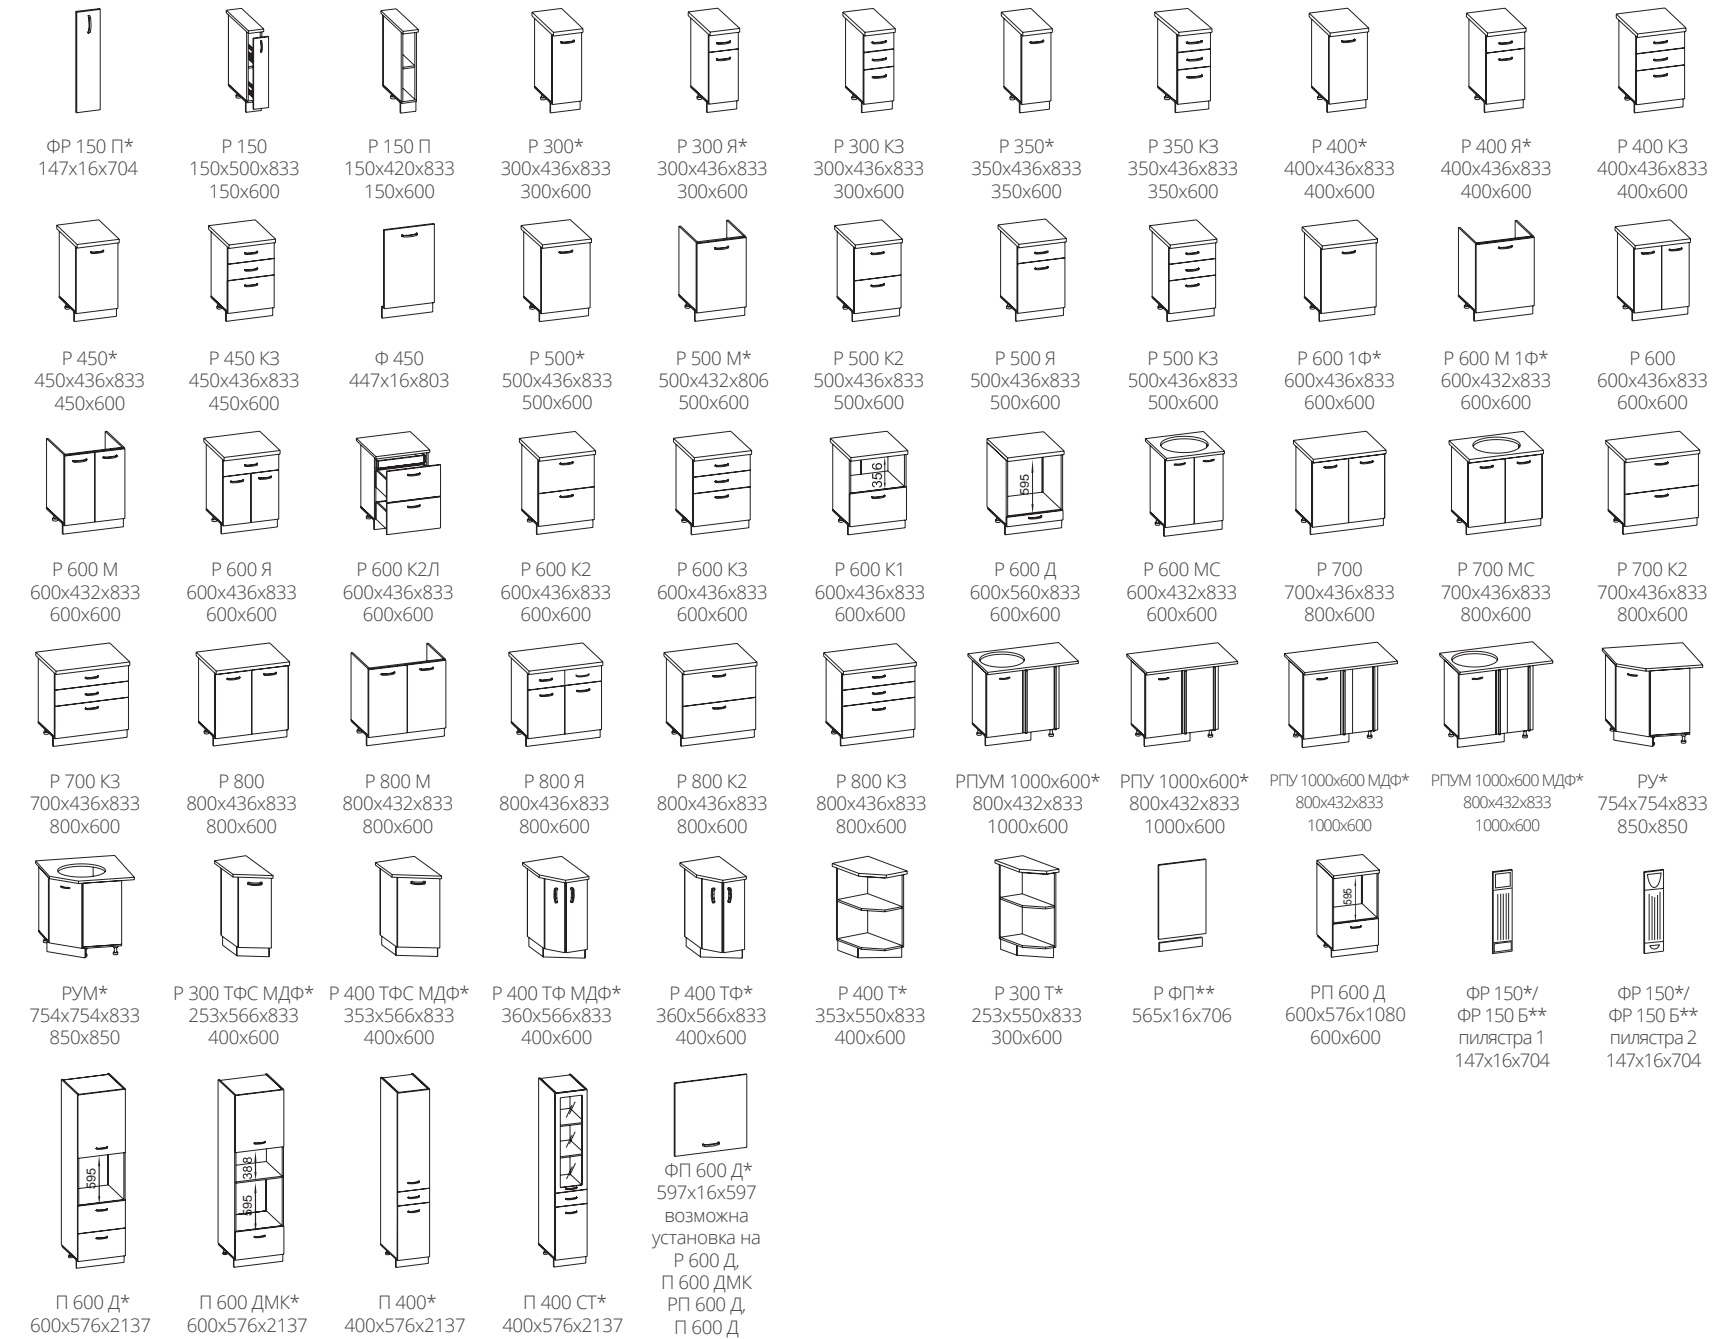

схема модульной системы «ВЕРОНА»
РАБОЧИЕ МОДУЛИ