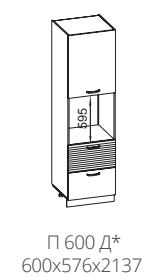

схема модульной системы «ГЕНУЯ»
РАБОЧИЕ МОДУЛИ