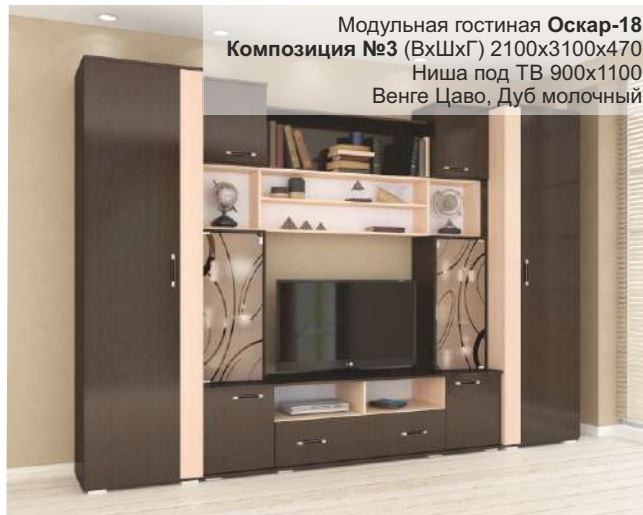

Оскар-18

МОДУЛЬНАЯ
ПРОГРАММА МЕБЕЛИ
ДЛЯ ГОСТИНОЙ И ЗАЛА

- *Практичный дизайн, вместительность и функциональность*
- *Классическая цветовая палитра*
- *Возможность приобретения отдельных модулей и создания собственных композиций*
- *Тонированное стекло с эффектным пескоструйным рисунком*

Габаритные размеры указаны в порядке: ВЫСОТА x ШИРИНА x ГЛУБИНА.