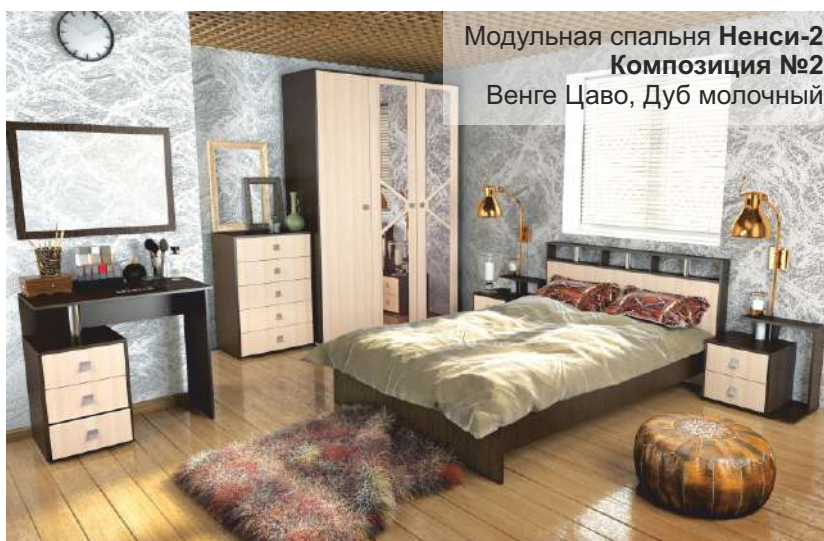

Модульная спальня **Ненси-2**
Композиция №2
Венге Цаво, Дуб молочный