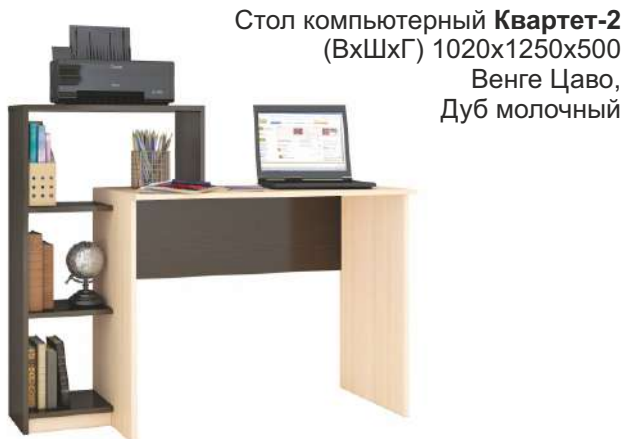

Стол компьютерный **Квартет-3**
(ВхШхГ) 1340х1510х500
Венге Цаво,
Дуб молочный

Стол компьютерный **Квартет-2**
(ВхШхГ) 1020х1250х500
Венге Цаво,
Дуб молочный