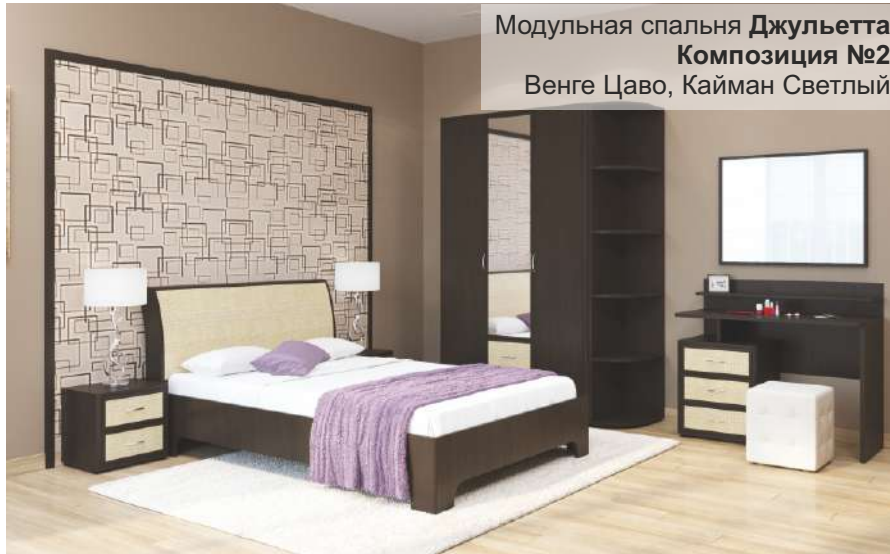

Модульная спальня **Джульетта**
Композиция №2
Венге Цаво, Кайман Светлый

Кровать с основанием ДСП
Дскр-1 (1,4) 950x1432x2232
Дскр-1 (1,6) 950x1632x2232