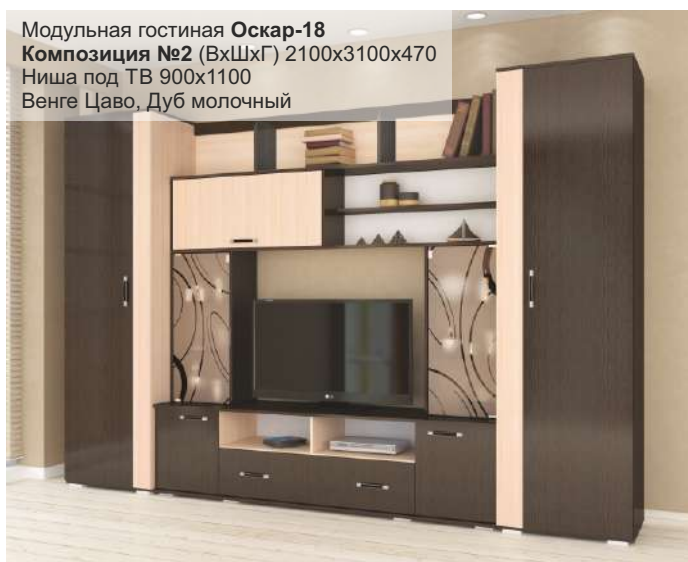

Модульная гостиная **Оскар-18**
Композиция №4 (ВхШхГ) 2100х3100х470
Ниша под ТВ 900х1100
Дуб Сонома, Венге Цаво