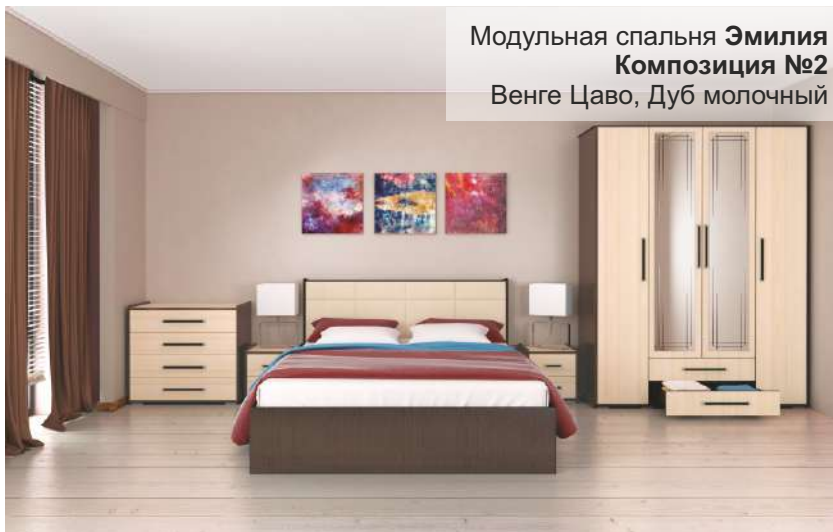

Эмилия

МОДУЛЬНАЯ ПРОГРАММА
МЕБЕЛИ ДЛЯ СПАЛЬНИ

- Лаконичный дизайн и простые формы
- Вместительный шкаф с выдвигаемыми ящиками
- Зеркала на шкафу с фрезерованным орнаментом
- Мягкая вставка на изголовье кровати с отстрочкой в виде геометрического рисунка