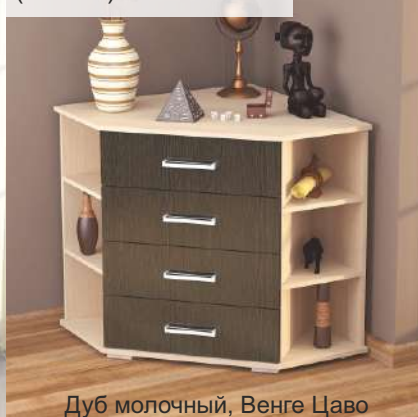

Ясень Шимо, Дуб Сонома

Комод Катрин-6  
(ВхШхГ) 830x1000x430

Венге Цаво, Дуб молочный

Комод Катрин-7  
(ВхШхГ) 790x770x770

Дуб Сонома, Ясень Шимо

Комод Катрин-7  
(ВхШхГ) 790x770x770

Дуб молочный, Венге Цаво