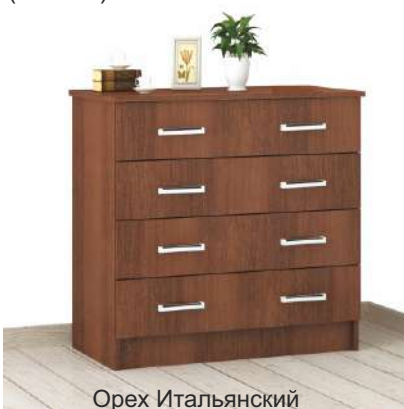

Комод Катрин-3
(ВхШхГ) 810x820x435