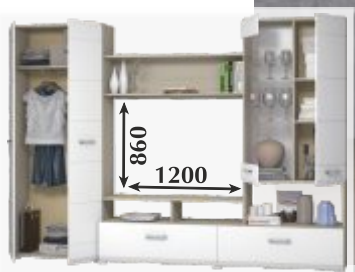

Дублин-3

Корпус: ЛДСП
(ясень шимо светлый)
Фасад: МДФ
(белый глянец, капучино)

Габариты:
Ш: 2800 мм
В: 2000 мм
Г: 480 мм

Ниша под ТВ:
860x1200мм

Характеристики:

- -шкаф с выдвижной штангой и полками
- -стеклополки
- -направляющие роликовые
- -ручки пластик 160 мм
- -стекло тонированное
- -опора регулируемая