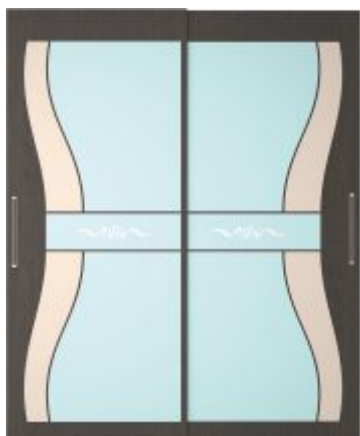

комплект фасадов Орфей 4
(дуб венге)

Размерный ряд комплекта
фасадов на шкафы:

2000мм, 1700мм, 1500мм