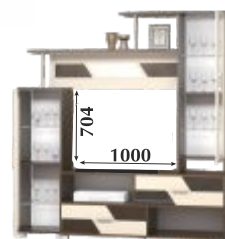

Шкаф Рэд пенал
Ш: 400мм
В: 2120 мм
Г: 510 мм
Характеристики:
-ручка пластик 96мм
-4 полки

Шкаф Рэд 2х ств. с ящиками
Ш: 800мм
В: 2120 мм
Г: 510 мм
Характеристики:
-штанга хром d=25мм
-направляющие роликовые
-ручка пластик 96мм
-3 полки

Шкаф Рэд угловой
Ш: 780мм
В: 2120 мм
Г: 780 мм
Характеристики:
-штанга хром d=25мм
-ручка пластик 96мм
-3 полки

МОДУЛЬНАЯ СИСТЕМА **Нота-9**

Корпус: ЛДСП (дуб венге)
Фасад: ЛДСП (дуб белфорт)

Ш: 2600 мм, В: 2100 мм, Г: 500 мм

Элементы модульной системы **Нота-9**

ТВ тумба

Ш: 1800мм В: 1920мм Г: 420мм

Характеристики:
-стеклополки
-направляющие шариковые
-ручка пластик 128мм
-стекло тонированное с пескоструем
-лакобель черная
-опора пластиковая нерегулируемая 50мм

Шкаф 800

Ш 800мм
В 2100мм
Г 500мм

Шкаф 600

Ш 600мм
В 2100мм
Г 420мм

Пенал

Ш 400мм
В 2100мм
Г 420мм

Характеристики:
-штанга выдвигающая
-лакобель черная
-опора пластиковая нерегулируемая 50мм

Характеристики:
-4 полки
-лакобель черная
-опора пластиковая нерегулируемая 50мм