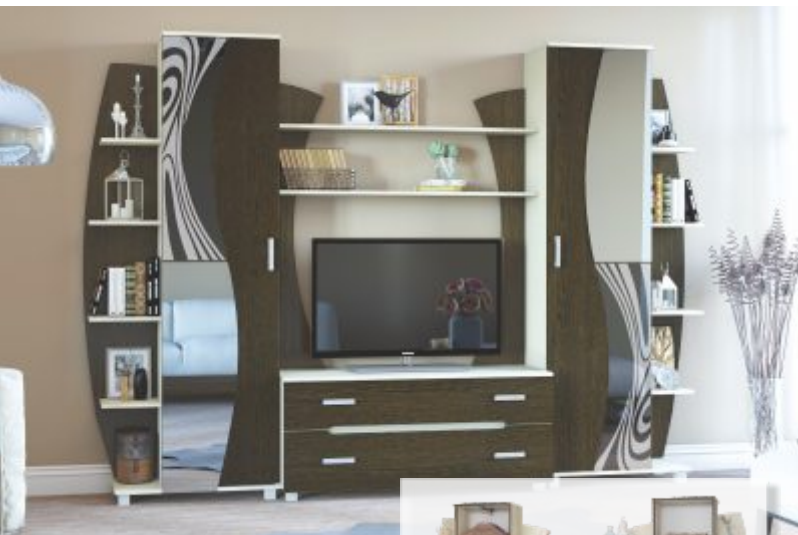

Тиана-2

Тиана