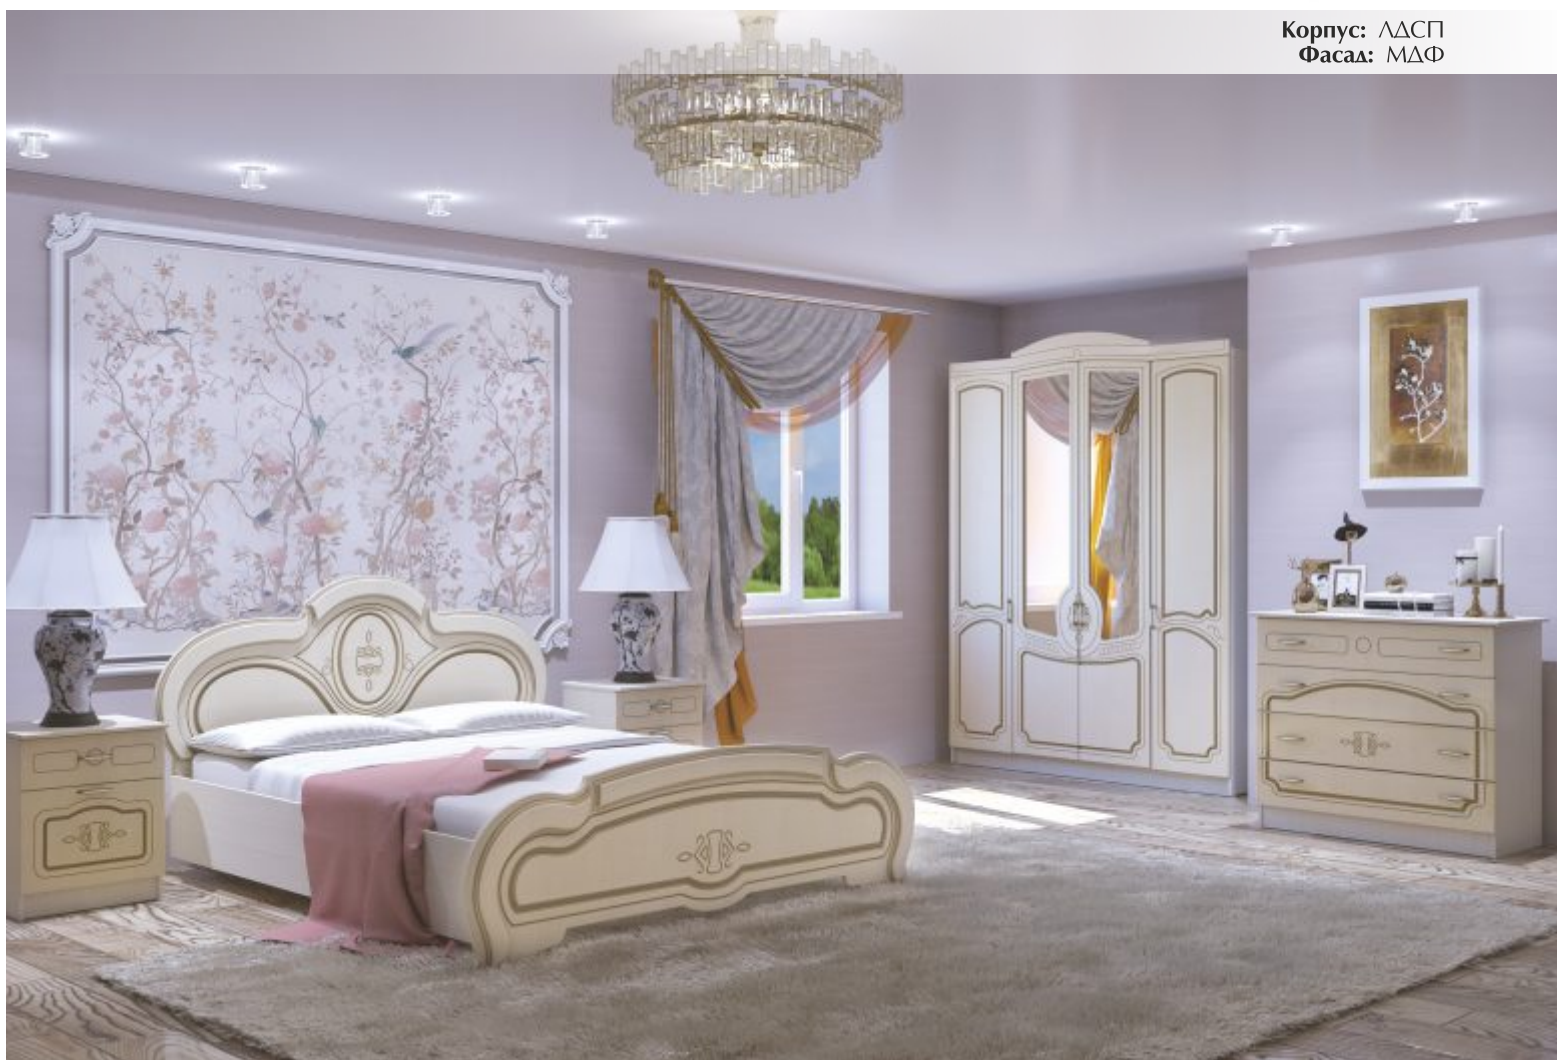

МОДУЛЬНАЯ СИСТЕМА **Сабрина**

Корпус: ЛДСП
Фасад: МДФ